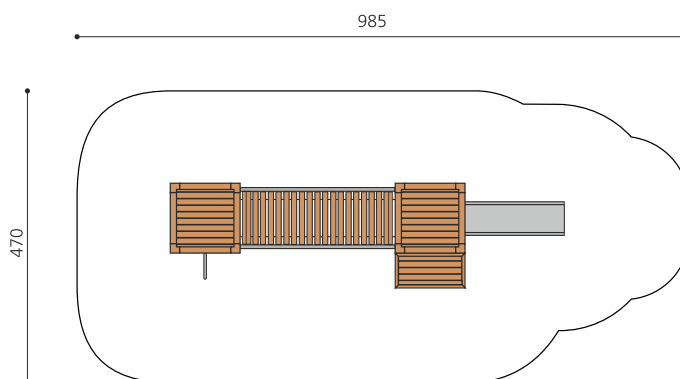

Combinaison de maisonnettes pour les plus petits L'ORIGINAL. Avec une faible hauteur de 60 cm, les plus petits peuvent grimper, glisser et se cacher. En bois de douglas Suisse, non traité. Tous les jeux avec consoles en acier galvanisé. Toit en matière synthétique résistante aux intempéries couleur anthracite. Toboggan et perche à grimper en inox.

Création HINNEN

Numéro de l'article **BX.020.S11**
 Nom de l'article **Tour de jeu GON**

Age de jeu 1+
 Hauteur de chute 100 cm
 Place nécessaire 985 x 470 cm
 Protection de chute Minimum gazon
 Zone de protection de chute 42 m²
 Dimension de l'engin 610 x 170 x 200 cm
 Fondations 10 pce
 Total béton 1,57 m³
 Pièce la plus lourde 265 kg
 Nombre de monteurs 2
 Temps de montage 14 h complet
 Garantie pièces A vie détachées
 Spécial Protégé par le droit d'auteur sur le design No. 145547.

Autres produits de ce groupe

BX.020.S1
Tour de jeu SAI

BX.020.S1.L
Tour de jeu SAI - lasuré

BX.020.S11.L
Tour de jeu GON - lasuré