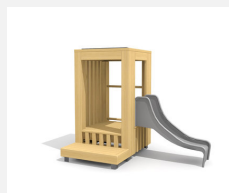

Autres produits de ce groupe

BX.020.S1
Tour de jeu SAI