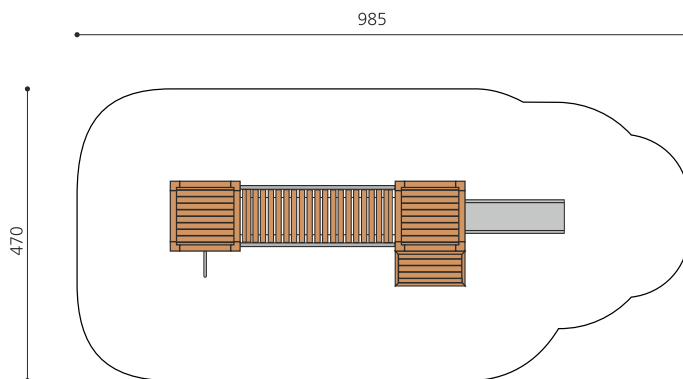

Combinaison de maisonnettes pour les plus petits L'ORIGINAL. Avec une faible hauteur de 60 cm, les plus petits peuvent grimper, glisser et se cacher. En bois de douglas Suisse. Tous les jeux avec consoles en acier galvanisé. Toit en matière synthétique résistante aux intempéries couleur anthracite. Toboggan et perche à grimper en inox. Lasuré selon charte de couleur.

natur

lasur

Création HINNEN

Numéro de l'article BX.020.S11.L
Nom de l'article Tour de jeu GON - lasuré

Age de jeu 1+
 Hauteur de chute 100 cm
 Place nécessaire 985 x 470 cm
 Protection de chute Minimum gazon
 Zone de protection de chute 42 m²
 Dimension de l'engin 610 x 170 x 200 cm
 Fondations 10 pce
 Total béton 1.57 m³
 Pièce la plus lourde 265 kg
 Nombre de monteurs 2
 Temps de montage complet 14 h
 Garantie pièces détachées A vie
 Spécial Protégé par le droit d'auteur sur le design No. 145547.

Autres produits de ce groupe

BX.020.S1
Tour de jeu SAI

BX.020.S1.L
Tour de jeu SAI - lasuré

BX.020.S11
Tour de jeu GON