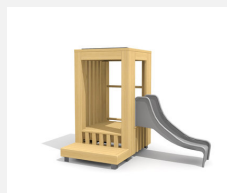

Combinaison de maisonnettes pour les plus petits L'ORIGINAL. Avec une faible hauteur de 60 cm, les plus petits peuvent grimper, glisser et se cacher. En bois de douglas Suisse. Tous les jeux avec consoles en acier galvanisé. Toit en matière synthétique résistante aux intempéries couleur anthracite. Toboggan et perche à grimper en inox. Lasuré selon charte de couleur.

natur

lasur

Création HINNEN

Numéro de l'article BX.020.S11.L
Nom de l'article Tour de jeu GON - lasuré

Age de jeu 1+
 Hauteur de chute 100 cm
 Place nécessaire 985 x 470 cm
 Protection de chute Minimum gazon
 Zone de protection de chute 42 m²
 Dimension de l'engin 610 x 170 x 200 cm
 Fondations 10 pce
 Total béton 1.57 m³
 Pièce la plus lourde 265 kg
 Nombre de monteurs 2
 Temps de montage complet 14 h
 Garantie pièces détachées A vie
 Spécial Protégé par le droit d'auteur sur le design No. 145547.

Autres produits de ce groupe

BX.020.S1
Tour de jeu SAI

BX.020.S1.L
Tour de jeu SAI - lasuré

BX.020.S11
Tour de jeu GON