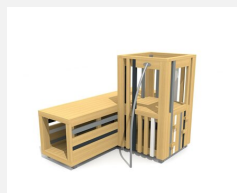

Autres produits de ce groupe

BX.026.21.L
bimbox tour tunnel - lasuré