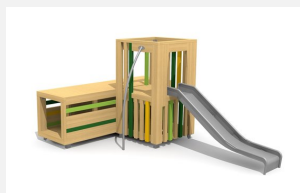

Combinaison de jeu proche du sol L'ORIGINAL. Les enfants aiment se cacher et faire des jeux de rôles. Les tunnels bimbox proposent différentes possibilités et peuvent être combinés avec d'autres éléments. En bois de douglas Suisse, non traité. Tous les jeux avec consoles en acier galvanisé, perche à grimper en inox.

Création HINNEN

Numéro de l'article	BX.026.21
Nom de l'article	bimbox tour tunnel
Age de jeu	2+
Hauteur de chute	100 cm
Place nécessaire	600 x 505 cm
Protection de chute	Minimum gazon
Zone de protection de chute	27 m ²
Dimension de l'engin	300 x 200 x 200 cm
Fondations	9 pce
Total béton	1.24 m ³
Pièce la plus lourde	325 kg
Nombre de monteurs	2
Temps de montage complet	12 h
Garantie pièces détachées	A vie
Spécial	Protégé par le droit d'auteur sur le design No. 145547.

Autres produits de ce groupe

BX.026.21.L
bimbox tour tunnel - lasuré

BX.026.22
bimbox tour tunnel avec toboggan

BX.026.22.L
bimbox tour tunnel avec toboggan - lasuré

BX.026.T2
bimbox tunnel 200

BX.026.T2.L
bimbox tunnel 200 - lasuré