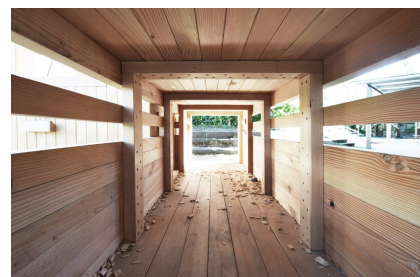

Combinaison de jeu proche du sol L'ORIGINAL. Les enfants aiment se cacher et faire des jeux de rôles. Les tunnels bimbox proposent différentes possibilités et peuvent être combinés avec d'autres éléments. En bois de douglas Suisse, non traité. Tous les jeux avec consoles en acier galvanisé, perche à grimper en inox.

Création HINNEN

Numéro de l'article	BX.026.21
Nom de l'article	bimbox tour tunnel
Age de jeu	2+
Hauteur de chute	100 cm
Place nécessaire	600 x 505 cm
Protection de chute	Minimum gazon
Zone de protection de chute	27 m ²
Dimension de l'engin	300 x 200 x 200 cm
Fondations	9 pce
Total béton	1.24 m ³
Pièce la plus lourde	325 kg
Nombre de monteurs	2
Temps de montage complet	12 h
Garantie pièces détachées	A vie
Spécial	Protégé par le droit d'auteur sur le design No. 145547.