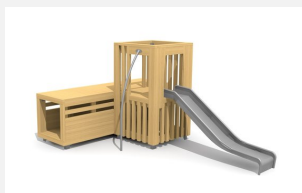

BX.026.22
bimbox tour tunnel avec toboggan