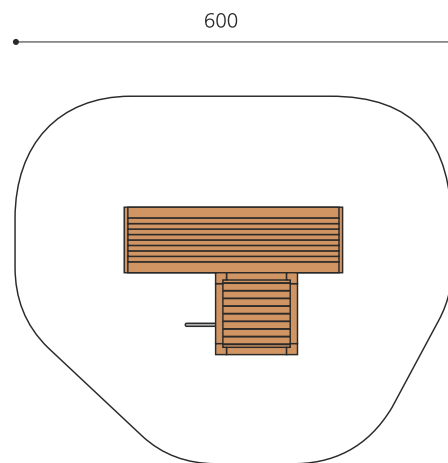

Combinaison de jeu proche du sol L'ORIGINAL. Les enfants aiment se cacher et faire des jeux de rôles. Les tunnels bimbox proposent différentes possibilités et peuvent être combinés avec d'autres éléments. En bois de douglas Suisse, non traité. Tous les jeux avec consoles en acier galvanisé, perche à grimper en inox.

Création HINNEN

Numéro de l'article	BX.026.21
Nom de l'article	bimbox tour tunnel
Age de jeu	2+
Hauteur de chute	100 cm
Place nécessaire	600 x 505 cm
Protection de chute	Minimum gazon
Zone de protection de chute	27 m ²
Dimension de l'engin	300 x 200 x 200 cm
Fondations	9 pce
Total béton	1.24 m ³
Pièce la plus lourde	325 kg
Nombre de monteurs	2
Temps de montage complet	12 h
Garantie pièces détachées	A vie
Spécial	Protégé par le droit d'auteur sur le design No. 145547.