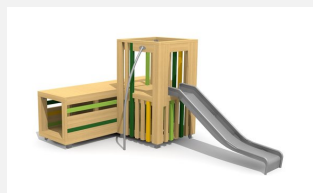

**Combinaison de jeu proche du sol L'ORIGINAL.** Les enfants aiment se cacher et faire des jeux de rôles. Les tunnels bimbox proposent différentes possibilités et peuvent être combinées avec d'autres éléments. En bois de douglas Suisse, non traité. Tous les jeux avec consoles en acier galvanisé, perche à grimper en inox. Lasuré selon charte de couleur.

Création HINNEN

<b>Numéro de l'article</b>	<b>BX.026.21.L</b>
<b>Nom de l'article</b>	<b>bimbox tour tunnel - lasuré</b>
Age de jeu	2+
Hauteur de chute	100 cm
Place nécessaire	600 x 505 cm
Protection de chute	Minimum gazon
Zone de protection de chute	27 m <sup>2</sup>
Dimension de l'engin	300 x 200 x 200 cm
Fondations	9 pce
Total béton	1.24 m <sup>3</sup>
Pièce la plus lourde	325 kg
Nombre de monteurs	2
Temps de montage complet	12 h
Garantie pièces détachées	A vie
Spécial	Protégé par le droit d'auteur sur le design No. 145547.

Autres produits de ce groupe

BX.026.21  
bimbox tour tunnel

BX.026.22  
bimbox tour tunnel avec toboggan

BX.026.22.L  
bimbox tour tunnel avec toboggan - lasuré

BX.026.T2  
bimbox tunnel 200

BX.026.T2.L  
bimbox tunnel 200 - lasuré