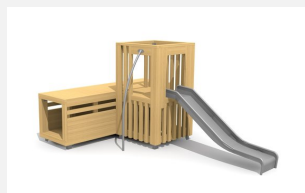

BX.026.22
bimbox tour tunnel avec toboggan