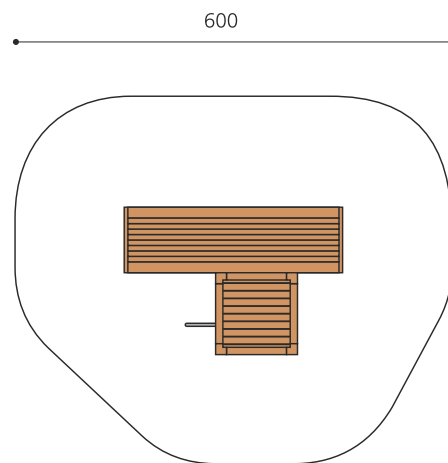

**Combinaison de jeu proche du sol L'ORIGINAL.** Les enfants aiment se cacher et faire des jeux de rôles. Les tunnels bimbox proposent différentes possibilités et peuvent être combinées avec d'autres éléments. En bois de douglas Suisse, non traité. Tous les jeux avec consoles en acier galvanisé, perche à grimper en inox. Lasuré selon charte de couleur.

Création HINNEN

<b>Numéro de l'article</b>	<b>BX.026.21.L</b>
<b>Nom de l'article</b>	<b>bimbox tour tunnel - lasuré</b>
Age de jeu	2+
Hauteur de chute	100 cm
Place nécessaire	600 x 505 cm
Protection de chute	Minimum gazon
Zone de protection de chute	27 m <sup>2</sup>
Dimension de l'engin	300 x 200 x 200 cm
Fondations	9 pce
Total béton	1.24 m <sup>3</sup>
Pièce la plus lourde	325 kg
Nombre de monteurs	2
Temps de montage complet	12 h
Garantie pièces détachées	A vie
Spécial	Protégé par le droit d'auteur sur le design No. 145547.