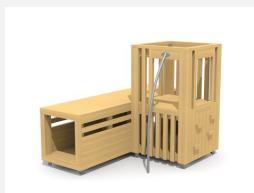

Autres produits de ce groupe

BX.026.21
bimbox tour tunnel