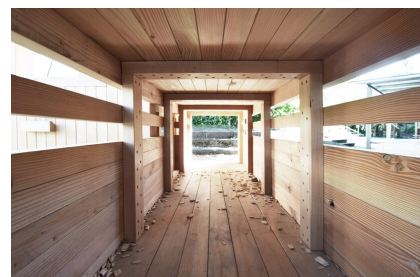

**Combinaison de jeu proche du sol L'ORIGINAL.** Les enfants aiment se cacher et faire des jeux de rôles. Les tunnels bimbox proposent différentes possibilités et peuvent être combinées avec d'autres éléments. En bois de douglas Suisse, non traité. Tous les jeux avec consoles en acier galvanisé, perche à grimper en inox. Lasuré selon charte de couleur.

Création HINNEN

<b>Numéro de l'article</b>	<b>BX.026.21.L</b>
<b>Nom de l'article</b>	<b>bimbox tour tunnel - lasuré</b>
Age de jeu	2+
Hauteur de chute	100 cm
Place nécessaire	600 x 505 cm
Protection de chute	Minimum gazon
Zone de protection de chute	27 m <sup>2</sup>
Dimension de l'engin	300 x 200 x 200 cm
Fondations	9 pce
Total béton	1.24 m <sup>3</sup>
Pièce la plus lourde	325 kg
Nombre de monteurs	2
Temps de montage complet	12 h
Garantie pièces détachées	A vie
Spécial	Protégé par le droit d'auteur sur le design No. 145547.