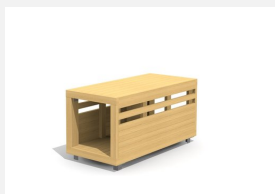

**Combinaison de jeu proche du sol L'ORIGINAL.** Les enfants aiment se cacher et faire des jeux de rôles. Les tunnels bimbox proposent différentes possibilités et peuvent être combinées avec d'autres éléments. En bois de douglas Suisse, non traité. Tous les jeux avec consoles en acier galvanisé, perche à grimper en inox. Lasuré selon charte de couleur.

Autres produits de ce groupe

BX.026.21  
bimbox tour tunnel

BX.026.22  
bimbox tour tunnel avec toboggan

BX.026.22.L  
bimbox tour tunnel avec toboggan - lasuré

BX.026.T2  
bimbox tunnel 200

BX.026.T2.L  
bimbox tunnel 200 - lasuré