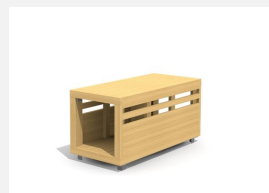

**Combinaison de jeu proche du sol avec toboggan L'ORIGINAL.** Les enfants aiment se cacher et faire des jeux de rôles. Les tunnels bimbox proposent différentes possibilités et peuvent être combinées avec d'autres éléments. En bois de douglas Suisse, non traité. Tous les jeux avec consoles en acier galvanisé, perche à grimper et toboggan en inox. Lasuré selon charte de couleur.

Autres produits de ce groupe

BX.026.21  
bimbox tour tunnel

BX.026.21.L  
bimbox tour tunnel - lasuré

BX.026.22  
bimbox tour tunnel avec toboggan

BX.026.T2  
bimbox tunnel 200

BX.026.T2.L  
bimbox tunnel 200 - lasuré