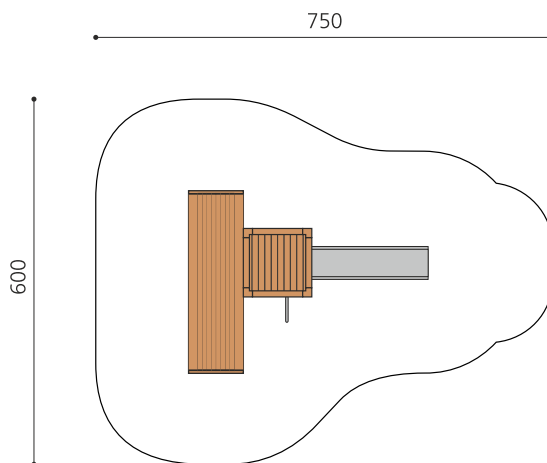

**Combinaison de jeu proche du sol avec toboggan L'ORIGINAL.** Les enfants aiment se cacher et faire des jeux de rôles. Les tunnels bimbox proposent différentes possibilités et peuvent être combinées avec d'autres éléments. En bois de douglas Suisse, non traité. Tous les jeux avec consoles en acier galvanisé, perche à grimper et toboggan en inox. Lasuré selon charte de couleur.

natur

lasuré

Création HINNEN

**Numéro de l'article** BX.026.22.L  
**Nom de l'article** bimbox tour tunnel avec toboggan - lasuré

Age de jeu 2+  
 Hauteur de chute 100 cm  
 Place nécessaire 750 x 600 cm  
 Protection de chute Minimum gazon  
 Zone de protection de chute 35 m<sup>2</sup>  
 Dimension de l'engin 390 x 300 x 200 cm  
 Fondations 10 pce  
 Total béton 1.29 m<sup>3</sup>  
 Pièce la plus lourde 365 kg  
 Nombre de monteurs 2  
 Temps de montage 12 h complet  
 Garantie pièces A vie détachées  
 Spécial Protégé par le droit d'auteur sur le design No. 145547.