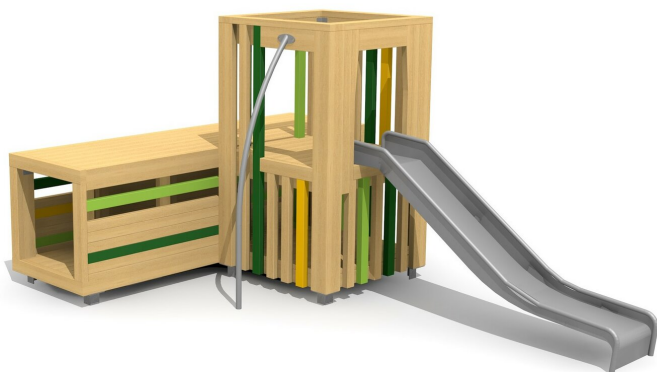

**Combinaison de jeu proche du sol avec toboggan L'ORIGINAL.** Les enfants aiment se cacher et faire des jeux de rôles. Les tunnels bimbox proposent différentes possibilités et peuvent être combinées avec d'autres éléments. En bois de douglas Suisse, non traité. Tous les jeux avec consoles en acier galvanisé, perche à grimper et toboggan en inox. Lasuré selon charte de couleur.

natur

lasuré

Création HINNEN

**Numéro de l'article** BX.026.22.L  
**Nom de l'article** bimbox tour tunnel avec toboggan - lasuré

Age de jeu 2+  
 Hauteur de chute 100 cm  
 Place nécessaire 750 x 600 cm  
 Protection de chute Minimum gazon  
 Zone de protection de chute 35 m<sup>2</sup>  
 Dimension de l'engin 390 x 300 x 200 cm  
 Fondations 10 pce  
 Total béton 1.29 m<sup>3</sup>  
 Pièce la plus lourde 365 kg  
 Nombre de monteurs 2  
 Temps de montage 12 h complet  
 Garantie pièces A vie détachées  
 Spécial Protégé par le droit d'auteur sur le design No. 145547.

Autres produits de ce groupe

BX.026.21  
bimbox tour tunnel

BX.026.21.L  
bimbox tour tunnel - lasuré

BX.026.22  
bimbox tour tunnel avec toboggan

BX.026.T2  
bimbox tunnel 200

BX.026.T2.L  
bimbox tunnel 200 - lasuré