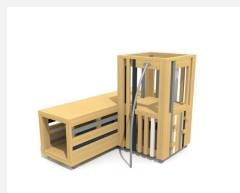

**Combinaison de jeu proche du sol avec toboggan L'ORIGINAL.** Les enfants aiment se cacher et faire des jeux de rôles. Les tunnels bimbox proposent différentes possibilités et peuvent être combinées avec d'autres éléments. En bois de douglas Suisse, non traité. Tous les jeux avec consoles en acier galvanisé, perche à grimper et toboggan en inox. Lasuré selon charte de couleur.

natur

lasuré

Création HINNEN

**Numéro de l'article** BX.026.22.L  
**Nom de l'article** bimbox tour tunnel avec toboggan - lasuré

Age de jeu 2+  
 Hauteur de chute 100 cm  
 Place nécessaire 750 x 600 cm  
 Protection de chute Minimum gazon  
 Zone de protection de chute 35 m<sup>2</sup>  
 Dimension de l'engin 390 x 300 x 200 cm  
 Fondations 10 pce  
 Total béton 1.29 m<sup>3</sup>  
 Pièce la plus lourde 365 kg  
 Nombre de monteurs 2  
 Temps de montage 12 h complet  
 Garantie pièces A vie détachées  
 Spécial Protégé par le droit d'auteur sur le design No. 145547.

Autres produits de ce groupe

BX.026.21  
bimbox tour tunnel

BX.026.21.L  
bimbox tour tunnel - lasuré

BX.026.22  
bimbox tour tunnel avec toboggan

BX.026.T2  
bimbox tunnel 200

BX.026.T2.L  
bimbox tunnel 200 - lasuré