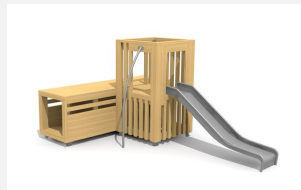

**Tunnel à ramper et assie en un L'ORIGINAL.** Les enfants aiment se cacher et faire des jeux de rôles. Les tunnels bimbox proposent différentes possibilités et peuvent être combinées avec d'autres éléments. En bois de douglas Suisse, non traité. Tous les jeux avec consoles en acier galvanisé. Barre de glisse en inox.

Création HINNEN

<b>Numéro de l'article</b>	<b>BX.026.T2</b>
<b>Nom de l'article</b>	<b>bimbox tunnel 200</b>
Age de jeu	2+
Hauteur de chute	100 cm
Place nécessaire	500 x 390 cm
Protection de chute	Minimum gazon
Zone de protection de chute	20 m <sup>2</sup>
Dimension de l'engin	82.5 x 200 x 92.5 cm
Fondations	4 pce
Total béton	0.55 m <sup>3</sup>
Pièce la plus lourde	270 kg
Nombre de monteurs	1
Temps de montage complet	1 h
Garantie pièces détachées	A vie
Spécial	Protégé par le droit d'auteur sur le design No. 145547.

Autres produits de ce groupe

BX.026.21  
bimbox tour tunnel

BX.026.21.L  
bimbox tour tunnel - lasuré

BX.026.22  
bimbox tour tunnel avec toboggan

BX.026.22.L  
bimbox tour tunnel avec toboggan - lasuré

BX.026.T2.L  
bimbox tunnel 200 - lasuré