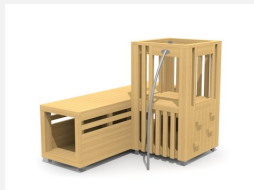

Autres produits de ce groupe

BX.026.21
bimbox tour tunnel