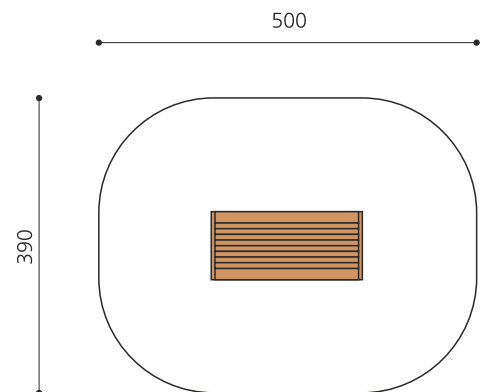

**Tunnel à ramper et assie en un L'ORIGINAL.** Les enfants aiment se cacher et faire des jeux de rôles. Les tunnels bimbox proposent différentes possibilités et peuvent être combinées avec d'autres éléments. En bois de douglas Suisse, non traité. Tous les jeux avec consoles en acier galvanisé. Barre de glisse en inox.

Création HINNEN

<b>Numéro de l'article</b>	<b>BX.026.T2</b>
<b>Nom de l'article</b>	<b>bimbox tunnel 200</b>
Age de jeu	2+
Hauteur de chute	100 cm
Place nécessaire	500 x 390 cm
Protection de chute	Minimum gazon
Zone de protection de chute	20 m <sup>2</sup>
Dimension de l'engin	82.5 x 200 x 92.5 cm
Fondations	4 pce
Total béton	0.55 m <sup>3</sup>
Pièce la plus lourde	270 kg
Nombre de monteurs	1
Temps de montage complet	1 h
Garantie pièces détachées	A vie
Spécial	Protégé par le droit d'auteur sur le design No. 145547.