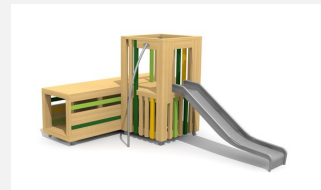

**Tunnel à ramper et assie en un L'ORIGINAL.** Les enfants aiment se cacher et faire des jeux de rôles. Les tunnels bimbox proposent différentes possibilités et peuvent être combinées avec d'autres éléments. En bois de douglas Suisse, non traité. Tous les jeux avec consoles en acier galvanisé. Barre de glisse en inox.

Création HINNEN

<b>Numéro de l'article</b>	<b>BX.026.T2</b>
<b>Nom de l'article</b>	<b>bimbox tunnel 200</b>
Age de jeu	2+
Hauteur de chute	100 cm
Place nécessaire	500 x 390 cm
Protection de chute	Minimum gazon
Zone de protection de chute	20 m <sup>2</sup>
Dimension de l'engin	82.5 x 200 x 92.5 cm
Fondations	4 pce
Total béton	0.55 m <sup>3</sup>
Pièce la plus lourde	270 kg
Nombre de monteurs	1
Temps de montage complet	1 h
Garantie pièces détachées	A vie
Spécial	Protégé par le droit d'auteur sur le design No. 145547.

Autres produits de ce groupe

BX.026.21  
bimbox tour tunnel

BX.026.21.L  
bimbox tour tunnel - lasuré

BX.026.22  
bimbox tour tunnel avec toboggan

BX.026.22.L  
bimbox tour tunnel avec toboggan - lasuré

BX.026.T2.L  
bimbox tunnel 200 - lasuré