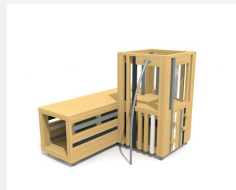

**Tunnel à ramper et assie en un L'ORIGINAL.** Les enfants aiment se cacher et faire des jeux de rôles. Les tunnels bimbox proposent différentes possibilités et peuvent être combinées avec d'autres éléments. En bois de douglas Suisse, non traité. Tous les jeux avec consoles en acier galvanisé. Barre de glisse en inox.

Création HINNEN

<b>Numéro de l'article</b>	<b>BX.026.T2</b>
<b>Nom de l'article</b>	<b>bimbox tunnel 200</b>
Age de jeu	2+
Hauteur de chute	100 cm
Place nécessaire	500 x 390 cm
Protection de chute	Minimum gazon
Zone de protection de chute	20 m <sup>2</sup>
Dimension de l'engin	82.5 x 200 x 92.5 cm
Fondations	4 pce
Total béton	0.55 m <sup>3</sup>
Pièce la plus lourde	270 kg
Nombre de monteurs	1
Temps de montage complet	1 h
Garantie pièces détachées	A vie
Spécial	Protégé par le droit d'auteur sur le design No. 145547.

Autres produits de ce groupe

BX.026.21  
bimbox tour tunnel

BX.026.21.L  
bimbox tour tunnel - lasuré

BX.026.22  
bimbox tour tunnel avec toboggan

BX.026.22.L  
bimbox tour tunnel avec toboggan - lasuré

BX.026.T2.L  
bimbox tunnel 200 - lasuré