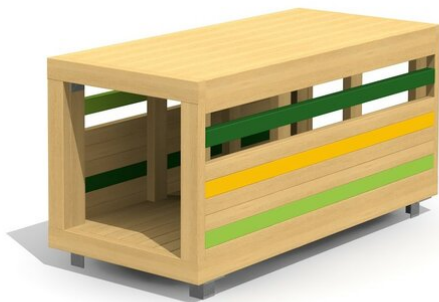

Tunnel à ramper et assise en un L'ORIGINAL. Les enfants aiment se cacher et faire des jeux de rôles. Les tunnels bimbox proposent différentes possibilités et peuvent être combinées avec d'autres éléments. En bois de douglas Suisse. Tous les jeux avec consoles en acier galvanisé. Barre de glisse en inox. Lasuré selon charte de couleur

natur

lasuré

Création HINNEN

Numéro de l'article	BX.026.T2.L
Nom de l'article	bimbox tunnel 200 - lasuré
Age de jeu	2+
Hauteur de chute	100 cm
Place nécessaire	500 x 390 cm
Protection de chute	Minimum gazon
Zone de protection de chute	20 m ²
Dimension de l'engin	82.5 x 200 x 92.5 cm
Fondations	4 pce
Total béton	0.55 m ³
Pièce la plus lourde	270 kg
Nombre de monteurs	1
Temps de montage complet	1 h
Garantie pièces détachées	A vie
Spécial	Protégé par le droit d'auteur sur le design No. 145547.