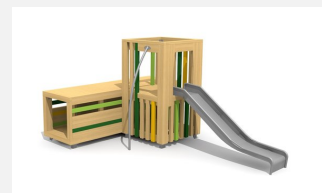

Tunnel à ramper et assise en un L'ORIGINAL. Les enfants aiment se cacher et faire des jeux de rôles. Les tunnels bimbox proposent différentes possibilités et peuvent être combinées avec d'autres éléments. En bois de douglas Suisse. Tous les jeux avec consoles en acier galvanisé. Barre de glisse en inox. Lasuré selon charte de couleur

natur

lasuré

Création HINNEN

Numéro de l'article	BX.026.T2.L
Nom de l'article	bimbox tunnel 200 - lasuré
Age de jeu	2+
Hauteur de chute	100 cm
Place nécessaire	500 x 390 cm
Protection de chute	Minimum gazon
Zone de protection de chute	20 m ²
Dimension de l'engin	82.5 x 200 x 92.5 cm
Fondations	4 pce
Total béton	0.55 m ³
Pièce la plus lourde	270 kg
Nombre de monteurs	1
Temps de montage complet	1 h
Garantie pièces détachées	A vie
Spécial	Protégé par le droit d'auteur sur le design No. 145547.

Autres produits de ce groupe

BX.026.21
bimbox tour tunnel

BX.026.21.L
bimbox tour tunnel - lasuré

BX.026.22
bimbox tour tunnel avec toboggan

BX.026.22.L
bimbox tour tunnel avec toboggan - lasuré

BX.026.T2
bimbox tunnel 200