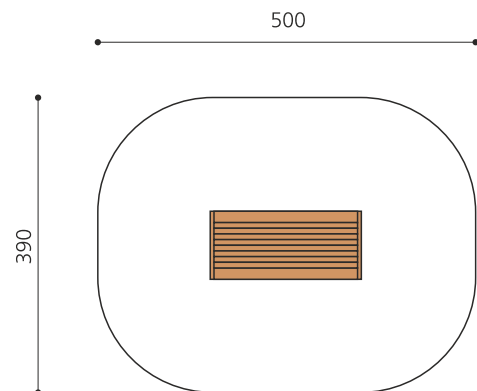

natur

lasuré

Création HINNEN

Numéro de l'article	BX.026.T2.L
Nom de l'article	bimbox tunnel 200 - lasuré
Age de jeu	2+
Hauteur de chute	100 cm
Place nécessaire	500 x 390 cm
Protection de chute	Minimum gazon
Zone de protection de chute	20 m ²
Dimension de l'engin	82.5 x 200 x 92.5 cm
Fondations	4 pce
Total béton	0.55 m ³
Pièce la plus lourde	270 kg
Nombre de monteurs	1
Temps de montage complet	1 h
Garantie pièces détachées	A vie
Spécial	Protégé par le droit d'auteur sur le design No. 145547.