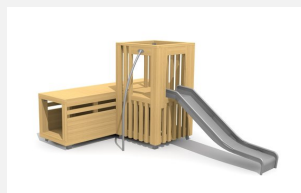

BX.026.22
bimbox tour tunnel avec toboggan