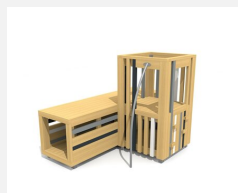

Tunnel à ramper et assise en un L'ORIGINAL. Les enfants aiment se cacher et faire des jeux de rôles. Les tunnels bimbox proposent différentes possibilités et peuvent être combinées avec d'autres éléments. En bois de douglas Suisse. Tous les jeux avec consoles en acier galvanisé. Barre de glisse en inox. Lasuré selon charte de couleur

natur

lasuré

Création HINNEN

Numéro de l'article	BX.026.T2.L
Nom de l'article	bimbox tunnel 200 - lasuré
Age de jeu	2+
Hauteur de chute	100 cm
Place nécessaire	500 x 390 cm
Protection de chute	Minimum gazon
Zone de protection de chute	20 m ²
Dimension de l'engin	82.5 x 200 x 92.5 cm
Fondations	4 pce
Total béton	0.55 m ³
Pièce la plus lourde	270 kg
Nombre de monteurs	1
Temps de montage complet	1 h
Garantie pièces détachées	A vie
Spécial	Protégé par le droit d'auteur sur le design No. 145547.

Autres produits de ce groupe

BX.026.21
bimbox tour tunnel

BX.026.21.L
bimbox tour tunnel - lasuré

BX.026.22
bimbox tour tunnel avec toboggan

BX.026.22.L
bimbox tour tunnel avec toboggan - lasuré

BX.026.T2
bimbox tunnel 200