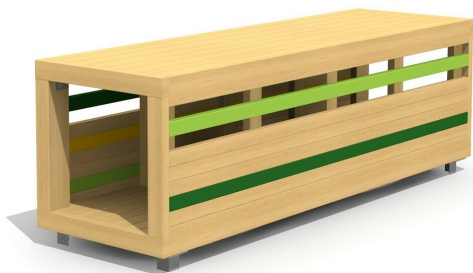

**Tunnel à ramper et assise en un L'ORIGINAL.** Les enfants aiment se cacher et faire des jeux de rôles. Les tunnels bimbox proposent différentes possibilités et peuvent être combinées avec d'autres éléments. En bois de douglas Suisse, non traité. Tous les jeux avec consoles en acier galvanisé. Lasuré selon charte de couleur.

natur

lasur

Création HINNEN

<b>Numéro de l'article</b>	<b>BX.026.T3.L</b>
<b>Nom de l'article</b>	<b>bimbox tunnel 300 - lasuré</b>
Age de jeu	2+
Hauteur de chute	100 cm
Place nécessaire	600 x 390 cm
Protection de chute	Minimum gazon
Zone de protection de chute	24 m <sup>2</sup>
Dimension de l'engin	82.5 x 300 x 92.5 cm
Fondations	4 pce
Total béton	0,55 m <sup>3</sup>
Pièce la plus lourde	360 kg
Nombre de monteurs	1
Temps de montage complet	1 h
Garantie pièces détachées	A vie
Spécial	Protégé par le droit d'auteur sur le design No. 145547.