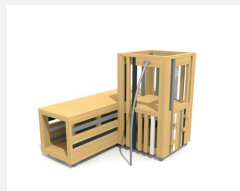

**Tunnel à ramper et assise en un L'ORIGINAL.** Les enfants aiment se cacher et faire des jeux de rôles. Les tunnels bimbox proposent différentes possibilités et peuvent être combinées avec d'autres éléments. En bois de douglas Suisse, non traité. Tous les jeux avec consoles en acier galvanisé. Lasuré selon charte de couleur.

natur

lasur

Création HINNEN

<b>Numéro de l'article</b>	<b>BX.026.T3.L</b>
<b>Nom de l'article</b>	<b>bimbox tunnel 300 - lasuré</b>
Age de jeu	2+
Hauteur de chute	100 cm
Place nécessaire	600 x 390 cm
Protection de chute	Minimum gazon
Zone de protection de chute	24 m <sup>2</sup>
Dimension de l'engin	82.5 x 300 x 92.5 cm
Fondations	4 pce
Total béton	0,55 m <sup>3</sup>
Pièce la plus lourde	360 kg
Nombre de monteurs	1
Temps de montage complet	1 h
Garantie pièces détachées	A vie
Spécial	Protégé par le droit d'auteur sur le design No. 145547.

Autres produits de ce groupe

BX.026.21  
bimbox tour tunnel

BX.026.21.L  
bimbox tour tunnel - lasuré

BX.026.22  
bimbox tour tunnel avec toboggan

BX.026.22.L  
bimbox tour tunnel avec toboggan - lasuré

BX.026.T2  
bimbox tunnel 200