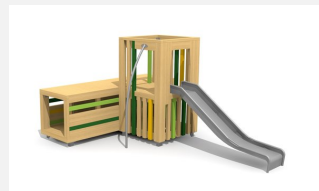

**Tunnel à ramper et assise en un L'ORIGINAL.** Les enfants aiment se cacher et faire des jeux de rôles. Les tunnels bimbox proposent différentes possibilités et peuvent être combinées avec d'autres éléments. En bois de douglas Suisse, non traité. Tous les jeux avec consoles en acier galvanisé. Lasuré selon charte de couleur.

natur

lasur

Création HINNEN

<b>Numéro de l'article</b>	<b>BX.026.T3.L</b>
<b>Nom de l'article</b>	<b>bimbox tunnel 300 - lasuré</b>
Age de jeu	2+
Hauteur de chute	100 cm
Place nécessaire	600 x 390 cm
Protection de chute	Minimum gazon
Zone de protection de chute	24 m <sup>2</sup>
Dimension de l'engin	82.5 x 300 x 92.5 cm
Fondations	4 pce
Total béton	0,55 m <sup>3</sup>
Pièce la plus lourde	360 kg
Nombre de monteurs	1
Temps de montage complet	1 h
Garantie pièces détachées	A vie
Spécial	Protégé par le droit d'auteur sur le design No. 145547.

Autres produits de ce groupe

BX.026.21  
bimbox tour tunnel

BX.026.21.L  
bimbox tour tunnel - lasuré

BX.026.22  
bimbox tour tunnel avec toboggan

BX.026.22.L  
bimbox tour tunnel avec toboggan - lasuré

BX.026.T2  
bimbox tunnel 200