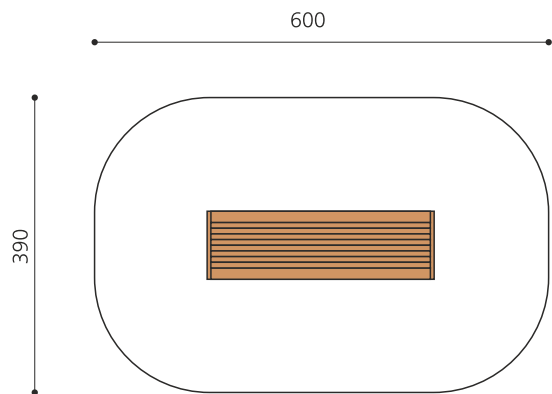

natur

lasur

Création HINNEN

<b>Numéro de l'article</b>	<b>BX.026.T3.L</b>
<b>Nom de l'article</b>	<b>bimbox tunnel 300 - lasuré</b>
Age de jeu	2+
Hauteur de chute	100 cm
Place nécessaire	600 x 390 cm
Protection de chute	Minimum gazon
Zone de protection de chute	24 m <sup>2</sup>
Dimension de l'engin	82.5 x 300 x 92.5 cm
Fondations	4 pce
Total béton	0,55 m <sup>3</sup>
Pièce la plus lourde	360 kg
Nombre de monteurs	1
Temps de montage complet	1 h
Garantie pièces détachées	A vie
Spécial	Protégé par le droit d'auteur sur le design No. 145547.