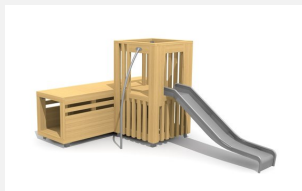

BX.026.22
bimbox tour tunnel avec toboggan