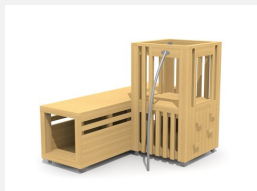

Autres produits de ce groupe

BX.026.21
bimbox tour tunnel