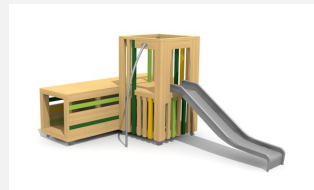

Tunnel à ramper et assise en un L'ORIGINAL. Les enfants aiment se cacher et faire des jeux de rôles. Les tunnels bimbox proposent différentes possibilités et peuvent être combinées avec d'autres éléments. En bois de douglas Suisse, non traité. Tous les jeux avec consoles en acier galvanisé.

natur

lasur

Création HINNEN

Numéro de l'article BX.026.T32
Nom de l'article bimbox tunnel d'angle

Age de jeu 2+
 Hauteur de chute 100 cm
 Place nécessaire 600 x 540 cm
 Protection de chute Minimum gazon
 Zone de protection de chute 30 m²
 Dimension de l'engin 232.5 x 300 x 92.5 cm
 Fondations 6 pce
 Total béton 0.75 m³
 Pièce la plus lourde 480 kg
 Nombre de monteurs 2
 Temps de montage 4 h complet
 Garantie pièces détachées A vie
 Spécial Protégé par le droit d'auteur sur le design No. 145547.

Autres produits de ce groupe

BX.026.21
bimbox tour tunnel

BX.026.21.L
bimbox tour tunnel - lasuré

BX.026.22
bimbox tour tunnel avec toboggan

BX.026.22.L
bimbox tour tunnel avec toboggan - lasuré

BX.026.T2
bimbox tunnel 200

BX.026.T2.L
bimbox tunnel 200 - lasuré

BX.026.T3
bimbox tunnel 300

BX.026.T3.L
bimbox tunnel 300 - lasuré

BX.026.T32.L
bimbox tunnel d'angle -
lasuré