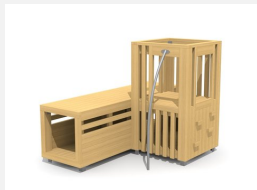

Autres produits de ce groupe

BX.026.21
bimbox tour tunnel