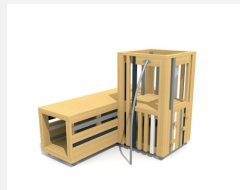

Tunnel à ramper et assise en un L'ORIGINAL. Les enfants aiment se cacher et faire des jeux de rôles. Les tunnels bimbox proposent différentes possibilités et peuvent être combinées avec d'autres éléments. En bois de douglas Suisse, non traité. Tous les jeux avec consoles en acier galvanisé.

natur

lasur

Création HINNEN

Numéro de l'article BX.026.T32
Nom de l'article bimbox tunnel d'angle

Age de jeu 2+
 Hauteur de chute 100 cm
 Place nécessaire 600 x 540 cm
 Protection de chute Minimum gazon
 Zone de protection de chute 30 m²
 Dimension de l'engin 232.5 x 300 x 92.5 cm
 Fondations 6 pce
 Total béton 0.75 m³
 Pièce la plus lourde 480 kg
 Nombre de monteurs 2
 Temps de montage 4 h complet
 Garantie pièces détachées A vie
 Spécial Protégé par le droit d'auteur sur le design No. 145547.

Autres produits de ce groupe

BX.026.21
bimbox tour tunnel

BX.026.21.L
bimbox tour tunnel - lasuré

BX.026.22
bimbox tour tunnel avec toboggan

BX.026.22.L
bimbox tour tunnel avec toboggan - lasuré

BX.026.T2
bimbox tunnel 200