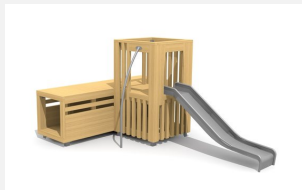

BX.026.22
bimbox tour tunnel avec toboggan