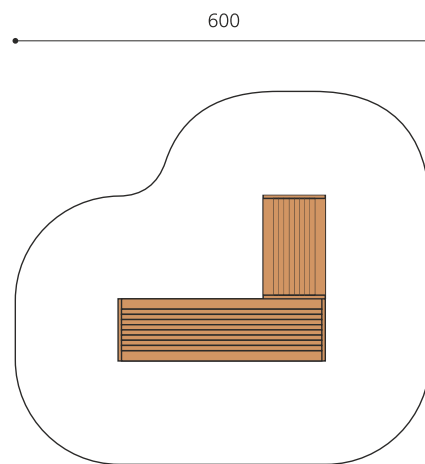

Tunnel à ramper et assise en un L'ORIGINAL. Les enfants aiment se cacher et faire des jeux de rôles. Les tunnels bimbox proposent différentes possibilités et peuvent être combinées avec d'autres éléments. En bois de douglas Suisse, non traité. Tous les jeux avec consoles en acier galvanisé.

natur

lasur

Création HINNEN

Numéro de l'article BX.026.T32
Nom de l'article bimbox tunnel d'angle

Age de jeu 2+
 Hauteur de chute 100 cm
 Place nécessaire 600 x 540 cm
 Protection de chute Minimum gazon
 Zone de protection de chute 30 m²
 Dimension de l'engin 232.5 x 300 x 92.5 cm
 Fondations 6 pce
 Total béton 0.75 m³
 Pièce la plus lourde 480 kg
 Nombre de monteurs 2
 Temps de montage 4 h complet
 Garantie pièces détachées A vie
 Spécial Protégé par le droit d'auteur sur le design No. 145547.