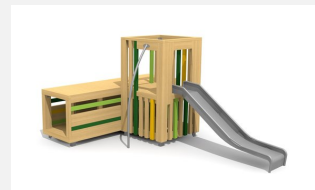

Tunnel à ramper et assie en un L'ORIGINAL. Les enfants aiment se cacher et faire des jeux de rôles. Les tunnels bimbox proposent différentes possibilités et peuvent être combinées avec d'autres éléments. En bois de douglas Suisse, non traité. Tous les jeux avec consoles en acier galvanisé. Lasuré selon charte de couleur.

natur

lasuré

Création HINNEN

Numéro de l'article BX.026.T32.L
Nom de l'article bimbox tunnel d'angle - lasuré

Age de jeu 2+
 Hauteur de chute 100 cm
 Place nécessaire 600 x 540 cm
 Protection de chute Minimum gazon
 Zone de protection de chute 30 m²
 Dimension de l'engin 232.5 x 300 x 92.5 cm
 Fondations 6 pce
 Total béton 0.75 m³
 Pièce la plus lourde 480 kg
 Nombre de monteurs 2
 Temps de montage 4 h complet
 Garantie pièces A vie détachées
 Spécial A installer sur gazon

Autres produits de ce groupe

BX.026.21
bimbox tour tunnel

BX.026.21.L
bimbox tour tunnel - lasuré

BX.026.22
bimbox tour tunnel avec toboggan

BX.026.22.L
bimbox tour tunnel avec toboggan - lasuré

BX.026.T2
bimbox tunnel 200

BX.026.T2.L
bimbox tunnel 200 - lasuré

BX.026.T3
bimbox tunnel 300

BX.026.T3.L
bimbox tunnel 300 - lasuré

BX.026.T32
bimbox tunnel d'angle