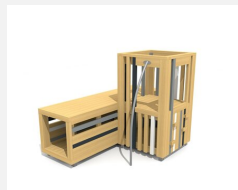

BX.026.21.L
bimbox tour tunnel - lasuré