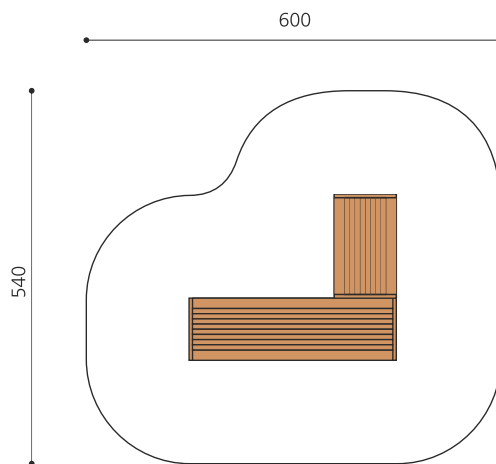

natur

lasuré

Création HINNEN

Numéro de l'article BX.026.T32.L
Nom de l'article bimbox tunnel d'angle - lasuré

Age de jeu 2+
 Hauteur de chute 100 cm
 Place nécessaire 600 x 540 cm
 Protection de chute Minimum gazon
 Zone de protection de chute 30 m²
 Dimension de l'engin 232.5 x 300 x 92.5 cm
 Fondations 6 pce
 Total béton 0.75 m³
 Pièce la plus lourde 480 kg
 Nombre de monteurs 2
 Temps de montage 4 h complet
 Garantie pièces A vie détachées
 Spécial A installer sur gazon