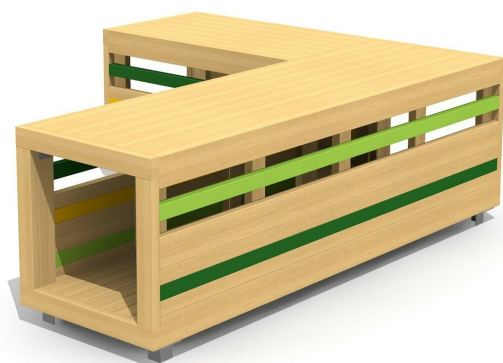

Tunnel à ramper et assie en un L'ORIGINAL. Les enfants aiment se cacher et faire des jeux de rôles. Les tunnels bimbox proposent différentes possibilités et peuvent être combinées avec d'autres éléments. En bois de douglas Suisse, non traité. Tous les jeux avec consoles en acier galvanisé. Lasuré selon charte de couleur.

natur

lasuré

Création HINNEN

Numéro de l'article BX.026.T32.L
Nom de l'article bimbox tunnel d'angle - lasuré

Age de jeu 2+
 Hauteur de chute 100 cm
 Place nécessaire 600 x 540 cm
 Protection de chute Minimum gazon
 Zone de protection de chute 30 m²
 Dimension de l'engin 232.5 x 300 x 92.5 cm
 Fondations 6 pce
 Total béton 0.75 m³
 Pièce la plus lourde 480 kg
 Nombre de monteurs 2
 Temps de montage 4 h complet
 Garantie pièces A vie détachées
 Spécial A installer sur gazon