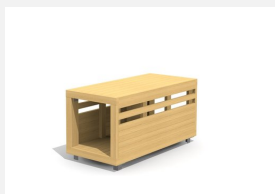

Tunnel à ramper et assie en un L'ORIGINAL. Les enfants aiment se cacher et faire des jeux de rôles. Les tunnels bimbox proposent différentes possibilités et peuvent être combinées avec d'autres éléments. En bois de douglas Suisse, non traité. Tous les jeux avec consoles en acier galvanisé. Lasuré selon charte de couleur.

natur

lasuré

Création HINNEN

Numéro de l'article BX.026.T32.L
Nom de l'article bimbox tunnel d'angle - lasuré

Age de jeu 2+
 Hauteur de chute 100 cm
 Place nécessaire 600 x 540 cm
 Protection de chute Minimum gazon
 Zone de protection de chute 30 m²
 Dimension de l'engin 232.5 x 300 x 92.5 cm
 Fondations 6 pce
 Total béton 0.75 m³
 Pièce la plus lourde 480 kg
 Nombre de monteurs 2
 Temps de montage 4 h complet
 Garantie pièces A vie détachées
 Spécial A installer sur gazon

Autres produits de ce groupe

BX.026.21
bimbox tour tunnel

BX.026.21.L
bimbox tour tunnel - lasuré

BX.026.22
bimbox tour tunnel avec toboggan

BX.026.22.L
bimbox tour tunnel avec toboggan - lasuré

BX.026.T2
bimbox tunnel 200