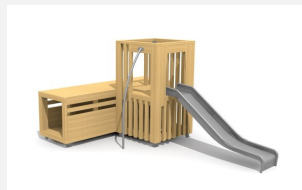

Tunnel à ramper et assie en un L'ORIGINAL. Les enfants aiment se cacher et faire des jeux de rôles. Les tunnels bimbox proposent différentes possibilités et peuvent être combinées avec d'autres éléments. En bois de douglas Suisse, non traité. Tous les jeux avec consoles en acier galvanisé. Lasuré selon charte de couleur.

natur

lasuré

Création HINNEN

Numéro de l'article BX.026.T32.L
Nom de l'article bimbox tunnel d'angle - lasuré

Age de jeu 2+
 Hauteur de chute 100 cm
 Place nécessaire 600 x 540 cm
 Protection de chute Minimum gazon
 Zone de protection de chute 30 m²
 Dimension de l'engin 232.5 x 300 x 92.5 cm
 Fondations 6 pce
 Total béton 0.75 m³
 Pièce la plus lourde 480 kg
 Nombre de monteurs 2
 Temps de montage 4 h complet
 Garantie pièces A vie détachées
 Spécial A installer sur gazon

Autres produits de ce groupe

BX.026.21
bimbox tour tunnel

BX.026.21.L
bimbox tour tunnel - lasuré

BX.026.22
bimbox tour tunnel avec toboggan

BX.026.22.L
bimbox tour tunnel avec toboggan - lasuré

BX.026.T2
bimbox tunnel 200