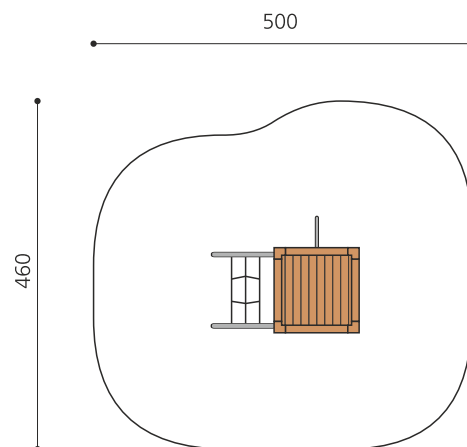

natur

lasur

Création HINNEN

<b>Numéro de l'article</b>	<b>BX.030.S1</b>
<b>Nom de l'article</b>	<b>Tour de jeu JA</b>
Age de jeu	3+
Hauteur de chute	100 cm
Place nécessaire	500 x 460 cm
Protection de chute	Minimum gazon
Zone de protection de chute	22 m <sup>2</sup>
Dimension de l'engin	200 x 155 x 200 cm
Fondations	7 pce
Total béton	0.96 m <sup>3</sup>
Pièce la plus lourde	325 kg
Nombre de monteurs	2
Temps de montage complet	4 h
Garantie pièces détachées	A vie
Spécial	Protégé par le droit d'auteur sur le design No. 145547.