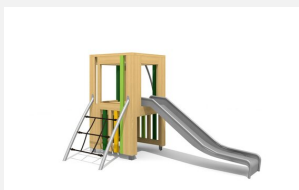

BX.030.S2.L
Tour de jeu KAR - lasuré