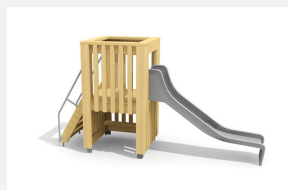

**Tour de jeu proche du sol L'ORIGINAL.** Petites tours de jeu avec beaucoup de possibilités de jeu et de grimpe. Une petite maisonnette se trouve sous le podium. En bois de douglas Suisse, non traité. Tous les jeux avec consoles en acier galvanisé. Cordes armées noires ou selon charte. Toboggan, barres de glisse et pièces d'assemblage en inox. Tuyaux et consoles en acier zingué.

natur

lasur

Création HINNEN

<b>Numéro de l'article</b>	<b>BX.030.S1</b>
<b>Nom de l'article</b>	<b>Tour de jeu JA</b>
Age de jeu	3+
Hauteur de chute	100 cm
Place nécessaire	500 x 460 cm
Protection de chute	Minimum gazon
Zone de protection de chute	22 m <sup>2</sup>
Dimension de l'engin	200 x 155 x 200 cm
Fondations	7 pce
Total béton	0.96 m <sup>3</sup>
Pièce la plus lourde	325 kg
Nombre de monteurs	2
Temps de montage complet	4 h
Garantie pièces détachées	A vie
Spécial	Protégé par le droit d'auteur sur le design No. 145547.

Autres produits de ce groupe

BX.030.S1.L  
Tour de jeu JA - lasuré

BX.030.S2  
Tour de jeu KAR

BX.030.S2.L  
Tour de jeu KAR - lasuré

BX.030.S3  
Tour de jeu TA

BX.030.S3.L  
Tour de jeu TA - lasuré