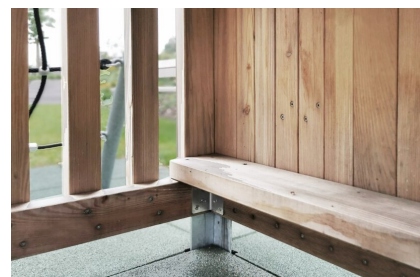

**Tour de jeu proche du sol L'ORIGINAL.** Petites tours de jeu avec beaucoup de possibilités de jeu et de grimpe. Une petite maisonnette se trouve sous le podium. En bois de douglas Suisse, non traité. Tous les jeux avec consoles en acier galvanisé. Cordes armées noires ou selon charte. Toboggan, barres de glisse et pièces d'assemblage en inox. Tuyaux et consoles en acier zingué.

natur

lasur

Création HINNEN

<b>Numéro de l'article</b>	<b>BX.030.S1</b>
<b>Nom de l'article</b>	<b>Tour de jeu JA</b>
Age de jeu	3+
Hauteur de chute	100 cm
Place nécessaire	500 x 460 cm
Protection de chute	Minimum gazon
Zone de protection de chute	22 m <sup>2</sup>
Dimension de l'engin	200 x 155 x 200 cm
Fondations	7 pce
Total béton	0.96 m <sup>3</sup>
Pièce la plus lourde	325 kg
Nombre de monteurs	2
Temps de montage complet	4 h
Garantie pièces détachées	A vie
Spécial	Protégé par le droit d'auteur sur le design No. 145547.