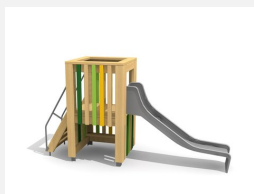

**Tour de jeu proche du sol L'ORIGINAL.** Petites tours de jeu avec beaucoup de possibilités de jeu et de grimpe. Une petite maisonnette se trouve sous le podium. En bois de douglas Suisse, non traité. Tous les jeux avec consoles en acier galvanisé. Cordes armées noires ou selon charte. Toboggan, barres de glisse et pièces d'assemblage en inox. Tuyaux et consoles en acier zingué.

natur

lasur

Création HINNEN

<b>Numéro de l'article</b>	<b>BX.030.S1</b>
<b>Nom de l'article</b>	<b>Tour de jeu JA</b>
Age de jeu	3+
Hauteur de chute	100 cm
Place nécessaire	500 x 460 cm
Protection de chute	Minimum gazon
Zone de protection de chute	22 m <sup>2</sup>
Dimension de l'engin	200 x 155 x 200 cm
Fondations	7 pce
Total béton	0.96 m <sup>3</sup>
Pièce la plus lourde	325 kg
Nombre de monteurs	2
Temps de montage complet	4 h
Garantie pièces détachées	A vie
Spécial	Protégé par le droit d'auteur sur le design No. 145547.

Autres produits de ce groupe

BX.030.S1.L  
Tour de jeu JA - lasuré

BX.030.S2  
Tour de jeu KAR

BX.030.S2.L  
Tour de jeu KAR - lasuré

BX.030.S3  
Tour de jeu TA

BX.030.S3.L  
Tour de jeu TA - lasuré