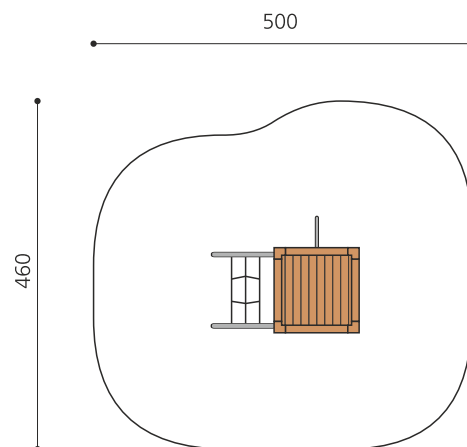

natur

lasur

Création HINNEN

Numéro de l'article	BX.030.S1.L
Nom de l'article	Tour de jeu JA - lasuré
Age de jeu	3+
Hauteur de chute	100 cm
Place nécessaire	500 x 460 cm
Protection de chute	Minimum gazon
Zone de protection de chute	22 m ²
Dimension de l'engin	200 x 155 x 200 cm
Fondations	7 pce
Total béton	0.96 m ³
Pièce la plus lourde	325 kg
Nombre de monteurs	2
Temps de montage complet	4 h
Garantie pièces détachées	A vie
Spécial	Protégé par le droit d'auteur sur le design No. 145547.