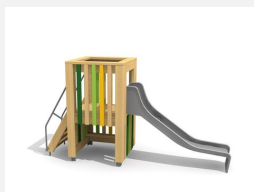

Tour de jeu proche du sol L'ORIGINAL. Petites tours de jeu avec beaucoup de possibilités de jeu et de grimpe. Une petite maisonnette se trouve sous le podium. En bois de douglas Suisse. Tous les jeux avec consoles en acier galvanisé. Cordes armées noires ou selon charte. Toboggan, barres de glisse et pièces d'assemblage en inox. Tuyaux et consoles en acier zingué. Lasuré selon charte de couleur.

natur

lasur

Création HINNEN

Numéro de l'article	BX.030.S1.L
Nom de l'article	Tour de jeu JA - lasuré
Age de jeu	3+
Hauteur de chute	100 cm
Place nécessaire	500 x 460 cm
Protection de chute	Minimum gazon
Zone de protection de chute	22 m ²
Dimension de l'engin	200 x 155 x 200 cm
Fondations	7 pce
Total béton	0.96 m ³
Pièce la plus lourde	325 kg
Nombre de monteurs	2
Temps de montage complet	4 h
Garantie pièces détachées	A vie
Spécial	Protégé par le droit d'auteur sur le design No. 145547.

Autres produits de ce groupe

BX.030.S1
Tour de jeu JA

BX.030.S2
Tour de jeu KAR

BX.030.S2.L
Tour de jeu KAR - lasuré

BX.030.S3
Tour de jeu TA

BX.030.S3.L
Tour de jeu TA - lasuré