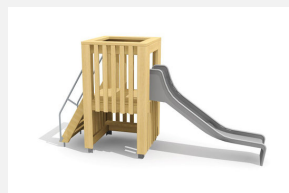

Tour de jeu proche du sol L'ORIGINAL. Petites tours de jeu avec beaucoup de possibilités de jeu et de grimpe. Une petite maisonnette se trouve sous le podium. En bois de douglas Suisse. Tous les jeux avec consoles en acier galvanisé. Cordes armées noires ou selon charte. Toboggan, barres de glisse et pièces d'assemblage en inox. Tuyaux et consoles en acier zingué. Lasuré selon charte de couleur.

natur

lasur

Création HINNEN

Numéro de l'article	BX.030.S1.L
Nom de l'article	Tour de jeu JA - lasuré
Age de jeu	3+
Hauteur de chute	100 cm
Place nécessaire	500 x 460 cm
Protection de chute	Minimum gazon
Zone de protection de chute	22 m ²
Dimension de l'engin	200 x 155 x 200 cm
Fondations	7 pce
Total béton	0.96 m ³
Pièce la plus lourde	325 kg
Nombre de monteurs	2
Temps de montage complet	4 h
Garantie pièces détachées	A vie
Spécial	Protégé par le droit d'auteur sur le design No. 145547.

Autres produits de ce groupe

BX.030.S1
Tour de jeu JA

BX.030.S2
Tour de jeu KAR

BX.030.S2.L
Tour de jeu KAR - lasuré

BX.030.S3
Tour de jeu TA

BX.030.S3.L
Tour de jeu TA - lasuré