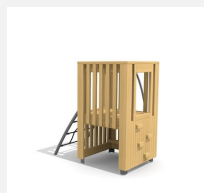

Tour de jeu proche du sol L'ORIGINAL. Petites tours de jeu avec beaucoup de possibilités de jeu et de grimpe. Une petite maisonnette se trouve sous le podium. En bois de douglas Suisse. Tous les jeux avec consoles en acier galvanisé. Cordes armées noires ou selon charte. Toboggan, barres de glisse et pièces d'assemblage en inox. Tuyaux et consoles en acier zingué. Lasuré selon charte de couleur.

natur

lasur

Création HINNEN

Numéro de l'article	BX.030.S1.L
Nom de l'article	Tour de jeu JA - lasuré
Age de jeu	3+
Hauteur de chute	100 cm
Place nécessaire	500 x 460 cm
Protection de chute	Minimum gazon
Zone de protection de chute	22 m ²
Dimension de l'engin	200 x 155 x 200 cm
Fondations	7 pce
Total béton	0.96 m ³
Pièce la plus lourde	325 kg
Nombre de monteurs	2
Temps de montage complet	4 h
Garantie pièces détachées	A vie
Spécial	Protégé par le droit d'auteur sur le design No. 145547.

Autres produits de ce groupe

BX.030.S1
Tour de jeu JA

BX.030.S2
Tour de jeu KAR

BX.030.S2.L
Tour de jeu KAR - lasuré

BX.030.S3
Tour de jeu TA

BX.030.S3.L
Tour de jeu TA - lasuré