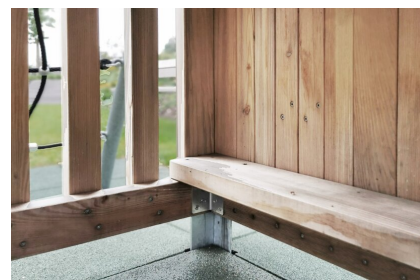

Tour de jeu proche du sol L'ORIGINAL. Petites tours de jeu avec beaucoup de possibilités de jeu et de grimpe. Une petite maisonnette se trouve sous le podium. En bois de douglas Suisse. Tous les jeux avec consoles en acier galvanisé. Cordes armées noires ou selon charte. Toboggan, barres de glisse et pièces d'assemblage en inox. Tuyaux et consoles en acier zingué. Lasuré selon charte de couleur.

natur

lasur

Création HINNEN

Numéro de l'article	BX.030.S1.L
Nom de l'article	Tour de jeu JA - lasuré
Age de jeu	3+
Hauteur de chute	100 cm
Place nécessaire	500 x 460 cm
Protection de chute	Minimum gazon
Zone de protection de chute	22 m ²
Dimension de l'engin	200 x 155 x 200 cm
Fondations	7 pce
Total béton	0.96 m ³
Pièce la plus lourde	325 kg
Nombre de monteurs	2
Temps de montage complet	4 h
Garantie pièces détachées	A vie
Spécial	Protégé par le droit d'auteur sur le design No. 145547.