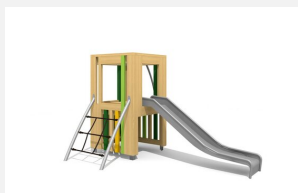

BX.030.S2.L
Tour de jeu KAR - lasuré