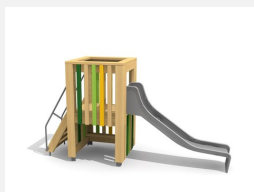

Tour de jeu proche du sol avec toboggan L'ORIGINAL. Petites tours de jeu avec beaucoup de possibilités de jeu et de grimpe. Une petite maisonnette se trouve sous le podium. En bois de douglas Suisse, non traité. Tous les jeux avec consoles en acier galvanisé, perche à grimper et toboggan en inox, cordes armées antivandalisme.

natur

lasur

Création HINNEN

Numéro de l'article BX.030.S2
Nom de l'article Tour de jeu KAR

Age de jeu 3+
 Hauteur de chute 100 cm
 Place nécessaire 650 x 540 cm
 Protection de chute Minimum gazon
 Zone de protection de chute 30 m²
 Dimension de l'engin 300 x 200 x 200 cm
 Fondations 8 pce
 Total béton 1.02 m³
 Pièce la plus lourde 325 kg
 Nombre de monteurs 2
 Temps de montage 4 h complet
 Garantie pièces détachées A vie
 Spécial Protégé par le droit d'auteur sur le design No. 145547.

Autres produits de ce groupe

BX.030.S1
Tour de jeu JA

BX.030.S1.L
Tour de jeu JA - lasuré

BX.030.S2.L
Tour de jeu KAR - lasuré

BX.030.S3
Tour de jeu TA

BX.030.S3.L
Tour de jeu TA - lasuré