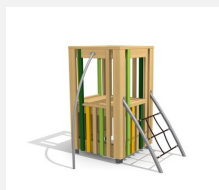

Tour de jeu proche du sol avec toboggan L'ORIGINAL. Petites tours de jeu avec beaucoup de possibilités de jeu et de grimpe. Une petite maisonnette se trouve sous le podium. En bois de douglas Suisse, non traité. Tous les jeux avec consoles en acier galvanisé, perche à grimper et toboggan en inox, cordes armées antivandalisme.

natur

lasur

Création HINNEN

Numéro de l'article BX.030.S2
Nom de l'article Tour de jeu KAR

Age de jeu 3+
 Hauteur de chute 100 cm
 Place nécessaire 650 x 540 cm
 Protection de chute Minimum gazon
 Zone de protection de chute 30 m²
 Dimension de l'engin 300 x 200 x 200 cm
 Fondations 8 pce
 Total béton 1.02 m³
 Pièce la plus lourde 325 kg
 Nombre de monteurs 2
 Temps de montage 4 h complet
 Garantie pièces détachées A vie
 Spécial Protégé par le droit d'auteur sur le design No. 145547.

Autres produits de ce groupe

BX.030.S1
Tour de jeu JA

BX.030.S1.L
Tour de jeu JA - lasuré

BX.030.S2.L
Tour de jeu KAR - lasuré

BX.030.S3
Tour de jeu TA

BX.030.S3.L
Tour de jeu TA - lasuré