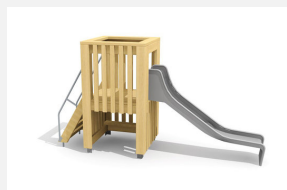

Tour de jeu proche du sol avec toboggan L'ORIGINAL. Petites tours de jeu avec beaucoup de possibilités de jeu et de grimpe. Une petite maisonnette se trouve sous le podium. En bois de douglas Suisse, non traité. Tous les jeux avec consoles en acier galvanisé, perche à grimper et toboggan en inox, cordes armées antivandalisme.

natur

lasur

Création HINNEN

Numéro de l'article BX.030.S2
Nom de l'article Tour de jeu KAR

Age de jeu 3+
 Hauteur de chute 100 cm
 Place nécessaire 650 x 540 cm
 Protection de chute Minimum gazon
 Zone de protection de chute 30 m²
 Dimension de l'engin 300 x 200 x 200 cm
 Fondations 8 pce
 Total béton 1.02 m³
 Pièce la plus lourde 325 kg
 Nombre de monteurs 2
 Temps de montage 4 h complet
 Garantie pièces détachées A vie
 Spécial Protégé par le droit d'auteur sur le design No. 145547.

Autres produits de ce groupe

BX.030.S1
Tour de jeu JA

BX.030.S1.L
Tour de jeu JA - lasuré

BX.030.S2.L
Tour de jeu KAR - lasuré

BX.030.S3
Tour de jeu TA

BX.030.S3.L
Tour de jeu TA - lasuré