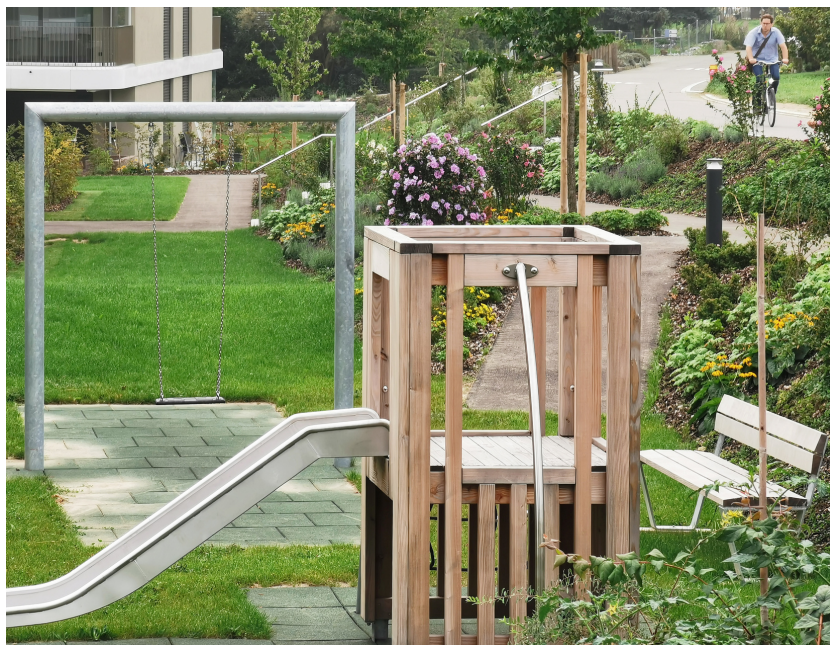

Tour de jeu proche du sol avec toboggan L'ORIGINAL. Petites tours de jeu avec beaucoup de possibilités de jeu et de grimpe. Une petite maisonnette se trouve sous le podium. En bois de douglas Suisse, non traité. Tous les jeux avec consoles en acier galvanisé, perche à grimper et toboggan en inox, cordes armées antivandalisme.

natur

lasur

Création HINNEN

Numéro de l'article BX.030.S2
Nom de l'article Tour de jeu KAR

Age de jeu 3+
 Hauteur de chute 100 cm
 Place nécessaire 650 x 540 cm
 Protection de chute Minimum gazon
 Zone de protection de chute 30 m²
 Dimension de l'engin 300 x 200 x 200 cm
 Fondations 8 pce
 Total béton 1.02 m³
 Pièce la plus lourde 325 kg
 Nombre de monteurs 2
 Temps de montage 4 h complet
 Garantie pièces détachées A vie
 Spécial Protégé par le droit d'auteur sur le design No. 145547.