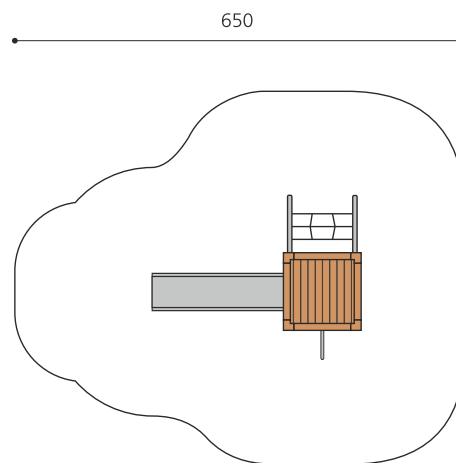

natur

lasur

Création HINNEN

Numéro de l'article BX.030.S2
Nom de l'article Tour de jeu KAR

Age de jeu 3+
 Hauteur de chute 100 cm
 Place nécessaire 650 x 540 cm
 Protection de chute Minimum gazon
 Zone de protection de chute 30 m²
 Dimension de l'engin 300 x 200 x 200 cm
 Fondations 8 pce
 Total béton 1.02 m³
 Pièce la plus lourde 325 kg
 Nombre de monteurs 2
 Temps de montage 4 h complet
 Garantie pièces détachées A vie
 Spécial Protégé par le droit d'auteur sur le design No. 145547.