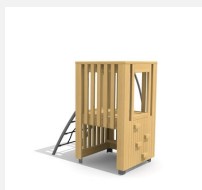

Tour de jeu proche du sol avec toboggan L'ORIGINAL. Petites tours de jeu avec beaucoup de possibilités de jeu et de grimpe. Une petite maisonnette se trouve sous le podium. En bois de douglas Suisse, non traité. Tous les jeux avec consoles en acier galvanisé, perche à grimper et toboggan en inox, cordes armées antivandalisme.

natur

lasur

Création HINNEN

Numéro de l'article BX.030.S2
Nom de l'article Tour de jeu KAR

Age de jeu 3+
 Hauteur de chute 100 cm
 Place nécessaire 650 x 540 cm
 Protection de chute Minimum gazon
 Zone de protection de chute 30 m²
 Dimension de l'engin 300 x 200 x 200 cm
 Fondations 8 pce
 Total béton 1.02 m³
 Pièce la plus lourde 325 kg
 Nombre de monteurs 2
 Temps de montage 4 h complet
 Garantie pièces détachées A vie
 Spécial Protégé par le droit d'auteur sur le design No. 145547.

Autres produits de ce groupe

BX.030.S1
Tour de jeu JA

BX.030.S1.L
Tour de jeu JA - lasuré

BX.030.S2.L
Tour de jeu KAR - lasuré

BX.030.S3
Tour de jeu TA

BX.030.S3.L
Tour de jeu TA - lasuré