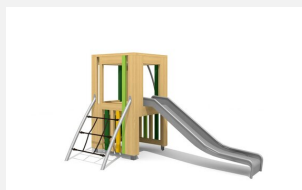

BX.030.S2.L
Tour de jeu KAR - lasuré