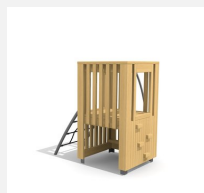

Tour de jeu proche du sol avec toboggan L'ORIGINAL. Petites tours de jeu avec beaucoup de possibilités de jeu et de grimpe. Une petite maisonnette se trouve sous le podium. En bois de douglas Suisse, non traité. Tous les jeux avec consoles en acier galvanisé, perche à grimper et toboggan en inox, cordes armées antivandalisme. Lasuré selon charte de couleur.

natur

lasur

Création HINNEN

Numéro de l'article BX.030.S2.L
Nom de l'article Tour de jeu KAR - lasuré

Age de jeu 3+
 Hauteur de chute 100 cm
 Place nécessaire 650 x 540 cm
 Protection de chute Minimum gazon
 Zone de protection de chute 30 m²
 Dimension de l'engin 300 x 200 x 200 cm
 Fondations 8 pce
 Total béton 1.02 m³
 Pièce la plus lourde 325 kg
 Nombre de monteurs 2
 Temps de montage 4 h complet
 Garantie pièces détachées A vie
 Spécial Protégé par le droit d'auteur sur le design No. 145547.

Autres produits de ce groupe

BX.030.S1
Tour de jeu JA

BX.030.S1.L
Tour de jeu JA - lasuré

BX.030.S2
Tour de jeu KAR

BX.030.S3
Tour de jeu TA

BX.030.S3.L
Tour de jeu TA - lasuré