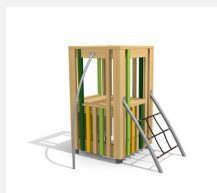

Tour de jeu proche du sol avec toboggan L'ORIGINAL. Petites tours de jeu avec beaucoup de possibilités de jeu et de grimpe. Une petite maisonnette se trouve sous le podium. En bois de douglas Suisse, non traité. Tous les jeux avec consoles en acier galvanisé, perche à grimper et toboggan en inox, cordes armées antivandalisme. Lasuré selon charte de couleur.

natur

lasur

Création HINNEN

Numéro de l'article BX.030.S2.L
Nom de l'article Tour de jeu KAR - lasuré

Age de jeu 3+
 Hauteur de chute 100 cm
 Place nécessaire 650 x 540 cm
 Protection de chute Minimum gazon
 Zone de protection de chute 30 m²
 Dimension de l'engin 300 x 200 x 200 cm
 Fondations 8 pce
 Total béton 1.02 m³
 Pièce la plus lourde 325 kg
 Nombre de monteurs 2
 Temps de montage 4 h complet
 Garantie pièces détachées A vie
 Spécial Protégé par le droit d'auteur sur le design No. 145547.

Autres produits de ce groupe

BX.030.S1
Tour de jeu JA

BX.030.S1.L
Tour de jeu JA - lasuré

BX.030.S2
Tour de jeu KAR

BX.030.S3
Tour de jeu TA

BX.030.S3.L
Tour de jeu TA - lasuré