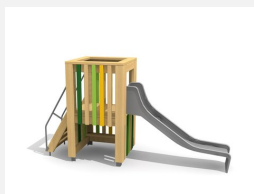

Tour de jeu proche du sol avec toboggan L'ORIGINAL. Petites tours de jeu avec beaucoup de possibilités de jeu et de grimpe. Une petite maisonnette se trouve sous le podium. En bois de douglas Suisse, non traité. Tous les jeux avec consoles en acier galvanisé, perche à grimper et toboggan en inox, cordes armées antivandalisme. Lasuré selon charte de couleur.

natur

lasur

Création HINNEN

Numéro de l'article BX.030.S2.L
Nom de l'article Tour de jeu KAR - lasuré

Age de jeu 3+
 Hauteur de chute 100 cm
 Place nécessaire 650 x 540 cm
 Protection de chute Minimum gazon
 Zone de protection de chute 30 m²
 Dimension de l'engin 300 x 200 x 200 cm
 Fondations 8 pce
 Total béton 1.02 m³
 Pièce la plus lourde 325 kg
 Nombre de monteurs 2
 Temps de montage 4 h complet
 Garantie pièces détachées A vie
 Spécial Protégé par le droit d'auteur sur le design No. 145547.

Autres produits de ce groupe

BX.030.S1
Tour de jeu JA

BX.030.S1.L
Tour de jeu JA - lasuré

BX.030.S2
Tour de jeu KAR

BX.030.S3
Tour de jeu TA

BX.030.S3.L
Tour de jeu TA - lasuré