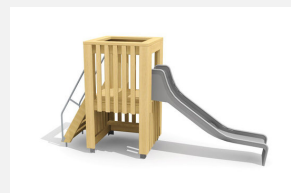

Tour de jeu proche du sol avec toboggan L'ORIGINAL. Petites tours de jeu avec beaucoup de possibilités de jeu et de grimpe. Une petite maisonnette se trouve sous le podium. En bois de douglas Suisse, non traité. Tous les jeux avec consoles en acier galvanisé, perche à grimper et toboggan en inox, cordes armées antivandalisme. Lasuré selon charte de couleur.

natur

lasur

Création HINNEN

Numéro de l'article BX.030.S2.L
Nom de l'article Tour de jeu KAR - lasuré

Age de jeu 3+
 Hauteur de chute 100 cm
 Place nécessaire 650 x 540 cm
 Protection de chute Minimum gazon
 Zone de protection de chute 30 m²
 Dimension de l'engin 300 x 200 x 200 cm
 Fondations 8 pce
 Total béton 1.02 m³
 Pièce la plus lourde 325 kg
 Nombre de monteurs 2
 Temps de montage 4 h complet
 Garantie pièces détachées A vie
 Spécial Protégé par le droit d'auteur sur le design No. 145547.

Autres produits de ce groupe

BX.030.S1
Tour de jeu JA

BX.030.S1.L
Tour de jeu JA - lasuré

BX.030.S2
Tour de jeu KAR

BX.030.S3
Tour de jeu TA

BX.030.S3.L
Tour de jeu TA - lasuré