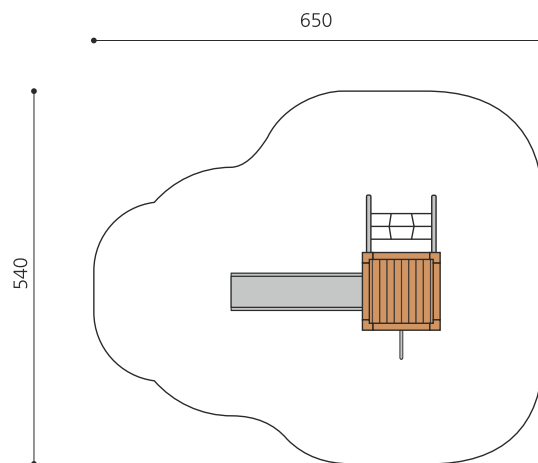

natur

lasur

Création HINNEN

Numéro de l'article BX.030.S2.L
Nom de l'article Tour de jeu KAR - lasuré

Age de jeu 3+
 Hauteur de chute 100 cm
 Place nécessaire 650 x 540 cm
 Protection de chute Minimum gazon
 Zone de protection de chute 30 m²
 Dimension de l'engin 300 x 200 x 200 cm
 Fondations 8 pce
 Total béton 1.02 m³
 Pièce la plus lourde 325 kg
 Nombre de monteurs 2
 Temps de montage 4 h complet
 Garantie pièces détachées A vie
 Spécial Protégé par le droit d'auteur sur le design No. 145547.