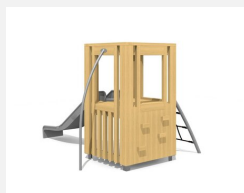

BX.030.S2
Tour de jeu KAR