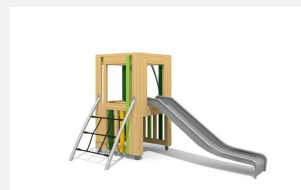

Tour de jeu facilement accessible avec toboggan L'ORIGINAL. Petites tours de jeu avec beaucoup de possibilités de jeu et de grimpe. Une petite maisonnette se trouve sous le podium. En bois de douglas Suisse, non traité. Tous les jeux avec consoles en acier galvanisé, toboggan en inox.

Création HINNEN

Numéro de l'article	BX.030.S3
Nom de l'article	Tour de jeu TA
Age de jeu	3+
Hauteur de chute	100 cm
Place nécessaire	740 x 413 cm
Protection de chute	Minimum gazon
Zone de protection de chute	27 m ²
Dimension de l'engin	390 x 115 x 200 cm
Fondations	7 pce
Total béton	0.66 m ³
Pièce la plus lourde	325 kg
Nombre de monteurs	2
Temps de montage complet	4 h
Garantie pièces détachées	A vie
Spécial	Protégé par le droit d'auteur sur le design No. 145547.

Autres produits de ce groupe

BX.030.S1
Tour de jeu JA

BX.030.S1.L
Tour de jeu JA - lasuré

BX.030.S2
Tour de jeu KAR

BX.030.S2.L
Tour de jeu KAR - lasuré

BX.030.S3.L
Tour de jeu TA - lasuré