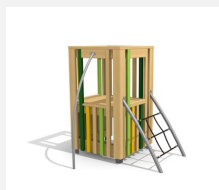

Tour de jeu facilement accessible avec toboggan L'ORIGINAL. Petites tours de jeu avec beaucoup de possibilités de jeu et de grimpe. Une petite maisonnette se trouve sous le podium. En bois de douglas Suisse, non traité. Tous les jeux avec consoles en acier galvanisé, toboggan en inox.

Création HINNEN

Numéro de l'article	BX.030.S3
Nom de l'article	Tour de jeu TA
Age de jeu	3+
Hauteur de chute	100 cm
Place nécessaire	740 x 413 cm
Protection de chute	Minimum gazon
Zone de protection de chute	27 m ²
Dimension de l'engin	390 x 115 x 200 cm
Fondations	7 pce
Total béton	0.66 m ³
Pièce la plus lourde	325 kg
Nombre de monteurs	2
Temps de montage complet	4 h
Garantie pièces détachées	A vie
Spécial	Protégé par le droit d'auteur sur le design No. 145547.

Autres produits de ce groupe

BX.030.S1
Tour de jeu JA

BX.030.S1.L
Tour de jeu JA - lasuré

BX.030.S2
Tour de jeu KAR

BX.030.S2.L
Tour de jeu KAR - lasuré

BX.030.S3.L
Tour de jeu TA - lasuré