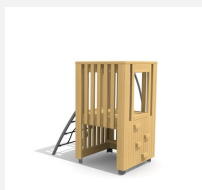

Autres produits de ce groupe

BX.030.S1
Tour de jeu JA