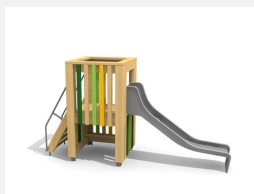

Tour de jeu facilement accessible avec toboggan L'ORIGINAL. Petites tours de jeu avec beaucoup de possibilités de jeu et de grimpe. Une petite maisonnette se trouve sous le podium. En bois de douglas Suisse, non traité. Tous les jeux avec consoles en acier galvanisé, toboggan en inox.

Création HINNEN

Numéro de l'article	BX.030.S3
Nom de l'article	Tour de jeu TA
Age de jeu	3+
Hauteur de chute	100 cm
Place nécessaire	740 x 413 cm
Protection de chute	Minimum gazon
Zone de protection de chute	27 m ²
Dimension de l'engin	390 x 115 x 200 cm
Fondations	7 pce
Total béton	0.66 m ³
Pièce la plus lourde	325 kg
Nombre de monteurs	2
Temps de montage complet	4 h
Garantie pièces détachées	A vie
Spécial	Protégé par le droit d'auteur sur le design No. 145547.

Autres produits de ce groupe

BX.030.S1
Tour de jeu JA

BX.030.S1.L
Tour de jeu JA - lasuré

BX.030.S2
Tour de jeu KAR

BX.030.S2.L
Tour de jeu KAR - lasuré

BX.030.S3.L
Tour de jeu TA - lasuré