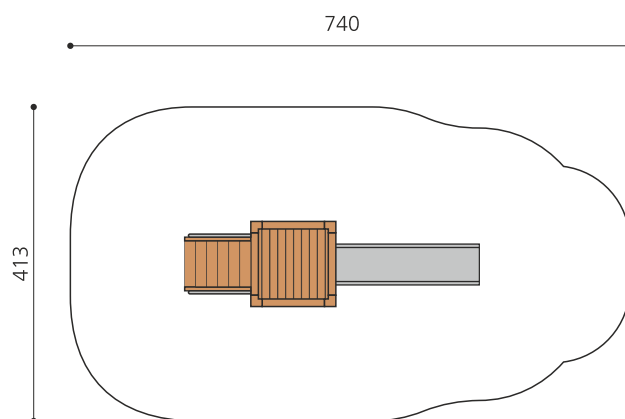

Tour de jeu facilement accessible avec toboggan L'ORIGINAL. Petites tours de jeu avec beaucoup de possibilités de jeu et de grimpe. Une petite maisonnette se trouve sous le podium. En bois de douglas Suisse, non traité. Tous les jeux avec consoles en acier galvanisé, toboggan en inox.

Création HINNEN

Numéro de l'article	BX.030.S3
Nom de l'article	Tour de jeu TA
Age de jeu	3+
Hauteur de chute	100 cm
Place nécessaire	740 x 413 cm
Protection de chute	Minimum gazon
Zone de protection de chute	27 m ²
Dimension de l'engin	390 x 115 x 200 cm
Fondations	7 pce
Total béton	0.66 m ³
Pièce la plus lourde	325 kg
Nombre de monteurs	2
Temps de montage complet	4 h
Garantie pièces détachées	A vie
Spécial	Protégé par le droit d'auteur sur le design No. 145547.