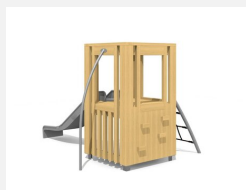

BX.030.S2
Tour de jeu KAR