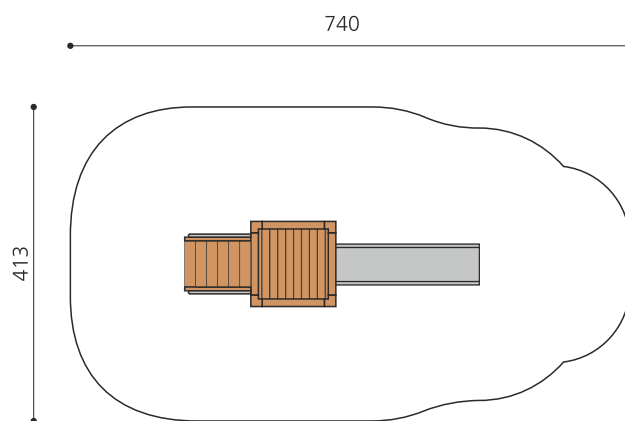

natur

lasur

Création HINNEN

| | |
|-----------------------------|--|
| Numéro de l'article | BX.030.S3.L |
| Nom de l'article | Tour de jeu TA - lasuré |
| Age de jeu | 3+ |
| Hauteur de chute | 100 cm |
| Place nécessaire | 740 x 413 cm |
| Protection de chute | Minimum gazon |
| Zone de protection de chute | 27 m ² |
| Dimension de l'engin | 390 x 115 x 200 cm |
| Fondations | 7 pce |
| Total béton | 0.66 m ³ |
| Pièce la plus lourde | 325 kg |
| Nombre de monteurs | 2 |
| Temps de montage complet | 4 h |
| Garantie pièces détachées | A vie |
| Spécial | Protégé par le droit d'auteur sur le design No. 145547. |

Autres produits de ce groupe

BX.030.S1
Tour de jeu JA

BX.030.S1.L
Tour de jeu JA - lasuré

BX.030.S2
Tour de jeu KAR

BX.030.S2.L
Tour de jeu KAR - lasuré

BX.030.S3
Tour de jeu TA