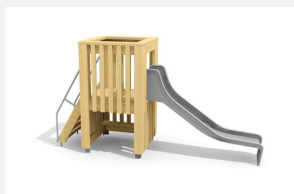

Tour de jeu facilement accessible avec toboggan L'ORIGINAL. Petites tours de jeu avec beaucoup de possibilités de jeu et de grimpe. Une petite maisonnette se trouve sous le podium. En bois de douglas Suisse, non traité. Tous les jeux avec consoles en acier galvanisé, toboggan en inox. Lasuré selon charte de couleur.

natur

lasur

Création HINNEN

| | |
|-----------------------------|--|
| Numéro de l'article | BX.030.S3.L |
| Nom de l'article | Tour de jeu TA - lasuré |
| Age de jeu | 3+ |
| Hauteur de chute | 100 cm |
| Place nécessaire | 740 x 413 cm |
| Protection de chute | Minimum gazon |
| Zone de protection de chute | 27 m ² |
| Dimension de l'engin | 390 x 115 x 200 cm |
| Fondations | 7 pce |
| Total béton | 0.66 m ³ |
| Pièce la plus lourde | 325 kg |
| Nombre de monteurs | 2 |
| Temps de montage complet | 4 h |
| Garantie pièces détachées | A vie |
| Spécial | Protégé par le droit d'auteur sur le design No. 145547. |

Autres produits de ce groupe

BX.030.S1
Tour de jeu JA

BX.030.S1.L
Tour de jeu JA - lasuré

BX.030.S2
Tour de jeu KAR

BX.030.S2.L
Tour de jeu KAR - lasuré

BX.030.S3
Tour de jeu TA