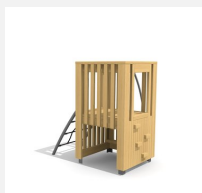

Tour de jeu facilement accessible avec toboggan L'ORIGINAL. Petites tours de jeu avec beaucoup de possibilités de jeu et de grimpe. Une petite maisonnette se trouve sous le podium. En bois de douglas Suisse, non traité. Tous les jeux avec consoles en acier galvanisé, toboggan en inox. Lasuré selon charte de couleur.

natur

lasur

Création HINNEN

| | |
|-----------------------------|--|
| Numéro de l'article | BX.030.S3.L |
| Nom de l'article | Tour de jeu TA - lasuré |
| Age de jeu | 3+ |
| Hauteur de chute | 100 cm |
| Place nécessaire | 740 x 413 cm |
| Protection de chute | Minimum gazon |
| Zone de protection de chute | 27 m ² |
| Dimension de l'engin | 390 x 115 x 200 cm |
| Fondations | 7 pce |
| Total béton | 0.66 m ³ |
| Pièce la plus lourde | 325 kg |
| Nombre de monteurs | 2 |
| Temps de montage complet | 4 h |
| Garantie pièces détachées | A vie |
| Spécial | Protégé par le droit d'auteur sur le design No. 145547. |

Autres produits de ce groupe

BX.030.S1
Tour de jeu JA

BX.030.S1.L
Tour de jeu JA - lasuré

BX.030.S2
Tour de jeu KAR

BX.030.S2.L
Tour de jeu KAR - lasuré

BX.030.S3
Tour de jeu TA