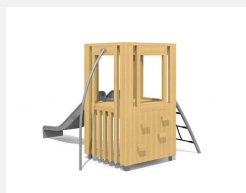

BX.030.S2
Tour de jeu KAR