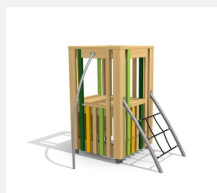

Tour de jeu facilement accessible avec toboggan L'ORIGINAL. Petites tours de jeu avec beaucoup de possibilités de jeu et de grimpe. Une petite maisonnette se trouve sous le podium. En bois de douglas Suisse, non traité. Tous les jeux avec consoles en acier galvanisé, toboggan en inox. Lasuré selon charte de couleur.

natur

lasur

Création HINNEN

| | |
|-----------------------------|--|
| Numéro de l'article | BX.030.S3.L |
| Nom de l'article | Tour de jeu TA - lasuré |
| Age de jeu | 3+ |
| Hauteur de chute | 100 cm |
| Place nécessaire | 740 x 413 cm |
| Protection de chute | Minimum gazon |
| Zone de protection de chute | 27 m ² |
| Dimension de l'engin | 390 x 115 x 200 cm |
| Fondations | 7 pce |
| Total béton | 0.66 m ³ |
| Pièce la plus lourde | 325 kg |
| Nombre de monteurs | 2 |
| Temps de montage complet | 4 h |
| Garantie pièces détachées | A vie |
| Spécial | Protégé par le droit d'auteur sur le design No. 145547. |

Autres produits de ce groupe

BX.030.S1
Tour de jeu JA

BX.030.S1.L
Tour de jeu JA - lasuré

BX.030.S2
Tour de jeu KAR

BX.030.S2.L
Tour de jeu KAR - lasuré

BX.030.S3
Tour de jeu TA