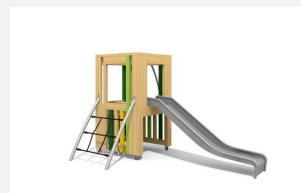

Tour de jeu facilement accessible avec toboggan L'ORIGINAL. Petites tours de jeu avec beaucoup de possibilités de jeu et de grimpe. Une petite maisonnette se trouve sous le podium. En bois de douglas Suisse, non traité. Tous les jeux avec consoles en acier galvanisé, toboggan en inox. Lasuré selon charte de couleur.

natur

lasur

Création HINNEN

| | |
|-----------------------------|--|
| Numéro de l'article | BX.030.S3.L |
| Nom de l'article | Tour de jeu TA - lasuré |
| Age de jeu | 3+ |
| Hauteur de chute | 100 cm |
| Place nécessaire | 740 x 413 cm |
| Protection de chute | Minimum gazon |
| Zone de protection de chute | 27 m ² |
| Dimension de l'engin | 390 x 115 x 200 cm |
| Fondations | 7 pce |
| Total béton | 0.66 m ³ |
| Pièce la plus lourde | 325 kg |
| Nombre de monteurs | 2 |
| Temps de montage complet | 4 h |
| Garantie pièces détachées | A vie |
| Spécial | Protégé par le droit d'auteur sur le design No. 145547. |

Autres produits de ce groupe

BX.030.S1
Tour de jeu JA

BX.030.S1.L
Tour de jeu JA - lasuré

BX.030.S2
Tour de jeu KAR

BX.030.S2.L
Tour de jeu KAR - lasuré

BX.030.S3
Tour de jeu TA