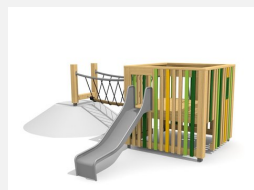

Maisonnette proche du sol avec passerelle L'ORIGINAL. Les cubes ont deux niveaux de jeu avec plusieurs entrées. Un accès intérieur permet aussi d'arriver à l'étage. Un monde de jeu compact et ludique. En bois de douglas Suisse, non traité. Tous les jeux avec consoles en acier galvanisé. Toboggan, barres de glisse et pièces d'assemblage en inox.

natur

lasur

Création HINNEN

Numéro de l'article BX.040.L1.1
Nom de l'article Cube de jeu avec passerelle de cordes

Age de jeu 3+
 Hauteur de chute 100 cm
 Place nécessaire 790 x 770 cm
 Protection de chute Minimum gazon
 Zone de protection de chute 46 m²
 Dimension de l'engin 460 x 440 x 200 cm
 Fondations 8 pce
 Total béton 1.02 m³
 Pièce la plus lourde 365 kg
 Nombre de monteurs 2
 Temps de montage complet 14 h
 Garantie pièces détachées A vie
 Spécial Protégé par le droit d'auteur sur le design No. 145547.

Autres produits de ce groupe

BX.040.L1
Cube de jeu MA

BX.040.L1.1.L
Cube de jeu avec passerelle de cordes -

BX.040.L1.2
Cube pour talus 100 cm

BX.040.L1.2.L
Cube pour talus 100 cm - lasuré

BX.040.L1.L
Cube de jeux MA - lasuré