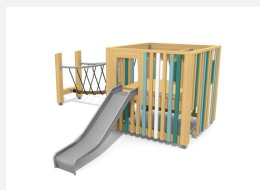

Maisonnette proche du sol avec passerelle L'ORIGINAL. Les cubes ont deux niveaux de jeu avec plusieurs entrées. Un accès intérieur permet aussi d'arriver à l'étage. Un monde de jeu compact et ludique. En bois de douglas Suisse, non traité. Tous les jeux avec consoles en acier galvanisé. Toboggan, barres de glisse et pièces d'assemblage en inox.

natur

lasur

Création HINNEN

Numéro de l'article BX.040.L1.1
Nom de l'article Cube de jeu avec passerelle de cordes

Age de jeu 3+
 Hauteur de chute 100 cm
 Place nécessaire 790 x 770 cm
 Protection de chute Minimum gazon
 Zone de protection de chute 46 m²
 Dimension de l'engin 460 x 440 x 200 cm
 Fondations 8 pce
 Total béton 1.02 m³
 Pièce la plus lourde 365 kg
 Nombre de monteurs 2
 Temps de montage complet 14 h
 Garantie pièces détachées A vie
 Spécial Protégé par le droit d'auteur sur le design No. 145547.

Autres produits de ce groupe

BX.040.L1
Cube de jeu MA

BX.040.L1.1.L
Cube de jeu avec passerelle de cordes -

BX.040.L1.2
Cube pour talus 100 cm

BX.040.L1.2.L
Cube pour talus 100 cm - lasuré

BX.040.L1.L
Cube de jeux MA - lasuré