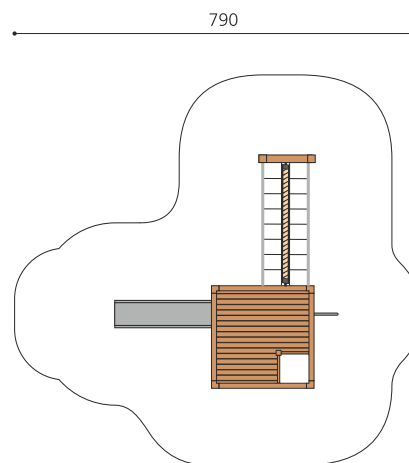

Maisonnette proche du sol avec passerelle L'ORIGINAL. Les cubes ont deux niveaux de jeu avec plusieurs entrées. Un accès intérieur permet aussi d'arriver à l'étage. Un monde de jeu compact et ludique. En bois de douglas Suisse, non traité. Tous les jeux avec consoles en acier galvanisé. Toboggan, barres de glisse et pièces d'assemblage en inox.

natur

lasur

Création HINNEN

Numéro de l'article BX.040.L1.1
Nom de l'article Cube de jeu avec passerelle de cordes

Age de jeu 3+
 Hauteur de chute 100 cm
 Place nécessaire 790 x 770 cm
 Protection de chute Minimum gazon
 Zone de protection de chute 46 m²
 Dimension de l'engin 460 x 440 x 200 cm
 Fondations 8 pce
 Total béton 1.02 m³
 Pièce la plus lourde 365 kg
 Nombre de monteurs 2
 Temps de montage complet 14 h
 Garantie pièces détachées A vie
 Spécial Protégé par le droit d'auteur sur le design No. 145547.

Autres produits de ce groupe

BX.040.L1
Cube de jeu MA

BX.040.L1.1.L
Cube de jeu avec passerelle de cordes -

BX.040.L1.2
Cube pour talus 100 cm

BX.040.L1.2.L
Cube pour talus 100 cm - lasuré

BX.040.L1.L
Cube de jeux MA - lasuré