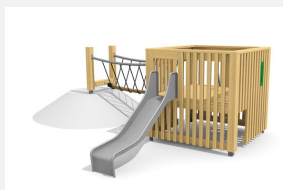

Maisonnette proche du sol avec passerelle L'ORIGINAL. Les cubes ont deux niveaux de jeu avec plusieurs entrées. Un accès intérieur permet aussi d'arriver à l'étage. Un monde de jeu compact et ludique. En bois de douglas Suisse, non traité. Tous les jeux avec consoles en acier galvanisé. Toboggan, barres de glisse et pièces d'assemblage en inox.

natur

lasur

Création HINNEN

Numéro de l'article BX.040.L1.1
Nom de l'article Cube de jeu avec passerelle de cordes

Age de jeu 3+
 Hauteur de chute 100 cm
 Place nécessaire 790 x 770 cm
 Protection de chute Minimum gazon
 Zone de protection de chute 46 m²
 Dimension de l'engin 460 x 440 x 200 cm
 Fondations 8 pce
 Total béton 1.02 m³
 Pièce la plus lourde 365 kg
 Nombre de monteurs 2
 Temps de montage complet 14 h
 Garantie pièces détachées A vie
 Spécial Protégé par le droit d'auteur sur le design No. 145547.

Autres produits de ce groupe

BX.040.L1
Cube de jeu MA

BX.040.L1.1.L
Cube de jeu avec passerelle de cordes -

BX.040.L1.2
Cube pour talus 100 cm

BX.040.L1.2.L
Cube pour talus 100 cm - lasuré

BX.040.L1.L
Cube de jeux MA - lasuré