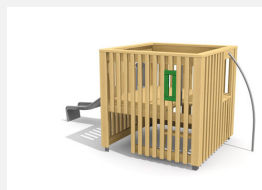

Maisonnette proche du sol avec passerelle L'ORIGINAL. Les cubes ont deux niveaux de jeu avec plusieurs entrées. Un accès intérieur permet aussi d'arriver à l'étage. Un monde de jeu compact et ludique. En bois de douglas Suisse, non traité. Tous les jeux avec consoles en acier galvanisé. Toboggan, barres de glisse et pièces d'assemblage en inox.

natur

lasur

Création HINNEN

Numéro de l'article BX.040.L1.1
Nom de l'article Cube de jeu avec passerelle de cordes

Age de jeu 3+
 Hauteur de chute 100 cm
 Place nécessaire 790 x 770 cm
 Protection de chute Minimum gazon
 Zone de protection de chute 46 m²
 Dimension de l'engin 460 x 440 x 200 cm
 Fondations 8 pce
 Total béton 1.02 m³
 Pièce la plus lourde 365 kg
 Nombre de monteurs 2
 Temps de montage complet 14 h
 Garantie pièces détachées A vie
 Spécial Protégé par le droit d'auteur sur le design No. 145547.

Autres produits de ce groupe

BX.040.L1
Cube de jeu MA

BX.040.L1.1.L
Cube de jeu avec passerelle de cordes -

BX.040.L1.2
Cube pour talus 100 cm

BX.040.L1.2.L
Cube pour talus 100 cm - lasuré

BX.040.L1.L
Cube de jeux MA - lasuré