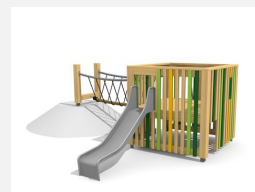

Maisonnette proche du sol avec passerelle L'ORIGINAL. Les cubes ont deux niveaux de jeu avec plusieurs entrées. Un accès intérieur permet aussi d'arriver à l'étage. Un monde de jeu compact et ludique. En bois de douglas Suisse. Tous les jeux avec consoles en acier galvanisé. Toboggan, toboggan, barres de glisse et pièces d'assemblage en inox. Tuyaux et consoles en acier zingué. Lasuré selon charte de couleur.

natur

lasur

Création HINNEN

Numéro de l'article BX.040.L1.1.L
Nom de l'article Cube de jeu avec passerelle de cordes - lasuré

Age de jeu 3+
 Hauteur de chute 100 cm
 Place nécessaire 790 x 770 cm
 Protection de chute Minimum gazon
 Zone de protection de chute 46 m²
 Dimension de l'engin 460 x 440 x 200 cm
 Fondations 8 pce
 Total béton 1.02 m³
 Pièce la plus lourde 365 kg
 Nombre de monteurs 2
 Temps de montage complet 14 h
 Garantie pièces détachées A vie
 Spécial Protégé par le droit d'auteur sur le design No. 145547.

Autres produits de ce groupe

BX.040.L1
Cube de jeu MA

BX.040.L1.1
Cube de jeu avec passerelle de cordes

BX.040.L1.2
Cube pour talus 100 cm

BX.040.L1.2.L
Cube pour talus 100 cm - lasuré

BX.040.L1.L
Cube de jeux MA - lasuré