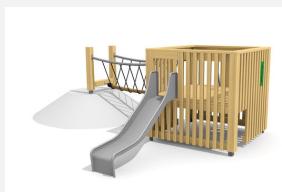

Maisonnette proche du sol avec passerelle L'ORIGINAL. Les cubes ont deux niveaux de jeu avec plusieurs entrées. Un accès intérieur permet aussi d'arriver à l'étage. Un monde de jeu compact et ludique. En bois de douglas Suisse. Tous les jeux avec consoles en acier galvanisé. Toboggan, toboggan, barres de glisse et pièces d'assemblage en inox. Tuyaux et consoles en acier zingué. Lasuré selon charte de couleur.

natur

lasur

Création HINNEN

Numéro de l'article BX.040.L1.1.L
Nom de l'article Cube de jeu avec passerelle de cordes - lasuré

Age de jeu 3+
 Hauteur de chute 100 cm
 Place nécessaire 790 x 770 cm
 Protection de chute Minimum gazon
 Zone de protection de chute 46 m²
 Dimension de l'engin 460 x 440 x 200 cm
 Fondations 8 pce
 Total béton 1.02 m³
 Pièce la plus lourde 365 kg
 Nombre de monteurs 2
 Temps de montage complet 14 h
 Garantie pièces détachées A vie
 Spécial Protégé par le droit d'auteur sur le design No. 145547.

Autres produits de ce groupe

BX.040.L1
Cube de jeu MA

BX.040.L1.1
Cube de jeu avec passerelle de cordes

BX.040.L1.2
Cube pour talus 100 cm

BX.040.L1.2.L
Cube pour talus 100 cm - lasuré

BX.040.L1.L
Cube de jeux MA - lasuré