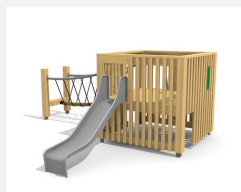

BX.040.L1.1
Cube de jeu avec passerelle de cordes