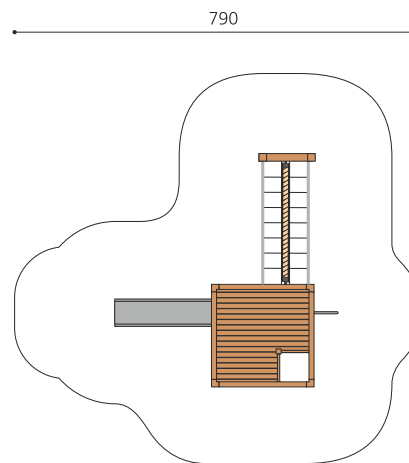

Maisonnette proche du sol avec passerelle L'ORIGINAL. Les cubes ont deux niveaux de jeu avec plusieurs entrées. Un accès intérieur permet aussi d'arriver à l'étage. Un monde de jeu compact et ludique. En bois de douglas Suisse. Tous les jeux avec consoles en acier galvanisé. Toboggan, toboggan, barres de glisse et pièces d'assemblage en inox. Tuyaux et consoles en acier zingué. Lasuré selon charte de couleur.

natur

lasur

Création HINNEN

Numéro de l'article BX.040.L1.1.L
Nom de l'article Cube de jeu avec passerelle de cordes - lasuré

Age de jeu 3+
 Hauteur de chute 100 cm
 Place nécessaire 790 x 770 cm
 Protection de chute Minimum gazon
 Zone de protection de chute 46 m²
 Dimension de l'engin 460 x 440 x 200 cm
 Fondations 8 pce
 Total béton 1.02 m³
 Pièce la plus lourde 365 kg
 Nombre de monteurs 2
 Temps de montage complet 14 h
 Garantie pièces détachées A vie
 Spécial Protégé par le droit d'auteur sur le design No. 145547.

Autres produits de ce groupe

BX.040.L1
Cube de jeu MA

BX.040.L1.1
Cube de jeu avec passerelle de cordes

BX.040.L1.2
Cube pour talus 100 cm

BX.040.L1.2.L
Cube pour talus 100 cm - lasuré

BX.040.L1.L
Cube de jeux MA - lasuré