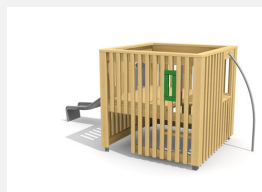

Maisonnette proche du sol avec passerelle L'ORIGINAL. Les cubes ont deux niveaux de jeu avec plusieurs entrées. Un accès intérieur permet aussi d'arriver à l'étage. Un monde de jeu compact et ludique. En bois de douglas Suisse. Tous les jeux avec consoles en acier galvanisé. Toboggan, toboggan, barres de glisse et pièces d'assemblage en inox. Tuyaux et consoles en acier zingué. Lasuré selon charte de couleur.

natur

lasur

Création HINNEN

Numéro de l'article BX.040.L1.1.L
Nom de l'article Cube de jeu avec passerelle de cordes - lasuré

Age de jeu 3+
 Hauteur de chute 100 cm
 Place nécessaire 790 x 770 cm
 Protection de chute Minimum gazon
 Zone de protection de chute 46 m²
 Dimension de l'engin 460 x 440 x 200 cm
 Fondations 8 pce
 Total béton 1.02 m³
 Pièce la plus lourde 365 kg
 Nombre de monteurs 2
 Temps de montage complet 14 h
 Garantie pièces détachées A vie
 Spécial Protégé par le droit d'auteur sur le design No. 145547.

Autres produits de ce groupe

BX.040.L1
Cube de jeu MA

BX.040.L1.1
Cube de jeu avec passerelle de cordes

BX.040.L1.2
Cube pour talus 100 cm

BX.040.L1.2.L
Cube pour talus 100 cm - lasuré

BX.040.L1.L
Cube de jeux MA - lasuré