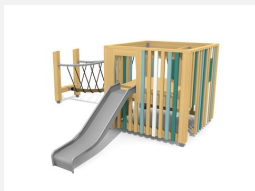

**Maisonnette avec passerelle sur colline L'ORIGINAL.** Les cubes ont deux niveaux de jeu avec plusieurs entrées. Un accès intérieur permet aussi d'arriver à l'étage. Un monde de jeu compact et ludique. En bois de douglas Suisse. Tous les jeux avec consoles en acier galvanisé. Cordes armées noires ou selon charte. Toboggan, barres de glisse et pièces d'assemblage en inox. Tuyaux et consoles en acier zingué. Lasuré selon charte de couleur.

natur

lasur

Farbauswahl bimbox Lasuren / Palette couleurs bimbox

Création HINNEN

<b>Numéro de l'article</b>	<b>BX.040.L1.2.L</b>
<b>Nom de l'article</b>	<b>Cube pour talus 100 cm - lasuré</b>
Age de jeu	3+
Hauteur de chute	100 cm
Place nécessaire	790 x 770 cm
Protection de chute	Minimum gazon
Zone de protection de chute	36 m <sup>2</sup>
Dimension de l'engin	440 x 460 x 220 cm
Fondations	8 pce
Total béton	1.02 m <sup>3</sup>
Pièce la plus lourde	365 kg
Nombre de monteurs	2
Temps de montage complet	14 h
Garantie pièces détachées	A vie
Spécial	Protégé par le droit d'auteur sur le design No. 145547.

Autres produits de ce groupe

BX.040.L1  
Cube de jeu MA

BX.040.L1.1  
Cube de jeu avec passerelle de cordes

BX.040.L1.1.L  
Cube de jeu avec passerelle de cordes -

BX.040.L1.2  
Cube pour talus 100 cm

BX.040.L1.L  
Cube de jeux MA - lasuré