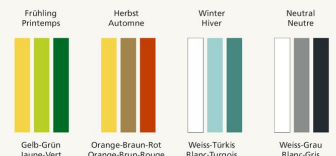

Maisonnette avec passerelle sur colline L'ORIGINAL. Les cubes ont deux niveaux de jeu avec plusieurs entrées. Un accès intérieur permet aussi d'arriver à l'étage. Un monde de jeu compact et ludique. En bois de douglas Suisse. Tous les jeux avec consoles en acier galvanisé. Cordes armées noires ou selon charte. Toboggan, barres de glisse et pièces d'assemblage en inox. Tuyaux et consoles en acier zingué. Lasuré selon charte de couleur.

natur

lasur

Farbauswahl bimbox Lasuren / Palette couleurs bimbox