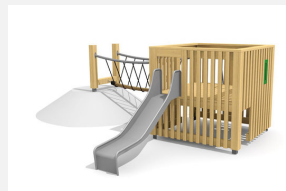

**Maisonnette avec passerelle sur colline L'ORIGINAL.** Les cubes ont deux niveaux de jeu avec plusieurs entrées. Un accès intérieur permet aussi d'arriver à l'étage. Un monde de jeu compact et ludique. En bois de douglas Suisse. Tous les jeux avec consoles en acier galvanisé. Cordes armées noires ou selon charte. Toboggan, barres de glisse et pièces d'assemblage en inox. Tuyaux et consoles en acier zingué. Lasuré selon charte de couleur.

Autres produits de ce groupe

BX.040.L1  
Cube de jeu MA

BX.040.L1.1  
Cube de jeu avec passerelle de cordes

BX.040.L1.1.L  
Cube de jeu avec passerelle de cordes -

BX.040.L1.2  
Cube pour talus 100 cm

BX.040.L1.L  
Cube de jeux MA - lasuré