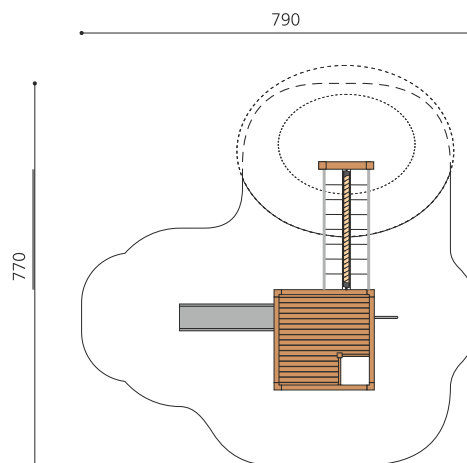

**Maisonnette avec passerelle sur colline L'ORIGINAL.** Les cubes ont deux niveaux de jeu avec plusieurs entrées. Un accès intérieur permet aussi d'arriver à l'étage. Un monde de jeu compact et ludique. En bois de douglas Suisse. Tous les jeux avec consoles en acier galvanisé. Cordes armées noires ou selon charte. Toboggan, barres de glisse et pièces d'assemblage en inox. Tuyaux et consoles en acier zingué. Lasuré selon charte de couleur.

natur

lasur

Farbauswahl bimbox Lasuren / Palette couleurs bimbox

Création HINNEN

<b>Numéro de l'article</b>	<b>BX.040.L1.2.L</b>
<b>Nom de l'article</b>	<b>Cube pour talus 100 cm - lasuré</b>
Age de jeu	3+
Hauteur de chute	100 cm
Place nécessaire	790 x 770 cm
Protection de chute	Minimum gazon
Zone de protection de chute	36 m <sup>2</sup>
Dimension de l'engin	440 x 460 x 220 cm
Fondations	8 pce
Total béton	1.02 m <sup>3</sup>
Pièce la plus lourde	365 kg
Nombre de monteurs	2
Temps de montage complet	14 h
Garantie pièces détachées	A vie
Spécial	Protégé par le droit d'auteur sur le design No. 145547.

Autres produits de ce groupe

BX.040.L1  
Cube de jeu MA

BX.040.L1.1  
Cube de jeu avec passerelle de cordes

BX.040.L1.1.L  
Cube de jeu avec passerelle de cordes -

BX.040.L1.2  
Cube pour talus 100 cm

BX.040.L1.L  
Cube de jeux MA - lasuré