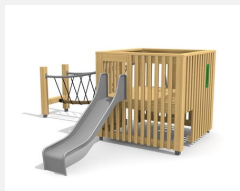

**Maisonnette avec passerelle sur colline L'ORIGINAL.** Les cubes ont deux niveaux de jeu avec plusieurs entrées. Un accès intérieur permet aussi d'arriver à l'étage. Un monde de jeu compact et ludique. En bois de douglas Suisse. Tous les jeux avec consoles en acier galvanisé. Cordes armées noires ou selon charte. Toboggan, barres de glisse et pièces d'assemblage en inox. Tuyaux et consoles en acier zingué. Lasuré selon charte de couleur.

natur

lasur

Farbauswahl bimbox Lasuren / Palette couleurs bimbox

Création HINNEN

<b>Numéro de l'article</b>	<b>BX.040.L1.2.L</b>
<b>Nom de l'article</b>	<b>Cube pour talus 100 cm - lasuré</b>
Age de jeu	3+
Hauteur de chute	100 cm
Place nécessaire	790 x 770 cm
Protection de chute	Minimum gazon
Zone de protection de chute	36 m <sup>2</sup>
Dimension de l'engin	440 x 460 x 220 cm
Fondations	8 pce
Total béton	1.02 m <sup>3</sup>
Pièce la plus lourde	365 kg
Nombre de monteurs	2
Temps de montage complet	14 h
Garantie pièces détachées	A vie
Spécial	Protégé par le droit d'auteur sur le design No. 145547.

Autres produits de ce groupe

BX.040.L1  
Cube de jeu MA

BX.040.L1.1  
Cube de jeu avec passerelle de cordes

BX.040.L1.1.L  
Cube de jeu avec passerelle de cordes -

BX.040.L1.2  
Cube pour talus 100 cm

BX.040.L1.L  
Cube de jeux MA - lasuré