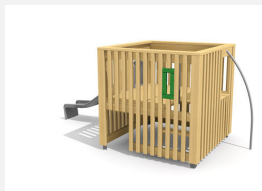

**Maisonnette avec passerelle sur colline L'ORIGINAL.** Les cubes ont deux niveaux de jeu avec plusieurs entrées. Un accès intérieur permet aussi d'arriver à l'étage. Un monde de jeu compact et ludique. En bois de douglas Suisse. Tous les jeux avec consoles en acier galvanisé. Cordes armées noires ou selon charte. Toboggan, barres de glisse et pièces d'assemblage en inox. Tuyaux et consoles en acier zingué. Lasuré selon charte de couleur.

natur

lasur

Farbauswahl bimbox Lasuren / Palette couleurs bimbox

Création HINNEN

<b>Numéro de l'article</b>	<b>BX.040.L1.2.L</b>
<b>Nom de l'article</b>	<b>Cube pour talus 100 cm - lasuré</b>
Age de jeu	3+
Hauteur de chute	100 cm
Place nécessaire	790 x 770 cm
Protection de chute	Minimum gazon
Zone de protection de chute	36 m <sup>2</sup>
Dimension de l'engin	440 x 460 x 220 cm
Fondations	8 pce
Total béton	1.02 m <sup>3</sup>
Pièce la plus lourde	365 kg
Nombre de monteurs	2
Temps de montage complet	14 h
Garantie pièces détachées	A vie
Spécial	Protégé par le droit d'auteur sur le design No. 145547.

Autres produits de ce groupe

BX.040.L1  
Cube de jeu MA

BX.040.L1.1  
Cube de jeu avec passerelle de cordes

BX.040.L1.1.L  
Cube de jeu avec passerelle de cordes -

BX.040.L1.2  
Cube pour talus 100 cm

BX.040.L1.L  
Cube de jeux MA - lasuré