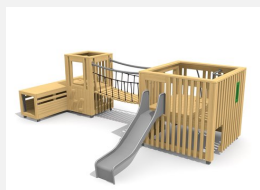

BX.050.4
Village de jeux HAI