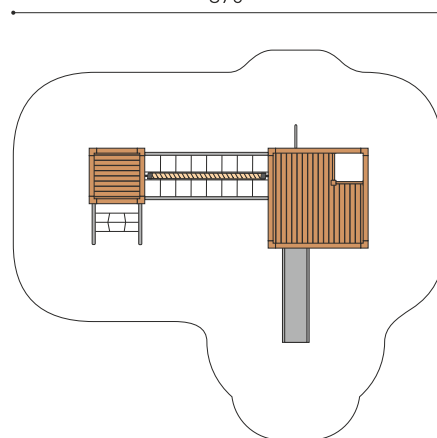

Combinaison de tours de jeu proche du sol L'ORIGINAL. Jouable sur deux niveaux, avec différentes entrées et sorties et un pont de liaison, les jeunes enfants peuvent s'épanouir librement. Cet univers de jeu compact et polyvalent peut être installé sur du gazon. En bois de douglas Suisse, non traité. Tous les jeux avec consoles en acier galvanisé. Cordes armées noires ou selon charte. Toboggan, barres de glisse et pièces d'assemblage en inox.

natur

lasur

Création HINNEN

Numéro de l'article BX.050.2
Nom de l'article Village de jeux SCHANG

Age de jeu	3+
Hauteur de chute	100 cm
Place nécessaire	870 x 790 cm
Protection de chute	Minimum gazon
Zone de protection de chute	51 m ²
Dimension de l'engin	610 x 440 x 200 cm
Fondations	12 pce
Total béton	1.57 m ³
Pièce la plus lourde	365 kg
Nombre de monteurs	2
Temps de montage complet	12 h
Garantie pièces détachées	A vie
Spécial	Protégé par le droit d'auteur sur le design No. 145547.

870

790

Autres produits de ce groupe

BX.050.2.L
Village de jeux SCHANG - lasuré

BX.050.4
Village de jeux HAI

BX.050.4.L
Village de jeux HAI - lasuré