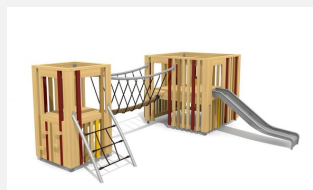

Autres produits de ce groupe

BX.050.2.L
Village de jeux SCHANG - lasuré