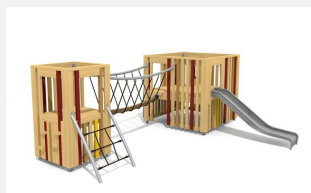

BX.050.2.L
Village de jeux SCHANG - lasuré