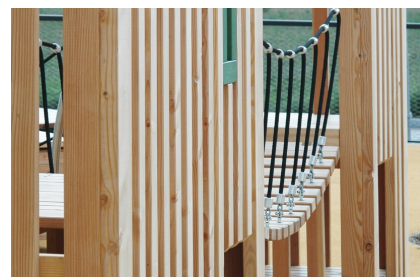

Combinaison de tours de jeu proche du sol avec tunnel L'ORIGINAL. Petits mondes d'aventures avec une faible hauteur. En bois de douglas Suisse, non traité. Tous les jeux avec consoles en acier galvanisé. Cordes armées noires ou selon charte. Toboggan, barres de glisse et pièces d'assemblage en inox.

natur

lasur

Création HINNEN

Numéro de l'article BX.050.4
Nom de l'article Village de jeux HAI

Age de jeu 3+
Hauteur de chute 100 cm
Place nécessaire 950 x 805 cm
Protection de chute Minimum gazon
Zone de protection de chute 62 m²
Dimension de l'engin 650 x 440 x 200 cm
Fondations 14 pce
Total béton 1.84 m³
Pièce la plus lourde 365 kg
Nombre de monteurs 2
Temps de montage 16 h complet
Garantie pièces détachées A vie
Spécial Protégé par le droit d'auteur sur le design No. 145547.