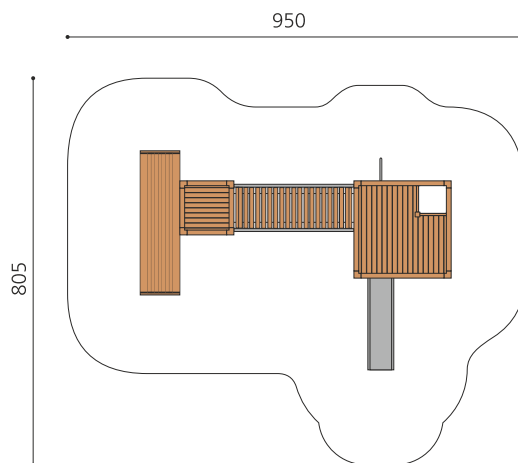

Combinaison de tours de jeu proche du sol avec tunnel L'ORIGINAL. Petits mondes d'aventures avec une faible hauteur. En bois de douglas Suisse, non traité. Tous les jeux avec consoles en acier galvanisé. Cordes armées noires ou selon charte. Toboggan, barres de glisse et pièces d'assemblage en inox.

natur

lasur

Création HINNEN

Numéro de l'article BX.050.4
Nom de l'article Village de jeux HAI

Age de jeu 3+
Hauteur de chute 100 cm
Place nécessaire 950 x 805 cm
Protection de chute Minimum gazon
Zone de protection de chute 62 m²
Dimension de l'engin 650 x 440 x 200 cm
Fondations 14 pce
Total béton 1.84 m³
Pièce la plus lourde 365 kg
Nombre de monteurs 2
Temps de montage 16 h complet
Garantie pièces détachées A vie
Spécial Protégé par le droit d'auteur sur le design No. 145547.