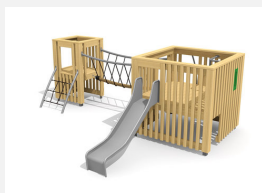

Autres produits de ce groupe

BX.050.2
Village de jeux SCHANG