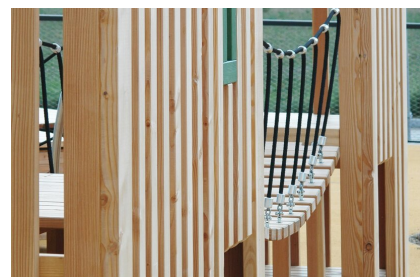

Combinaison de tours de jeu proche du sol avec tunnel L'ORIGINAL. Petits mondes d'aventures avec une faible hauteur. En bois de douglas Suisse. Tous les jeux avec consoles en acier galvanisé. Cordes armées noires ou selon charte. Toboggan, barres de glisse et pièces d'assemblage en inox. Tuyaux et consoles en acier zingué. Lasuré selon charte de couleur.

natur

lasur

Création HINNEN

Numéro de l'article	BX.050.4.L
Nom de l'article	Village de jeux HAI - lasuré
Age de jeu	3+
Hauteur de chute	100 cm
Place nécessaire	950 x 805 cm
Protection de chute	Minimum gazon
Zone de protection de chute	62 m ²
Dimension de l'engin	650 x 440 x 200 cm
Fondations	14 pce
Total béton	1.84 m ³
Pièce la plus lourde	365 kg
Nombre de monteurs	2
Temps de montage complet	16 h
Garantie pièces détachées	A vie
Spécial	Protégé par le droit d'auteur sur le design No. 145547.