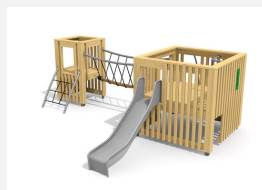

Autres produits de ce groupe

BX.050.2
Village de jeux SCHANG