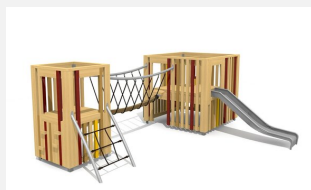

BX.050.2.L
Village de jeux SCHANG - lasuré