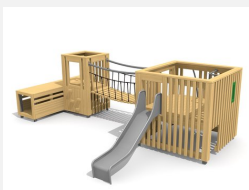

BX.050.4
Village de jeux HAI