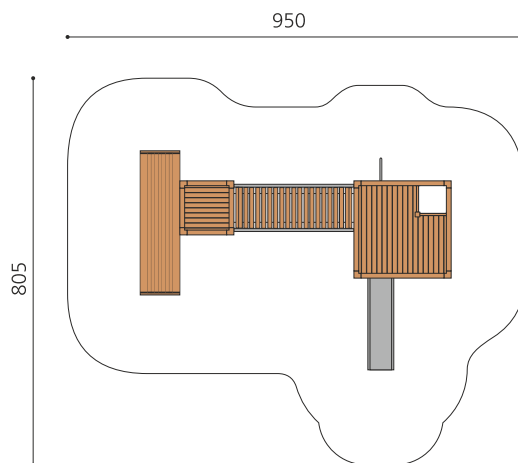

Combinaison de tours de jeu proche du sol avec tunnel L'ORIGINAL. Petits mondes d'aventures avec une faible hauteur. En bois de douglas Suisse. Tous les jeux avec consoles en acier galvanisé. Cordes armées noires ou selon charte. Toboggan, barres de glisse et pièces d'assemblage en inox. Tuyaux et consoles en acier zingué. Lasuré selon charte de couleur.

natur

lasur

Création HINNEN

Numéro de l'article	BX.050.4.L
Nom de l'article	Village de jeux HAI - lasuré
Age de jeu	3+
Hauteur de chute	100 cm
Place nécessaire	950 x 805 cm
Protection de chute	Minimum gazon
Zone de protection de chute	62 m ²
Dimension de l'engin	650 x 440 x 200 cm
Fondations	14 pce
Total béton	1.84 m ³
Pièce la plus lourde	365 kg
Nombre de monteurs	2
Temps de montage complet	16 h
Garantie pièces détachées	A vie
Spécial	Protégé par le droit d'auteur sur le design No. 145547.