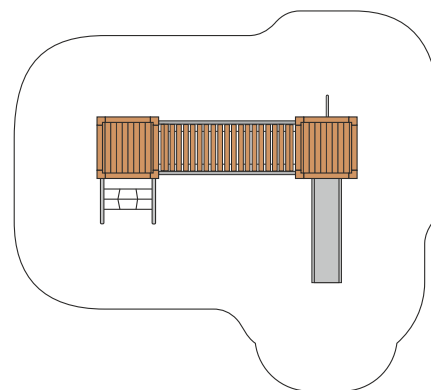

Création HINNEN

Numéro de l'article BX.060.2
Nom de l'article Village de jeux PE

Age de jeu 2+
Hauteur de chute 100 cm
Place nécessaire 775 x 695 cm
Protection de chute Minimum gazon
Zone de protection de chute 44 m²
Dimension de l'engin 475 x 340 x 200 cm
Fondations 12 pce
Total béton 1.57 m³
Pièce la plus lourde 355 kg
Nombre de monteurs 2
Temps de montage 8 h complet
Garantie pièces détachées A vie
Spécial Protégé par le droit d'auteur sur le design No. 145547.

775

695