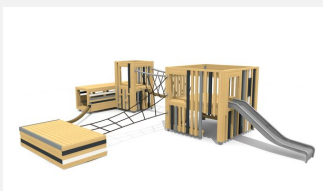

BX.060.4.L
Village de jeux KING - lasuré