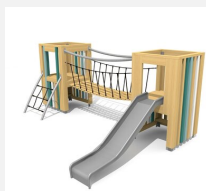

Autres produits de ce groupe

BX.060.2.L
Village de jeux PE - lasuré