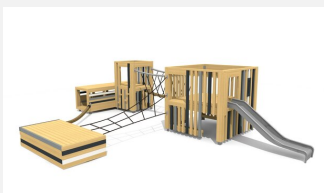

BX.060.4.L
Village de jeux KING - lasuré