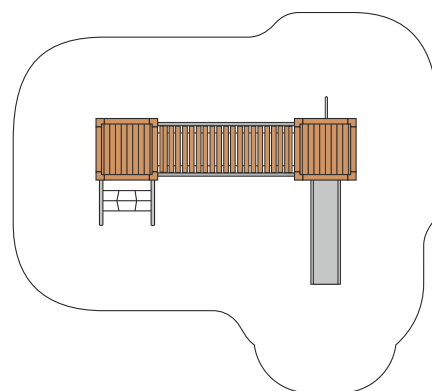

**Combinaison de tours de jeu proche du sol L'ORIGINAL.** Petit monde rempli de découvertes et de choses à essayer. Construction basse avec une hauteur de chute minimale. En bois de douglas Suisse. Tous les jeux avec consoles en acier galvanisé. Cordes armées noires ou selon charte. Toboggan, barres de glisse et pièces d'assemblage en inox. Tuyaux et consoles en acier zingué. Lasuré selon charte de couleur.

natur

lasur

Création HINNEN

**Numéro de l'article** BX.060.2.L  
**Nom de l'article** Village de jeux PE - lasuré

Age de jeu 2+  
 Hauteur de chute 100 cm  
 Place nécessaire 775 x 695 cm  
 Protection de chute Minimum gazon  
 Zone de protection de chute 44 m<sup>2</sup>  
 Dimension de l'engin 475 x 340 x 200 cm  
 Fondations 12 pce  
 Total béton 1,57 m<sup>3</sup>  
 Pièce la plus lourde 355 kg  
 Nombre de monteurs 2  
 Temps de montage complet 8 h  
 Garantie pièces détachées A vie  
 Spécial Protégé par le droit d'auteur sur le design No. 145547.

775

695

Autres produits de ce groupe

BX.060.2  
Village de jeux PE

BX.060.4  
Village de jeux KING

BX.060.4.L  
Village de jeux KING - lasuré