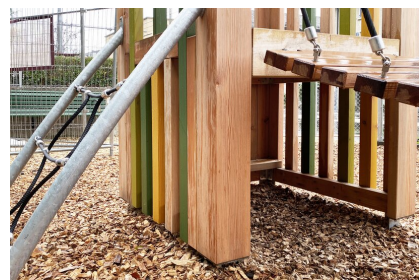

**Combinaison de tours de jeu proche du sol L'ORIGINAL.** Petit monde rempli de découvertes et de choses à essayer. Construction basse avec une hauteur de chute minimale. En bois de douglas Suisse. Tous les jeux avec consoles en acier galvanisé. Cordes armées noires ou selon charte. Toboggan, barres de glisse et pièces d'assemblage en inox. Tuyaux et consoles en acier zingué. Lasuré selon charte de couleur.

natur

lasur

Création HINNEN

**Numéro de l'article** BX.060.2.L  
**Nom de l'article** Village de jeux PE - lasuré

Age de jeu 2+  
 Hauteur de chute 100 cm  
 Place nécessaire 775 x 695 cm  
 Protection de chute Minimum gazon  
 Zone de protection de chute 44 m<sup>2</sup>  
 Dimension de l'engin 475 x 340 x 200 cm  
 Fondations 12 pce  
 Total béton 1,57 m<sup>3</sup>  
 Pièce la plus lourde 355 kg  
 Nombre de monteurs 2  
 Temps de montage complet 8 h  
 Garantie pièces détachées A vie  
 Spécial Protégé par le droit d'auteur sur le design No. 145547.