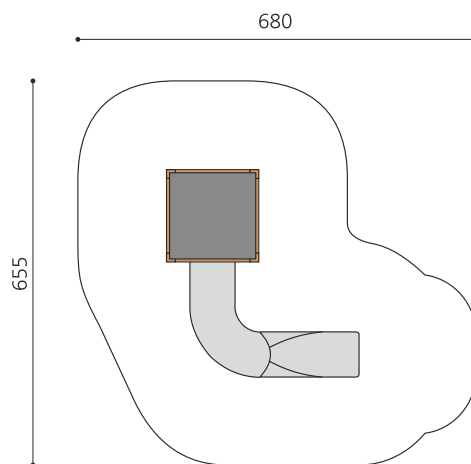

Tour de jeu avec toboggan à virage L'ORIGINAL. Petite installation avec de nombreuses possibilités de grimpe et de jeu. Construction basse avec hauteur de chute minimum. En bois de douglas Suisse, non traité. Tous les jeux avec consoles en acier galvanisé. Toit en matière synthétique résistante aux intempéries couleur anthracite. Cordes armées. Toboggan, barres de glisse et pièces d'assemblage en inox.

natur

lasur

Création HINNEN

| | |
|-----------------------------|------------------------------------------------------------|
| Numéro de l'article | BX.080.1 |
| Nom de l'article | bimbox cabane à filet BANG |
| Age de jeu | 3+ |
| Hauteur de chute | 100 cm |
| Place nécessaire | 680 x 655 cm |
| Protection de chute | Minimum gazon |
| Zone de protection de chute | 37 m ² |
| Dimension de l'engin | 350 x 330 x 300 cm |
| Fondations | 6 pce |
| Total béton | 0.68 m ³ |
| Pièce la plus lourde | 500 kg |
| Nombre de monteurs | 2 |
| Temps de montage complet | 6 h |
| Garantie pièces détachées | A vie |
| Spécial | Protégé par le droit d'auteur sur le design No. 145547. |

Autres produits de ce groupe

BX.080.1.L
bimbox cabane à filet BANG -

BX.080.3
bimbox village de jeux KOK

BX.080.3.L
bimbox village de jeux KOK - lasuré