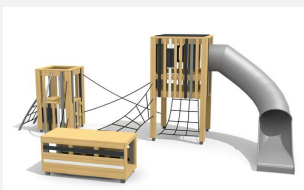

Tour de jeu avec toboggan à virage L'ORIGINAL. Petite installation avec de nombreuses possibilités de grimpe et de jeu. Construction basse avec hauteur de chute minimum. En bois de douglas Suisse. Tous les jeux avec consoles en acier galvanisé. Toit en matière synthétique résistante aux intempéries couleur anthracite. Cordes armées. Toboggan et barres de glisse en inox. Lasuré selon charte de couleur.

natur

lasur

Création HINNEN

Numéro de l'article	BX.080.1.L
Nom de l'article	bimbox cabane à filet BANG - lasuré
Age de jeu	3+
Hauteur de chute	100 cm
Place nécessaire	680 x 655 cm
Protection de chute	Minimum gazon
Zone de protection de chute	37 m ²
Dimension de l'engin	350 x 330 x 300 cm
Fondations	6 pce
Total béton	0.68 m ³
Pièce la plus lourde	500 kg
Nombre de monteurs	2
Temps de montage complet	6 h
Garantie pièces détachées	A vie
Spécial	Protégé par le droit d'auteur sur le design No. 145547.

Autres produits de ce groupe

BX.080.1
bimbox cabane à
filet BANG

BX.080.3
bimbox village de jeux KOK

BX.080.3.L
bimbox village de jeux KOK -
lasuré