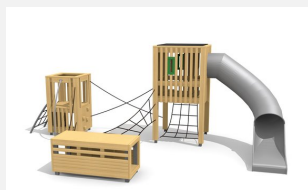

Tour de jeu avec toboggan à virage L'ORIGINAL. Petite installation avec de nombreuses possibilités de grimpe et de jeu. Construction basse avec hauteur de chute minimum. En bois de douglas Suisse. Tous les jeux avec consoles en acier galvanisé. Toit en matière synthétique résistante aux intempéries couleur anthracite. Cordes armées. Toboggan et barres de glisse en inox. Lasuré selon charte de couleur.

natur

lasur

Création HINNEN

Numéro de l'article	BX.080.1.L
Nom de l'article	bimbox cabane à filet BANG - lasuré
Age de jeu	3+
Hauteur de chute	100 cm
Place nécessaire	680 x 655 cm
Protection de chute	Minimum gazon
Zone de protection de chute	37 m ²
Dimension de l'engin	350 x 330 x 300 cm
Fondations	6 pce
Total béton	0.68 m ³
Pièce la plus lourde	500 kg
Nombre de monteurs	2
Temps de montage complet	6 h
Garantie pièces détachées	A vie
Spécial	Protégé par le droit d'auteur sur le design No. 145547.

Autres produits de ce groupe

BX.080.1
bimbox cabane à
filet BANG

BX.080.3
bimbox village de jeux KOK

BX.080.3.L
bimbox village de jeux KOK -
lasuré