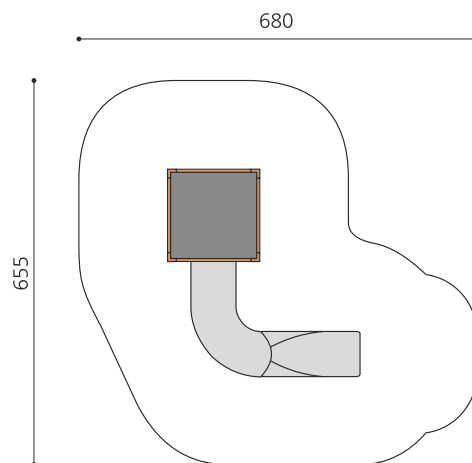

Tour de jeu avec toboggan à virage L'ORIGINAL. Petite installation avec de nombreuses possibilités de grimpe et de jeu. Construction basse avec hauteur de chute minimum. En bois de douglas Suisse. Tous les jeux avec consoles en acier galvanisé. Toit en matière synthétique résistante aux intempéries couleur anthracite. Cordes armées. Toboggan et barres de glisse en inox. Lasuré selon charte de couleur.

natur

lasur

Création HINNEN

Numéro de l'article	BX.080.1.L
Nom de l'article	bimbox cabane à filet BANG - lasuré
Age de jeu	3+
Hauteur de chute	100 cm
Place nécessaire	680 x 655 cm
Protection de chute	Minimum gazon
Zone de protection de chute	37 m ²
Dimension de l'engin	350 x 330 x 300 cm
Fondations	6 pce
Total béton	0.68 m ³
Pièce la plus lourde	500 kg
Nombre de monteurs	2
Temps de montage complet	6 h
Garantie pièces détachées	A vie
Spécial	Protégé par le droit d'auteur sur le design No. 145547.

Autres produits de ce groupe

BX.080.1
bimbox cabane à
filet BANG

BX.080.3
bimbox village de jeux KOK

BX.080.3.L
bimbox village de jeux KOK -
lasuré