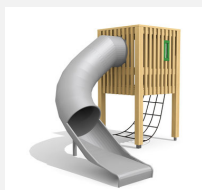

Tour de jeu avec toboggan à virage L'ORIGINAL. Petite installation avec de nombreuses possibilités de grimpe et de jeu. Construction basse avec hauteur de chute minimum. En bois de douglas Suisse. Tous les jeux avec consoles en acier galvanisé. Toit en matière synthétique résistante aux intempéries couleur anthracite. Cordes armées. Toboggan et barres de glisse en inox. Lasuré selon charte de couleur.

natur

lasur

Création HINNEN

Numéro de l'article	BX.080.1.L
Nom de l'article	bimbox cabane à filet BANG - lasuré
Age de jeu	3+
Hauteur de chute	100 cm
Place nécessaire	680 x 655 cm
Protection de chute	Minimum gazon
Zone de protection de chute	37 m ²
Dimension de l'engin	350 x 330 x 300 cm
Fondations	6 pce
Total béton	0.68 m ³
Pièce la plus lourde	500 kg
Nombre de monteurs	2
Temps de montage complet	6 h
Garantie pièces détachées	A vie
Spécial	Protégé par le droit d'auteur sur le design No. 145547.

Autres produits de ce groupe

BX.080.1
bimbox cabane à
filet BANG

BX.080.3
bimbox village de jeux KOK

BX.080.3.L
bimbox village de jeux KOK -
lasuré