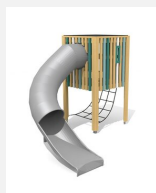

Paysage de jeux attractif et compact L'ORIGINAL. Petite installation avec de nombreuses possibilités de grimpe et de jeu. Construction basse avec hauteur de chute minimum. En bois de douglas Suisse. Tous les jeux avec consoles en acier galvanisé. Cordes armées noires ou selon charte. Toboggan, barres de glisse et pièces d'assemblage en inox. Lasuré selon charte de couleur.

natur

lasur

Création HINNEN

Numéro de l'article BX.080.3.L
Nom de l'article bimbox village de jeux KOK - lasuré

Age de jeu 3+
 Hauteur de chute 100 cm
 Place nécessaire 1105 x 790 cm
 Protection de chute Minimum gazon
 Zone de protection de chute 73 m²
 Dimension de l'engin 810 x 490 x 300 cm
 Fondations 17 pce
 Total béton 2.2 m³
 Pièce la plus lourde 500 kg
 Nombre de monteurs 2
 Temps de montage 12 h complet
 Garantie pièces A vie détachées
 Spécial Protégé par le droit d'auteur sur le design No. 145547.

Autres produits de ce groupe

BX.080.1
bimbox cabane à filet BANG

BX.080.1.L
bimbox cabane à filet BANG -

BX.080.3
bimbox village de jeux KOK