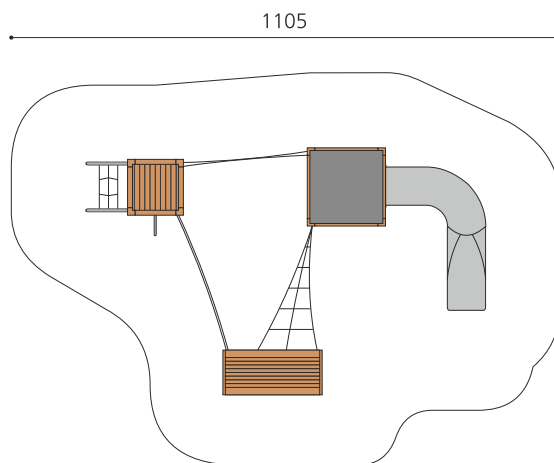

Paysage de jeux attractif et compact L'ORIGINAL. Petite installation avec de nombreuses possibilités de grimpe et de jeu. Construction basse avec hauteur de chute minimum. En bois de douglas Suisse. Tous les jeux avec consoles en acier galvanisé. Cordes armées noires ou selon charte. Toboggan, barres de glisse et pièces d'assemblage en inox. Lasuré selon charte de couleur.

natur

lasur

Création HINNEN

Numéro de l'article BX.080.3.L
Nom de l'article bimbox village de jeux KOK - lasuré

Age de jeu 3+
 Hauteur de chute 100 cm
 Place nécessaire 1105 x 790 cm
 Protection de chute Minimum gazon
 Zone de protection de chute 73 m²
 Dimension de l'engin 810 x 490 x 300 cm
 Fondations 17 pce
 Total béton 2.2 m³
 Pièce la plus lourde 500 kg
 Nombre de monteurs 2
 Temps de montage 12 h complet
 Garantie pièces A vie détachées
 Spécial Protégé par le droit d'auteur sur le design No. 145547.

Autres produits de ce groupe

BX.080.1
bimbox cabane à filet BANG

BX.080.1.L
bimbox cabane à filet BANG -

BX.080.3
bimbox village de jeux KOK