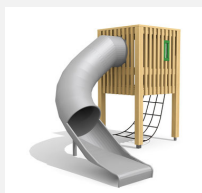

Paysage de jeux attractif et compact L'ORIGINAL. Petite installation avec de nombreuses possibilités de grimpe et de jeu. Construction basse avec hauteur de chute minimum. En bois de douglas Suisse. Tous les jeux avec consoles en acier galvanisé. Cordes armées noires ou selon charte. Toboggan, barres de glisse et pièces d'assemblage en inox. Lasuré selon charte de couleur.

natur

lasur

Création HINNEN

Numéro de l'article BX.080.3.L
Nom de l'article bimbox village de jeux KOK - lasuré

Age de jeu 3+
 Hauteur de chute 100 cm
 Place nécessaire 1105 x 790 cm
 Protection de chute Minimum gazon
 Zone de protection de chute 73 m²
 Dimension de l'engin 810 x 490 x 300 cm
 Fondations 17 pce
 Total béton 2.2 m³
 Pièce la plus lourde 500 kg
 Nombre de monteurs 2
 Temps de montage 12 h complet
 Garantie pièces A vie détachées
 Spécial Protégé par le droit d'auteur sur le design No. 145547.

Autres produits de ce groupe

BX.080.1
bimbox cabane à filet BANG

BX.080.1.L
bimbox cabane à filet BANG -

BX.080.3
bimbox village de jeux KOK