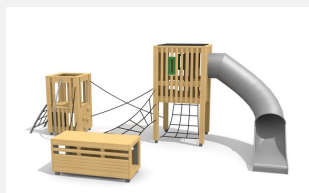

Paysage de jeux attractif et compact L'ORIGINAL. Petite installation avec de nombreuses possibilités de grimpe et de jeu. Construction basse avec hauteur de chute minimum. En bois de douglas Suisse. Tous les jeux avec consoles en acier galvanisé. Cordes armées noires ou selon charte. Toboggan, barres de glisse et pièces d'assemblage en inox. Lasuré selon charte de couleur.

natur

lasur

Création HINNEN

Numéro de l'article BX.080.3.L
Nom de l'article bimbox village de jeux KOK - lasuré

Age de jeu 3+
 Hauteur de chute 100 cm
 Place nécessaire 1105 x 790 cm
 Protection de chute Minimum gazon
 Zone de protection de chute 73 m²
 Dimension de l'engin 810 x 490 x 300 cm
 Fondations 17 pce
 Total béton 2.2 m³
 Pièce la plus lourde 500 kg
 Nombre de monteurs 2
 Temps de montage 12 h complet
 Garantie pièces A vie détachées
 Spécial Protégé par le droit d'auteur sur le design No. 145547.

Autres produits de ce groupe

BX.080.1
bimbox cabane à filet BANG

BX.080.1.L
bimbox cabane à filet BANG -

BX.080.3
bimbox village de jeux KOK