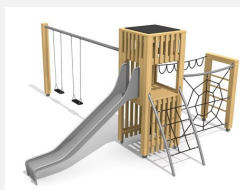

Petit paysage à grimper compact L'ORIGINAL. Tours à grimper compactes. En bois de douglas Suisse, non traité. Tous les jeux avec consoles en acier galvanisé. Toit en matière synthétique résistante aux intempéries couleur anthracite. Toboggan, barres de glisse et pièces d'assemblage en inox.

natur

lasur

Création HINNEN

Numéro de l'article	BX.100
Nom de l'article	bimbox tours à grimper HAM
Age de jeu	4+
Hauteur de chute	200 cm
Place nécessaire	1000 x 575 cm
Protection de chute	selon la norme SN EN 1176
Zone de protection de chute	47 m ²
Dimension de l'engin	580 x 260 x 300 cm
Fondations	10 pce
Total béton	1.29 m ³
Pièce la plus lourde	400 kg
Nombre de monteurs	2
Temps de montage complet	12 h
Garantie pièces détachées	A vie
Spécial	Protégé par le droit d'auteur sur le design No. 145547.

Autres produits de ce groupe

BX.100.1
bimbox tours à grimper HAM avec balançoire

BX.100.1.L
bimbox tours à grimper HAM, balançoire - lasuré

BX.100.2
bimbox tours à grimper HAM avec 2 balançoires

BX.100.2.L
bimbox tours à grimper HAM, 2