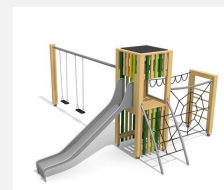

Petit paysage à grimper compact L'ORIGINAL. Tours à grimper compactes. En bois de douglas Suisse, non traité. Tous les jeux avec consoles en acier galvanisé. Toit en matière synthétique résistante aux intempéries couleur anthracite. Toboggan, barres de glisse et pièces d'assemblage en inox.

natur

lasur

Création HINNEN

Numéro de l'article	BX.100
Nom de l'article	bimbox tours à grimper HAM
Age de jeu	4+
Hauteur de chute	200 cm
Place nécessaire	1000 x 575 cm
Protection de chute	selon la norme SN EN 1176
Zone de protection de chute	47 m ²
Dimension de l'engin	580 x 260 x 300 cm
Fondations	10 pce
Total béton	1.29 m ³
Pièce la plus lourde	400 kg
Nombre de monteurs	2
Temps de montage complet	12 h
Garantie pièces détachées	A vie
Spécial	Protégé par le droit d'auteur sur le design No. 145547.

Autres produits de ce groupe

BX.100.1
bimbox tours à grimper HAM avec balançoire

BX.100.1.L
bimbox tours à grimper HAM, balançoire - lasuré

BX.100.2
bimbox tours à grimper HAM avec 2 balançoires

BX.100.2.L
bimbox tours à grimper HAM, 2