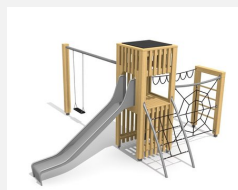

Petit paysage à grimper compact L'ORIGINAL. Tours à grimper compactes. En bois de douglas Suisse, non traité. Tous les jeux avec consoles en acier galvanisé. Toit en matière synthétique résistante aux intempéries couleur anthracite. Toboggan, barres de glisse et pièces d'assemblage en inox.

natur

lasur

Création HINNEN

Numéro de l'article	BX.100
Nom de l'article	bimbox tours à grimper HAM
Age de jeu	4+
Hauteur de chute	200 cm
Place nécessaire	1000 x 575 cm
Protection de chute	selon la norme SN EN 1176
Zone de protection de chute	47 m ²
Dimension de l'engin	580 x 260 x 300 cm
Fondations	10 pce
Total béton	1.29 m ³
Pièce la plus lourde	400 kg
Nombre de monteurs	2
Temps de montage complet	12 h
Garantie pièces détachées	A vie
Spécial	Protégé par le droit d'auteur sur le design No. 145547.

Autres produits de ce groupe

BX.100.1
bimbox tours à grimper HAM avec balançoire

BX.100.1.L
bimbox tours à grimper HAM, balançoire - lasuré

BX.100.2
bimbox tours à grimper HAM avec 2 balançoires

BX.100.2.L
bimbox tours à grimper HAM, 2