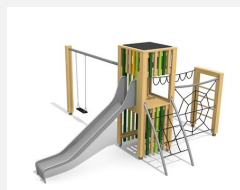

Petit paysage à grimper compact L'ORIGINAL. Tours à grimper compactes. En bois de douglas Suisse, non traité. Tous les jeux avec consoles en acier galvanisé. Toit en matière synthétique résistante aux intempéries couleur anthracite. Toboggan, barres de glisse et pièces d'assemblage en inox.

natur

lasur

Création HINNEN

Numéro de l'article	BX.100
Nom de l'article	bimbox tours à grimper HAM
Age de jeu	4+
Hauteur de chute	200 cm
Place nécessaire	1000 x 575 cm
Protection de chute	selon la norme SN EN 1176
Zone de protection de chute	47 m ²
Dimension de l'engin	580 x 260 x 300 cm
Fondations	10 pce
Total béton	1.29 m ³
Pièce la plus lourde	400 kg
Nombre de monteurs	2
Temps de montage complet	12 h
Garantie pièces détachées	A vie
Spécial	Protégé par le droit d'auteur sur le design No. 145547.

Autres produits de ce groupe

BX.100.1
bimbox tours à grimper HAM avec balançoire

BX.100.1.L
bimbox tours à grimper HAM, balançoire - lasuré

BX.100.2
bimbox tours à grimper HAM avec 2 balançoires

BX.100.2.L
bimbox tours à grimper HAM, 2