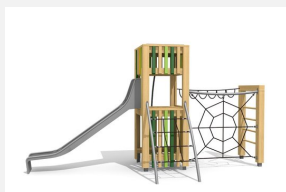

Petit paysage à grimper compact L'ORIGINAL. Tours à grimper compactes. En bois de douglas Suisse, non traité. Tous les jeux avec consoles en acier galvanisé. Toit en matière synthétique résistante aux intempéries couleur anthracite. Toboggan, barres de glisse et pièces d'assemblage en inox.

natur

lasur

Création HINNEN

Numéro de l'article	BX.100
Nom de l'article	bimbox tours à grimper HAM
Age de jeu	4+
Hauteur de chute	200 cm
Place nécessaire	1000 x 575 cm
Protection de chute	selon la norme SN EN 1176
Zone de protection de chute	47 m ²
Dimension de l'engin	580 x 260 x 300 cm
Fondations	10 pce
Total béton	1.29 m ³
Pièce la plus lourde	400 kg
Nombre de monteurs	2
Temps de montage complet	12 h
Garantie pièces détachées	A vie
Spécial	Protégé par le droit d'auteur sur le design No. 145547.

Autres produits de ce groupe

BX.100.1
bimbox tours à grimper HAM avec balançoire

BX.100.1.L
bimbox tours à grimper HAM, balançoire - lasuré

BX.100.2
bimbox tours à grimper HAM avec 2 balançoires

BX.100.2.L
bimbox tours à grimper HAM, 2