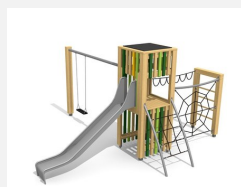

Petit paysage à grimper compact avec balançoire L'ORIGINAL. Tours à grimper compactes. En bois de douglas Suisse, non traité. Tous les jeux avec consoles en acier galvanisé. Toit en matière synthétique résistante aux intempéries couleur anthracite. Cordes armées. Toboggan, barres de glisse et pièces d'assemblage en inox.

natur

lasur

Création HINNEN

Numéro de l'article	BX.100.1
Nom de l'article	bimbox tours à grimper HAM avec balançoire
Age de jeu	4+
Hauteur de chute	200 cm
Place nécessaire	1000 x 730 cm
Protection de chute	selon la norme SN EN 1176
Zone de protection de chute	63 m ²
Dimension de l'engin	580 x 595 x 300 cm
Fondations	10 pce
Total béton	1.29 m ³
Pièce la plus lourde	400 kg
Nombre de monteurs	2
Temps de montage complet	14 h
Garantie pièces détachées	A vie
Spécial	Protégé par le droit d'auteur sur le design No. 145547.

Autres produits de ce groupe

BX.100
bimbox tours à grimper HAM

BX.100.1.L
bimbox tours à grimper HAM, balançoire - lasuré

BX.100.2
bimbox tours à grimper HAM avec 2 balançoires

BX.100.2.L
bimbox tours à grimper HAM, 2