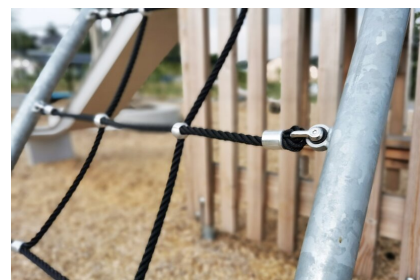

Petit paysage à grimper compact avec balançoire L'ORIGINAL. Tours à grimper compactes. En bois de douglas Suisse, non traité. Tous les jeux avec consoles en acier galvanisé. Toit en matière synthétique résistante aux intempéries couleur anthracite. Cordes armées. Toboggan, barres de glisse et pièces d'assemblage en inox.

natur

lasur

Création HINNEN

Numéro de l'article	BX.100.1
Nom de l'article	bimbox tours à grimper HAM avec balançoire
Age de jeu	4+
Hauteur de chute	200 cm
Place nécessaire	1000 x 730 cm
Protection de chute	selon la norme SN EN 1176
Zone de protection de chute	63 m ²
Dimension de l'engin	580 x 595 x 300 cm
Fondations	10 pce
Total béton	1.29 m ³
Pièce la plus lourde	400 kg
Nombre de monteurs	2
Temps de montage complet	14 h
Garantie pièces détachées	A vie
Spécial	Protégé par le droit d'auteur sur le design No. 145547.