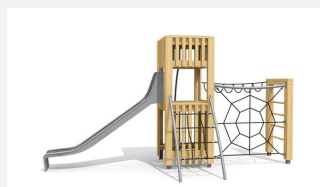

Petit paysage à grimper compact avec balançoire L'ORIGINAL. Tours à grimper compactes. En bois de douglas Suisse, non traité. Tous les jeux avec consoles en acier galvanisé. Toit en matière synthétique résistante aux intempéries couleur anthracite. Cordes armées. Toboggan, barres de glisse et pièces d'assemblage en inox.

natur

lasur

Création HINNEN

Numéro de l'article	BX.100.1
Nom de l'article	bimbox tours à grimper HAM avec balançoire
Age de jeu	4+
Hauteur de chute	200 cm
Place nécessaire	1000 x 730 cm
Protection de chute	selon la norme SN EN 1176
Zone de protection de chute	63 m ²
Dimension de l'engin	580 x 595 x 300 cm
Fondations	10 pce
Total béton	1.29 m ³
Pièce la plus lourde	400 kg
Nombre de monteurs	2
Temps de montage complet	14 h
Garantie pièces détachées	A vie
Spécial	Protégé par le droit d'auteur sur le design No. 145547.

Autres produits de ce groupe

BX.100
bimbox tours à grimper HAM

BX.100.1.L
bimbox tours à grimper HAM, balançoire - lasuré

BX.100.2
bimbox tours à grimper HAM avec 2 balançoires

BX.100.2.L
bimbox tours à grimper HAM, 2