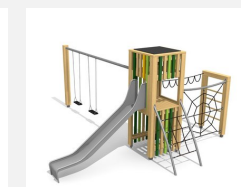

Petit paysage à grimper compact avec balançoire L'ORIGINAL. Tours à grimper compactes. En bois de douglas Suisse, non traité. Tous les jeux avec consoles en acier galvanisé. Toit en matière synthétique résistante aux intempéries couleur anthracite. Cordes armées. Toboggan, barres de glisse et pièces d'assemblage en inox.

natur

lasur

Création HINNEN

Numéro de l'article	BX.100.1
Nom de l'article	bimbox tours à grimper HAM avec balançoire
Age de jeu	4+
Hauteur de chute	200 cm
Place nécessaire	1000 x 730 cm
Protection de chute	selon la norme SN EN 1176
Zone de protection de chute	63 m ²
Dimension de l'engin	580 x 595 x 300 cm
Fondations	10 pce
Total béton	1.29 m ³
Pièce la plus lourde	400 kg
Nombre de monteurs	2
Temps de montage complet	14 h
Garantie pièces détachées	A vie
Spécial	Protégé par le droit d'auteur sur le design No. 145547.

Autres produits de ce groupe

BX.100
bimbox tours à grimper HAM

BX.100.1.L
bimbox tours à grimper HAM, balançoire - lasuré

BX.100.2
bimbox tours à grimper HAM avec 2 balançoires

BX.100.2.L
bimbox tours à grimper HAM, 2