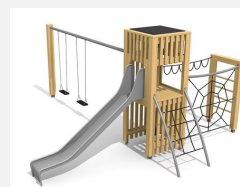

Petit paysage à grimper compact avec balançoire L'ORIGINAL. Tours à grimper compactes. En bois de douglas Suisse, non traité. Tous les jeux avec consoles en acier galvanisé. Toit en matière synthétique résistante aux intempéries couleur anthracite. Cordes armées. Toboggan, barres de glisse et pièces d'assemblage en inox.

natur

lasur

Création HINNEN

Numéro de l'article	BX.100.1
Nom de l'article	bimbox tours à grimper HAM avec balançoire
Age de jeu	4+
Hauteur de chute	200 cm
Place nécessaire	1000 x 730 cm
Protection de chute	selon la norme SN EN 1176
Zone de protection de chute	63 m ²
Dimension de l'engin	580 x 595 x 300 cm
Fondations	10 pce
Total béton	1.29 m ³
Pièce la plus lourde	400 kg
Nombre de monteurs	2
Temps de montage complet	14 h
Garantie pièces détachées	A vie
Spécial	Protégé par le droit d'auteur sur le design No. 145547.

Autres produits de ce groupe

BX.100
bimbox tours à grimper HAM

BX.100.1.L
bimbox tours à grimper HAM, balançoire - lasuré

BX.100.2
bimbox tours à grimper HAM avec 2 balançoires

BX.100.2.L
bimbox tours à grimper HAM, 2