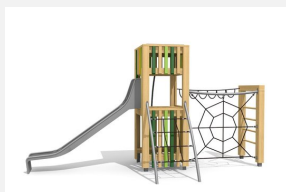

Petit paysage à grimper compact avec balançoire L'ORIGINAL. Tours à grimper compactes. En bois de douglas Suisse, non traité. Tous les jeux avec consoles en acier galvanisé. Toit en matière synthétique résistante aux intempéries couleur anthracite. Cordes armées. Toboggan, barres de glisse et pièces d'assemblage en inox.

natur

lasur

Création HINNEN

Numéro de l'article	BX.100.1
Nom de l'article	bimbox tours à grimper HAM avec balançoire
Age de jeu	4+
Hauteur de chute	200 cm
Place nécessaire	1000 x 730 cm
Protection de chute	selon la norme SN EN 1176
Zone de protection de chute	63 m ²
Dimension de l'engin	580 x 595 x 300 cm
Fondations	10 pce
Total béton	1.29 m ³
Pièce la plus lourde	400 kg
Nombre de monteurs	2
Temps de montage complet	14 h
Garantie pièces détachées	A vie
Spécial	Protégé par le droit d'auteur sur le design No. 145547.

Autres produits de ce groupe

BX.100
bimbox tours à grimper HAM

BX.100.1.L
bimbox tours à grimper HAM, balançoire - lasuré

BX.100.2
bimbox tours à grimper HAM avec 2 balançoires

BX.100.2.L
bimbox tours à grimper HAM, 2