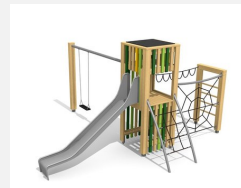

Petit paysage à grimper compact avec balançoire L'ORIGINAL. Tours à grimper compactes. En bois de douglas Suisse, non traité. Tous les jeux avec consoles en acier galvanisé. Toit en matière synthétique résistante aux intempéries couleur anthracite. Toboggan, barres de glisse et pièces d'assemblage en inox.

natur

lasur

Création HINNEN

Numéro de l'article	BX.100.2
Nom de l'article	bimbox tours à grimper HAM avec 2 balançoires
Age de jeu	4+
Hauteur de chute	200 cm
Place nécessaire	1000 x 840 cm
Protection de chute	selon la norme SN EN 1176
Zone de protection de chute	68 m ²
Dimension de l'engin	705 x 580 x 300 cm
Fondations	10 pce
Total béton	1.29 m ³
Pièce la plus lourde	400 kg
Nombre de monteurs	2
Temps de montage complet	14 h
Garantie pièces détachées	A vie
Spécial	Protégé par le droit d'auteur sur le design No. 145547.

Autres produits de ce groupe

BX.100
bimbox tours à grimper HAM

BX.100.1
bimbox tours à grimper HAM avec balançoire

BX.100.1.L
bimbox tours à grimper HAM, balançoire - lasuré

BX.100.2.L
bimbox tours à grimper HAM, 2