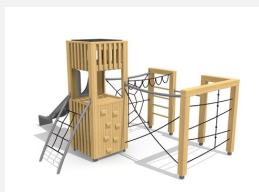

BX.101
bimbox tours à grimper
BURG