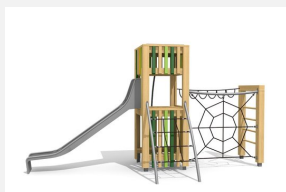

Petit paysage à grimper compact avec balançoire L'ORIGINAL. Tours à grimper compactes. En bois de douglas Suisse, non traité. Tous les jeux avec consoles en acier galvanisé. Toit en matière synthétique résistante aux intempéries couleur anthracite. Toboggan, barres de glisse et pièces d'assemblage en inox.

natur

lasur

Création HINNEN

Numéro de l'article	BX.100.2
Nom de l'article	bimbox tours à grimper HAM avec 2 balançoires
Age de jeu	4+
Hauteur de chute	200 cm
Place nécessaire	1000 x 840 cm
Protection de chute	selon la norme SN EN 1176
Zone de protection de chute	68 m ²
Dimension de l'engin	705 x 580 x 300 cm
Fondations	10 pce
Total béton	1.29 m ³
Pièce la plus lourde	400 kg
Nombre de monteurs	2
Temps de montage complet	14 h
Garantie pièces détachées	A vie
Spécial	Protégé par le droit d'auteur sur le design No. 145547.

Autres produits de ce groupe

BX.100
bimbox tours à grimper HAM

BX.100.1
bimbox tours à grimper HAM avec balançoire

BX.100.1.L
bimbox tours à grimper HAM, balançoire - lasuré

BX.100.2.L
bimbox tours à grimper HAM, 2