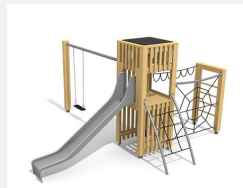

Petit paysage à grimper compact avec balançoire L'ORIGINAL. Tours à grimper compactes. En bois de douglas Suisse, non traité. Tous les jeux avec consoles en acier galvanisé. Toit en matière synthétique résistante aux intempéries couleur anthracite. Toboggan, barres de glisse et pièces d'assemblage en inox.

natur

lasur

Création HINNEN

Numéro de l'article	BX.100.2
Nom de l'article	bimbox tours à grimper HAM avec 2 balançoires
Age de jeu	4+
Hauteur de chute	200 cm
Place nécessaire	1000 x 840 cm
Protection de chute	selon la norme SN EN 1176
Zone de protection de chute	68 m ²
Dimension de l'engin	705 x 580 x 300 cm
Fondations	10 pce
Total béton	1.29 m ³
Pièce la plus lourde	400 kg
Nombre de monteurs	2
Temps de montage complet	14 h
Garantie pièces détachées	A vie
Spécial	Protégé par le droit d'auteur sur le design No. 145547.

Autres produits de ce groupe

BX.100
bimbox tours à grimper HAM

BX.100.1
bimbox tours à grimper HAM avec balançoire

BX.100.1.L
bimbox tours à grimper HAM, balançoire - lasuré

BX.100.2.L
bimbox tours à grimper HAM, 2