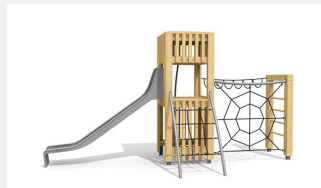

Petit paysage à grimper compact avec balançoire L'ORIGINAL. Tours à grimper compactes. En bois de douglas Suisse, non traité. Tous les jeux avec consoles en acier galvanisé. Toit en matière synthétique résistante aux intempéries couleur anthracite. Toboggan, barres de glisse et pièces d'assemblage en inox.

natur

lasur

Création HINNEN

Numéro de l'article	BX.100.2
Nom de l'article	bimbox tours à grimper HAM avec 2 balançoires
Age de jeu	4+
Hauteur de chute	200 cm
Place nécessaire	1000 x 840 cm
Protection de chute	selon la norme SN EN 1176
Zone de protection de chute	68 m ²
Dimension de l'engin	705 x 580 x 300 cm
Fondations	10 pce
Total béton	1.29 m ³
Pièce la plus lourde	400 kg
Nombre de monteurs	2
Temps de montage complet	14 h
Garantie pièces détachées	A vie
Spécial	Protégé par le droit d'auteur sur le design No. 145547.

Autres produits de ce groupe

BX.100
bimbox tours à grimper HAM

BX.100.1
bimbox tours à grimper HAM avec balançoire

BX.100.1.L
bimbox tours à grimper HAM, balançoire - lasuré

BX.100.2.L
bimbox tours à grimper HAM, 2