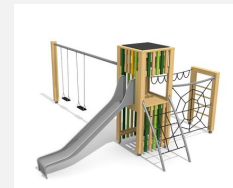

Petit paysage à grimper compact avec balançoire L'ORIGINAL. Tours à grimper compactes. En bois de douglas Suisse, non traité. Tous les jeux avec consoles en acier galvanisé. Toit en matière synthétique résistante aux intempéries couleur anthracite. Toboggan, barres de glisse et pièces d'assemblage en inox.

natur

lasur

Création HINNEN

Numéro de l'article	BX.100.2
Nom de l'article	bimbox tours à grimper HAM avec 2 balançoires
Age de jeu	4+
Hauteur de chute	200 cm
Place nécessaire	1000 x 840 cm
Protection de chute	selon la norme SN EN 1176
Zone de protection de chute	68 m ²
Dimension de l'engin	705 x 580 x 300 cm
Fondations	10 pce
Total béton	1.29 m ³
Pièce la plus lourde	400 kg
Nombre de monteurs	2
Temps de montage complet	14 h
Garantie pièces détachées	A vie
Spécial	Protégé par le droit d'auteur sur le design No. 145547.

Autres produits de ce groupe

BX.100
bimbox tours à grimper HAM

BX.100.1
bimbox tours à grimper HAM avec balançoire

BX.100.1.L
bimbox tours à grimper HAM, balançoire - lasuré

BX.100.2.L
bimbox tours à grimper HAM, 2