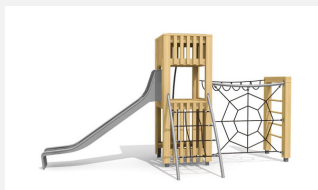

Petit paysage à grimper compact avec balançoire L'ORIGINAL. Tours à grimper compactes. En bois de douglas Suisse. Tous les jeux avec consoles en acier galvanisé. Toit en matière synthétique résistante aux intempéries couleur anthracite. Cordes armées. Toboggan et barres de glisse en inox. Lasuré selon charte de couleur.

natur

lasur

Farbauswahl bimbox Lasuren / Palette couleurs bimbox

Création HINNEN

Numéro de l'article	BX.100.2.L
Nom de l'article	bimbox tours à grimper HAM, 2 balançoires, lasuré
Age de jeu	4+
Hauteur de chute	200 cm
Place nécessaire	1000 x 840 cm
Protection de chute	selon la norme SN EN 1176
Zone de protection de chute	68 m ²
Dimension de l'engin	705 x 580 x 300 cm
Fondations	10 pce
Total béton	1.29 m ³
Pièce la plus lourde	400 kg
Nombre de monteurs	2
Temps de montage complet	14 h
Garantie pièces détachées	A vie
Spécial	Protégé par le droit d'auteur sur le design No. 145547.

Autres produits de ce groupe

BX.100
bimbox tours à grimper HAM

BX.100.1
bimbox tours à grimper HAM avec balançoire

BX.100.1.L
bimbox tours à grimper HAM, balançoire - lasuré

BX.100.2
bimbox tours à grimper HAM avec 2 balançoires