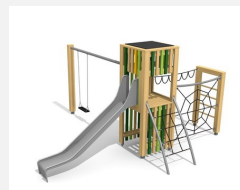

Petit paysage à grimper compact avec balançoire L'ORIGINAL. Tours à grimper compactes. En bois de douglas Suisse. Tous les jeux avec consoles en acier galvanisé. Toit en matière synthétique résistante aux intempéries couleur anthracite. Cordes armées. Toboggan et barres de glisse en inox. Lasuré selon charte de couleur.

natur

lasur

Farbauswahl bimbox Lasuren / Palette couleurs bimbox

Création HINNEN

Numéro de l'article	BX.100.2.L
Nom de l'article	bimbox tours à grimper HAM, 2 balançoires, lasuré
Age de jeu	4+
Hauteur de chute	200 cm
Place nécessaire	1000 x 840 cm
Protection de chute	selon la norme SN EN 1176
Zone de protection de chute	68 m ²
Dimension de l'engin	705 x 580 x 300 cm
Fondations	10 pce
Total béton	1.29 m ³
Pièce la plus lourde	400 kg
Nombre de monteurs	2
Temps de montage complet	14 h
Garantie pièces détachées	A vie
Spécial	Protégé par le droit d'auteur sur le design No. 145547.

Autres produits de ce groupe

BX.100
bimbox tours à grimper HAM

BX.100.1
bimbox tours à grimper HAM avec balançoire

BX.100.1.L
bimbox tours à grimper HAM, balançoire - lasuré

BX.100.2
bimbox tours à grimper HAM avec 2 balançoires