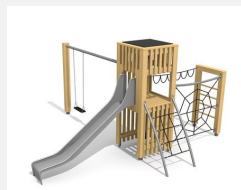

Petit paysage à grimper compact avec balançoire L'ORIGINAL. Tours à grimper compactes. En bois de douglas Suisse. Tous les jeux avec consoles en acier galvanisé. Toit en matière synthétique résistante aux intempéries couleur anthracite. Cordes armées. Toboggan et barres de glisse en inox. Lasuré selon charte de couleur.

natur

lasur

Farbauswahl bimbox Lasuren / Palette couleurs bimbox

Création HINNEN

Numéro de l'article	BX.100.2.L
Nom de l'article	bimbox tours à grimper HAM, 2 balançoires, lasuré
Age de jeu	4+
Hauteur de chute	200 cm
Place nécessaire	1000 x 840 cm
Protection de chute	selon la norme SN EN 1176
Zone de protection de chute	68 m ²
Dimension de l'engin	705 x 580 x 300 cm
Fondations	10 pce
Total béton	1.29 m ³
Pièce la plus lourde	400 kg
Nombre de monteurs	2
Temps de montage complet	14 h
Garantie pièces détachées	A vie
Spécial	Protégé par le droit d'auteur sur le design No. 145547.

Autres produits de ce groupe

BX.100
bimbox tours à grimper HAM

BX.100.1
bimbox tours à grimper HAM avec balançoire

BX.100.1.L
bimbox tours à grimper HAM, balançoire - lasuré

BX.100.2
bimbox tours à grimper HAM avec 2 balançoires