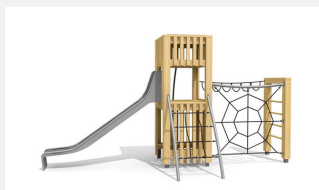

**Petit paysage à grimper compact L'ORIGINAL.** Tours à grimper compactes. En bois de douglas Suisse. Tous les jeux avec consoles en acier galvanisé. Toit en matière synthétique résistante aux intempéries couleur anthracite. Cordes armées. Toboggan et barres de glisse en inox. Lasuré selon charte de couleur.

natur

lasur

Création HINNEN

<b>Numéro de l'article</b>	<b>BX.100.L</b>
<b>Nom de l'article</b>	<b>bimbox tours à grimper HAM - lasuré</b>
Age de jeu	4+
Hauteur de chute	200 cm
Place nécessaire	1000 x 575 cm
Protection de chute	selon la norme SN EN 1176
Zone de protection de chute	47 m <sup>2</sup>
Dimension de l'engin	580 x 260 x 300 cm
Fondations	10 pce
Total béton	1.29 m <sup>3</sup>
Pièce la plus lourde	400 kg
Nombre de monteurs	2
Temps de montage complet	12 h
Garantie pièces détachées	A vie
Spécial	Protégé par le droit d'auteur sur le design No. 145547.

Autres produits de ce groupe

BX.100  
bimbox tours à grimper HAM

BX.100.1  
bimbox tours à grimper HAM avec balançoire

BX.100.1.L  
bimbox tours à grimper HAM, balançoire - lasuré

BX.100.2  
bimbox tours à grimper HAM avec 2 balançoires