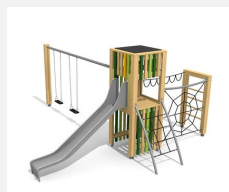

**Petit paysage à grimper compact L'ORIGINAL.** Tours à grimper compactes. En bois de douglas Suisse. Tous les jeux avec consoles en acier galvanisé. Toit en matière synthétique résistante aux intempéries couleur anthracite. Cordes armées. Toboggan et barres de glisse en inox. Lasuré selon charte de couleur.

natur

lasur

Création HINNEN

<b>Numéro de l'article</b>	<b>BX.100.L</b>
<b>Nom de l'article</b>	<b>bimbox tours à grimper HAM - lasuré</b>
Age de jeu	4+
Hauteur de chute	200 cm
Place nécessaire	1000 x 575 cm
Protection de chute	selon la norme SN EN 1176
Zone de protection de chute	47 m <sup>2</sup>
Dimension de l'engin	580 x 260 x 300 cm
Fondations	10 pce
Total béton	1.29 m <sup>3</sup>
Pièce la plus lourde	400 kg
Nombre de monteurs	2
Temps de montage complet	12 h
Garantie pièces détachées	A vie
Spécial	Protégé par le droit d'auteur sur le design No. 145547.

Autres produits de ce groupe

BX.100  
bimbox tours à grimper HAM

BX.100.1  
bimbox tours à grimper HAM avec balançoire

BX.100.1.L  
bimbox tours à grimper HAM, balançoire - lasuré

BX.100.2  
bimbox tours à grimper HAM avec 2 balançoires