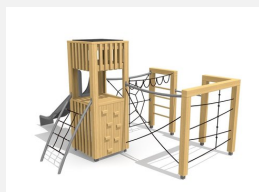

BX.101
bimbox tours à grimper BURG