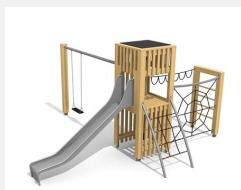

**Petit paysage à grimper compact L'ORIGINAL.** Tours à grimper compactes. En bois de douglas Suisse. Tous les jeux avec consoles en acier galvanisé. Toit en matière synthétique résistante aux intempéries couleur anthracite. Cordes armées. Toboggan et barres de glisse en inox. Lasuré selon charte de couleur.

natur

lasur

Création HINNEN

<b>Numéro de l'article</b>	<b>BX.100.L</b>
<b>Nom de l'article</b>	<b>bimbox tours à grimper HAM - lasuré</b>
Age de jeu	4+
Hauteur de chute	200 cm
Place nécessaire	1000 x 575 cm
Protection de chute	selon la norme SN EN 1176
Zone de protection de chute	47 m <sup>2</sup>
Dimension de l'engin	580 x 260 x 300 cm
Fondations	10 pce
Total béton	1.29 m <sup>3</sup>
Pièce la plus lourde	400 kg
Nombre de monteurs	2
Temps de montage complet	12 h
Garantie pièces détachées	A vie
Spécial	Protégé par le droit d'auteur sur le design No. 145547.

Autres produits de ce groupe

BX.100  
bimbox tours à grimper HAM

BX.100.1  
bimbox tours à grimper HAM avec balançoire

BX.100.1.L  
bimbox tours à grimper HAM, balançoire - lasuré

BX.100.2  
bimbox tours à grimper HAM avec 2 balançoires