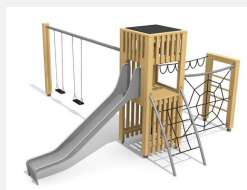

**Petit paysage à grimper compact L'ORIGINAL.** Tours à grimper compactes. En bois de douglas Suisse. Tous les jeux avec consoles en acier galvanisé. Toit en matière synthétique résistante aux intempéries couleur anthracite. Cordes armées. Toboggan et barres de glisse en inox. Lasuré selon charte de couleur.

natur

lasur

Création HINNEN

<b>Numéro de l'article</b>	<b>BX.100.L</b>
<b>Nom de l'article</b>	<b>bimbox tours à grimper HAM - lasuré</b>
Age de jeu	4+
Hauteur de chute	200 cm
Place nécessaire	1000 x 575 cm
Protection de chute	selon la norme SN EN 1176
Zone de protection de chute	47 m <sup>2</sup>
Dimension de l'engin	580 x 260 x 300 cm
Fondations	10 pce
Total béton	1.29 m <sup>3</sup>
Pièce la plus lourde	400 kg
Nombre de monteurs	2
Temps de montage complet	12 h
Garantie pièces détachées	A vie
Spécial	Protégé par le droit d'auteur sur le design No. 145547.

Autres produits de ce groupe

BX.100  
bimbox tours à grimper HAM

BX.100.1  
bimbox tours à grimper HAM avec balançoire

BX.100.1.L  
bimbox tours à grimper HAM, balançoire - lasuré

BX.100.2  
bimbox tours à grimper HAM avec 2 balançoires