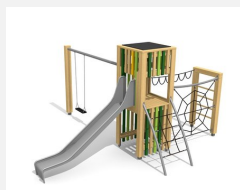

**Petit paysage à grimper compact L'ORIGINAL.** Tours à grimper compactes. En bois de douglas Suisse. Tous les jeux avec consoles en acier galvanisé. Toit en matière synthétique résistante aux intempéries couleur anthracite. Cordes armées. Toboggan et barres de glisse en inox. Lasuré selon charte de couleur.

natur

lasur

Création HINNEN

<b>Numéro de l'article</b>	<b>BX.100.L</b>
<b>Nom de l'article</b>	<b>bimbox tours à grimper HAM - lasuré</b>
Age de jeu	4+
Hauteur de chute	200 cm
Place nécessaire	1000 x 575 cm
Protection de chute	selon la norme SN EN 1176
Zone de protection de chute	47 m <sup>2</sup>
Dimension de l'engin	580 x 260 x 300 cm
Fondations	10 pce
Total béton	1.29 m <sup>3</sup>
Pièce la plus lourde	400 kg
Nombre de monteurs	2
Temps de montage complet	12 h
Garantie pièces détachées	A vie
Spécial	Protégé par le droit d'auteur sur le design No. 145547.

Autres produits de ce groupe

BX.100  
bimbox tours à grimper HAM

BX.100.1  
bimbox tours à grimper HAM avec balançoire

BX.100.1.L  
bimbox tours à grimper HAM, balançoire - lasuré

BX.100.2  
bimbox tours à grimper HAM avec 2 balançoires