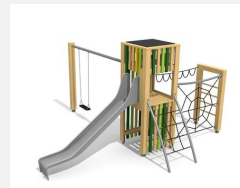

**Paysage à grimper compact et varié L'ORIGINAL.** Tours à grimper compactes. En bois de douglas Suisse, non traité. Tous les jeux avec consoles en acier galvanisé. Toit en matière synthétique résistante aux intempéries couleur anthracite. Cordes armées. Toboggan, barres de glisse et pièces d'assemblage en inox.

natur

lasur

Création HINNEN

Numéro de l'article	<b>BX.101</b>
Nom de l'article	<b>bimbox tours à grimper BURG</b>
Age de jeu	4+
Hauteur de chute	200 cm
Place nécessaire	1000 x 775 cm
Protection de chute	selon la norme SN EN 1176
Zone de protection de chute	59 m <sup>2</sup>
Dimension de l'engin	590 x 430 x 300 cm
Fondations	13 pce
Total béton	1.6 m <sup>3</sup>
Pièce la plus lourde	400 kg
Nombre de monteurs	2
Temps de montage complet	12 h
Garantie pièces détachées	A vie
Spécial	Protégé par le droit d'auteur sur le design No. 145547.

## Autres produits de ce groupe

**BX.100**  
bimbox tours à grimper HAM

**BX.100.1**  
bimbox tours à grimper HAM avec balançoire

**BX.100.1.L**  
bimbox tours à grimper HAM, balançoire - lasuré

**BX.100.2**  
bimbox tours à grimper HAM avec 2 balançoires