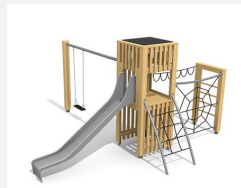

**Paysage à grimper compact et varié L'ORIGINAL.** Tours à grimper compactes. En bois de douglas Suisse, non traité. Tous les jeux avec consoles en acier galvanisé. Toit en matière synthétique résistante aux intempéries couleur anthracite. Cordes armées. Toboggan, barres de glisse et pièces d'assemblage en inox.

natur

lasur

Création HINNEN

Numéro de l'article	<b>BX.101</b>
Nom de l'article	<b>bimbox tours à grimper BURG</b>
Age de jeu	4+
Hauteur de chute	200 cm
Place nécessaire	1000 x 775 cm
Protection de chute	selon la norme SN EN 1176
Zone de protection de chute	59 m <sup>2</sup>
Dimension de l'engin	590 x 430 x 300 cm
Fondations	13 pce
Total béton	1.6 m <sup>3</sup>
Pièce la plus lourde	400 kg
Nombre de monteurs	2
Temps de montage complet	12 h
Garantie pièces détachées	A vie
Spécial	Protégé par le droit d'auteur sur le design No. 145547.

## Autres produits de ce groupe

**BX.100**  
bimbox tours à grimper HAM

**BX.100.1**  
bimbox tours à grimper HAM avec balançoire

**BX.100.1.L**  
bimbox tours à grimper HAM, balançoire - lasuré

**BX.100.2**  
bimbox tours à grimper HAM avec 2 balançoires