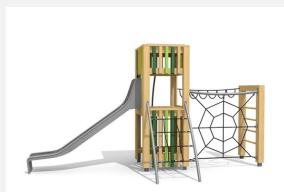

BX.100.L
bimbox tours à grimper HAM - lasuré