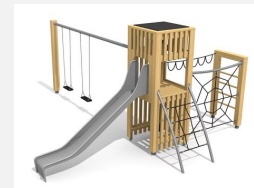

**Paysage à grimper compact et varié L'ORIGINAL.** Tours à grimper compactes. En bois de douglas Suisse, non traité. Tous les jeux avec consoles en acier galvanisé. Toit en matière synthétique résistante aux intempéries couleur anthracite. Cordes armées. Toboggan, barres de glisse et pièces d'assemblage en inox.

natur

lasur

Création HINNEN

Numéro de l'article	<b>BX.101</b>
Nom de l'article	<b>bimbox tours à grimper BURG</b>
Age de jeu	4+
Hauteur de chute	200 cm
Place nécessaire	1000 x 775 cm
Protection de chute	selon la norme SN EN 1176
Zone de protection de chute	59 m <sup>2</sup>
Dimension de l'engin	590 x 430 x 300 cm
Fondations	13 pce
Total béton	1.6 m <sup>3</sup>
Pièce la plus lourde	400 kg
Nombre de monteurs	2
Temps de montage complet	12 h
Garantie pièces détachées	A vie
Spécial	Protégé par le droit d'auteur sur le design No. 145547.

## Autres produits de ce groupe

**BX.100**  
bimbox tours à grimper HAM

**BX.100.1**  
bimbox tours à grimper HAM avec balançoire

**BX.100.1.L**  
bimbox tours à grimper HAM, balançoire - lasuré

**BX.100.2**  
bimbox tours à grimper HAM avec 2 balançoires