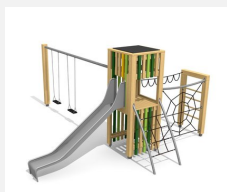

**Paysage à grimper compact et varié L'ORIGINAL.** Tours à grimper compactes. En bois de douglas Suisse, non traité. Tous les jeux avec consoles en acier galvanisé. Toit en matière synthétique résistante aux intempéries couleur anthracite. Cordes armées. Toboggan, barres de glisse et pièces d'assemblage en inox.

natur

lasur

Création HINNEN

Numéro de l'article	<b>BX.101</b>
Nom de l'article	<b>bimbox tours à grimper BURG</b>
Age de jeu	4+
Hauteur de chute	200 cm
Place nécessaire	1000 x 775 cm
Protection de chute	selon la norme SN EN 1176
Zone de protection de chute	59 m <sup>2</sup>
Dimension de l'engin	590 x 430 x 300 cm
Fondations	13 pce
Total béton	1.6 m <sup>3</sup>
Pièce la plus lourde	400 kg
Nombre de monteurs	2
Temps de montage complet	12 h
Garantie pièces détachées	A vie
Spécial	Protégé par le droit d'auteur sur le design No. 145547.

## Autres produits de ce groupe

**BX.100**  
bimbox tours à grimper HAM

**BX.100.1**  
bimbox tours à grimper HAM avec balançoire

**BX.100.1.L**  
bimbox tours à grimper HAM, balançoire - lasuré

**BX.100.2**  
bimbox tours à grimper HAM avec 2 balançoires