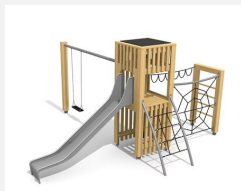

**Paysage à grimper compact et varié L'ORIGINAL.** Tours à grimper compactes. En bois de douglas Suisse. Tous les jeux avec consoles en acier galvanisé. Toit en matière synthétique résistante aux intempéries couleur anthracite. Cordes armées. Toboggan et barres de glisse en inox. Lasuré selon charte de couleur.

natur

lasur

Création HINNEN

<b>Numéro de l'article</b>	<b>BX.101.L</b>
<b>Nom de l'article</b>	<b>bimbox tours à grimper BURG - lasuré</b>
Age de jeu	4+
Hauteur de chute	200 cm
Place nécessaire	1000 x 775 cm
Protection de chute	selon la norme SN EN 1176
Zone de protection de chute	59 m <sup>2</sup>
Dimension de l'engin	590 x 430 x 300 cm
Fondations	13 pce
Total béton	1.6 m <sup>3</sup>
Pièce la plus lourde	400 kg
Nombre de monteurs	2
Temps de montage complet	12 h
Garantie pièces détachées	A vie
Spécial	Protégé par le droit d'auteur sur le design No. 145547.

Autres produits de ce groupe

BX.100  
bimbox tours à grimper HAM

BX.100.1  
bimbox tours à grimper HAM avec balançoire

BX.100.1.L  
bimbox tours à grimper HAM, balançoire - lasuré

BX.100.2  
bimbox tours à grimper HAM avec 2 balançoires