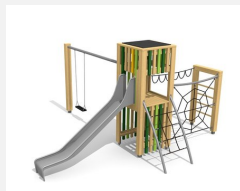

**Paysage à grimper compact et varié L'ORIGINAL.** Tours à grimper compactes. En bois de douglas Suisse. Tous les jeux avec consoles en acier galvanisé. Toit en matière synthétique résistante aux intempéries couleur anthracite. Cordes armées. Toboggan et barres de glisse en inox. Lasuré selon charte de couleur.

natur

lasur

Création HINNEN

<b>Numéro de l'article</b>	<b>BX.101.L</b>
<b>Nom de l'article</b>	<b>bimbox tours à grimper BURG - lasuré</b>
Age de jeu	4+
Hauteur de chute	200 cm
Place nécessaire	1000 x 775 cm
Protection de chute	selon la norme SN EN 1176
Zone de protection de chute	59 m <sup>2</sup>
Dimension de l'engin	590 x 430 x 300 cm
Fondations	13 pce
Total béton	1.6 m <sup>3</sup>
Pièce la plus lourde	400 kg
Nombre de monteurs	2
Temps de montage complet	12 h
Garantie pièces détachées	A vie
Spécial	Protégé par le droit d'auteur sur le design No. 145547.

Autres produits de ce groupe

BX.100  
bimbox tours à grimper HAM

BX.100.1  
bimbox tours à grimper HAM avec balançoire

BX.100.1.L  
bimbox tours à grimper HAM, balançoire - lasuré

BX.100.2  
bimbox tours à grimper HAM avec 2 balançoires