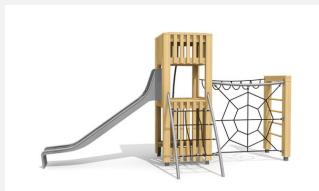

**Paysage à grimper compact et varié L'ORIGINAL.** Tours à grimper compactes. En bois de douglas Suisse. Tous les jeux avec consoles en acier galvanisé. Toit en matière synthétique résistante aux intempéries couleur anthracite. Cordes armées. Toboggan et barres de glisse en inox. Lasuré selon charte de couleur.

natur

lasur

Création HINNEN

<b>Numéro de l'article</b>	<b>BX.101.L</b>
<b>Nom de l'article</b>	<b>bimbox tours à grimper BURG - lasuré</b>
Age de jeu	4+
Hauteur de chute	200 cm
Place nécessaire	1000 x 775 cm
Protection de chute	selon la norme SN EN 1176
Zone de protection de chute	59 m <sup>2</sup>
Dimension de l'engin	590 x 430 x 300 cm
Fondations	13 pce
Total béton	1.6 m <sup>3</sup>
Pièce la plus lourde	400 kg
Nombre de monteurs	2
Temps de montage complet	12 h
Garantie pièces détachées	A vie
Spécial	Protégé par le droit d'auteur sur le design No. 145547.

Autres produits de ce groupe

BX.100  
bimbox tours à grimper HAM

BX.100.1  
bimbox tours à grimper HAM avec balançoire

BX.100.1.L  
bimbox tours à grimper HAM, balançoire - lasuré

BX.100.2  
bimbox tours à grimper HAM avec 2 balançoires