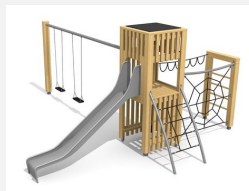

**Paysage à grimper compact et varié L'ORIGINAL.** Tours à grimper compactes. En bois de douglas Suisse. Tous les jeux avec consoles en acier galvanisé. Toit en matière synthétique résistante aux intempéries couleur anthracite. Cordes armées. Toboggan et barres de glisse en inox. Lasuré selon charte de couleur.

natur

lasur

Création HINNEN

<b>Numéro de l'article</b>	<b>BX.101.L</b>
<b>Nom de l'article</b>	<b>bimbox tours à grimper BURG - lasuré</b>
Age de jeu	4+
Hauteur de chute	200 cm
Place nécessaire	1000 x 775 cm
Protection de chute	selon la norme SN EN 1176
Zone de protection de chute	59 m <sup>2</sup>
Dimension de l'engin	590 x 430 x 300 cm
Fondations	13 pce
Total béton	1.6 m <sup>3</sup>
Pièce la plus lourde	400 kg
Nombre de monteurs	2
Temps de montage complet	12 h
Garantie pièces détachées	A vie
Spécial	Protégé par le droit d'auteur sur le design No. 145547.

Autres produits de ce groupe

BX.100  
bimbox tours à grimper HAM

BX.100.1  
bimbox tours à grimper HAM avec balançoire

BX.100.1.L  
bimbox tours à grimper HAM, balançoire - lasuré

BX.100.2  
bimbox tours à grimper HAM avec 2 balançoires