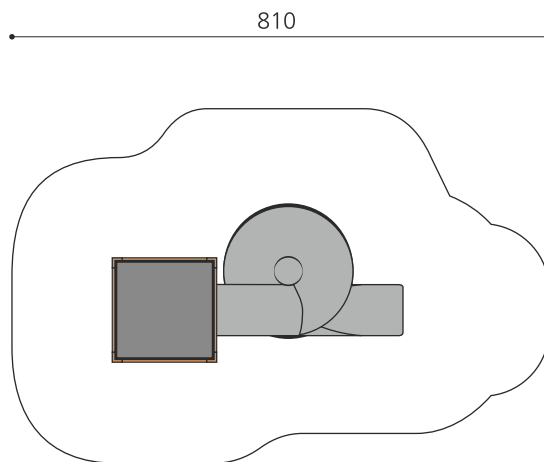

**Grande tour à grimper fermée L'ORIGINAL.** Tours de grimpe fermées avec montée intérieure sûre. Parfaites pour les endroits exigus. Avec planchers ou filets et cordes. En bois de douglas Suisse, non traité. Tous les jeux avec consoles en acier galvanisé. Toit en matière synthétique résistante aux intempéries couleur anthracite. Toboggan en inox.

Création HINNEN

**Numéro de l'article** BX.130.M2  
**Nom de l'article** bimbox tour de ver M2 avec toboggan inox

Age de jeu 4+  
 Hauteur de chute 100 cm  
 Place nécessaire 810 x 535 cm  
 Protection de chute Minimum gazon  
 Zone de protection de chute 35 m<sup>2</sup>  
 Dimension de l'engin 440 x 240 x 450 cm  
 Fondations 6 pce  
 Total béton 0.92 m<sup>3</sup>  
 Pièce la plus lourde 600 kg  
 Nombre de monteurs 2  
 Temps de montage 16 h complet  
 Garantie pièces détachées A vie  
 Spécial Protégé par le droit d'auteur sur le design No. 145547.