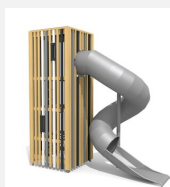

Autres produits de ce groupe

BX.130.M2.L
bimbox tour de ver M2 avec