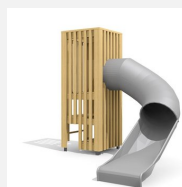

**Grande tour à grimper fermée L'ORIGINAL.** Tours de grimpe fermées avec montée intérieure sûre. Parfaites pour les endroits exigus. Avec planchers ou filets et cordes. En bois de douglas Suisse, non traité. Tous les jeux avec consoles en acier galvanisé. Toit en matière synthétique résistante aux intempéries couleur anthracite. Toboggan en inox.

Création HINNEN

**Numéro de l'article** BX.130.M2  
**Nom de l'article** bimbox tour de ver M2 avec toboggan inox

Age de jeu 4+  
 Hauteur de chute 100 cm  
 Place nécessaire 810 x 535 cm  
 Protection de chute Minimum gazon  
 Zone de protection de chute 35 m<sup>2</sup>  
 Dimension de l'engin 440 x 240 x 450 cm  
 Fondations 6 pce  
 Total béton 0.92 m<sup>3</sup>  
 Pièce la plus lourde 600 kg  
 Nombre de monteurs 2  
 Temps de montage 16 h complet  
 Garantie pièces détachées A vie  
 Spécial Protégé par le droit d'auteur sur le design No. 145547.

Autres produits de ce groupe

BX.130.M2.L  
bimbox tour de ver M2 avec

BX.130.S1  
bimbox tour de ver S1 avec toboggan GFK

BX.130.S1.L  
bimbox tour de ver S1 avec toboggan GFK -

BX.130.S2  
bimbox tour de ver S2 avec toboggan