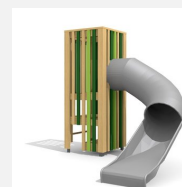

**Grande tour à grimper fermée L'ORIGINAL.** Tours de grimpe fermées avec montée intérieure sûre. Parfaites pour les endroits exigus. Avec planchers ou filets et cordes. En bois de douglas Suisse, non traité. Tous les jeux avec consoles en acier galvanisé. Toit en matière synthétique résistante aux intempéries couleur anthracite. Toboggan en inox.

Création HINNEN

**Numéro de l'article** BX.130.M2  
**Nom de l'article** bimbox tour de ver M2 avec toboggan inox

Age de jeu 4+  
 Hauteur de chute 100 cm  
 Place nécessaire 810 x 535 cm  
 Protection de chute Minimum gazon  
 Zone de protection de chute 35 m<sup>2</sup>  
 Dimension de l'engin 440 x 240 x 450 cm  
 Fondations 6 pce  
 Total béton 0.92 m<sup>3</sup>  
 Pièce la plus lourde 600 kg  
 Nombre de monteurs 2  
 Temps de montage 16 h complet  
 Garantie pièces détachées A vie  
 Spécial Protégé par le droit d'auteur sur le design No. 145547.

Autres produits de ce groupe

BX.130.M2.L  
bimbox tour de ver M2 avec

BX.130.S1  
bimbox tour de ver S1 avec toboggan GFK

BX.130.S1.L  
bimbox tour de ver S1 avec toboggan GFK -

BX.130.S2  
bimbox tour de ver S2 avec toboggan