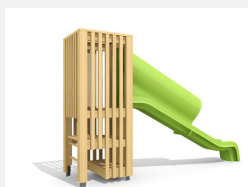

BX.130.S1
bimbox tour de ver S1 avec toboggan GFK