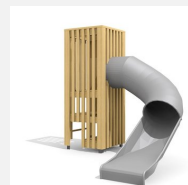

**Grande tour à grimper fermée L'ORIGINAL.** Tours de grimpe fermées avec montée intérieure sûre. Parfaites pour les endroits exigus. Avec planchers ou filets et cordes. En bois de douglas Suisse. Tous les jeux avec consoles en acier galvanisé. Toit en matière synthétique résistante aux intempéries couleur anthracite. Toboggan en inox. Lasuré selon charte de couleur.

natur

lasur

Création HINNEN

**Numéro de l'article** BX.130.M2.L  
**Nom de l'article** bimbox tour de ver M2 avec toboggan inox - lasuré

Age de jeu 4+  
 Hauteur de chute 100 cm  
 Place nécessaire 810 x 535 cm  
 Protection de chute Minimum gazon  
 Zone de protection de chute 35 m<sup>2</sup>  
 Dimension de l'engin 440 x 240 x 450 cm  
 Fondations 6 pce  
 Total béton 0.92 m<sup>3</sup>  
 Pièce la plus lourde 600 kg  
 Nombre de monteurs 2  
 Temps de montage 16 h complet  
 Garantie pièces détachées A vie  
 Spécial Protégé par le droit d'auteur sur le design No. 145547.

810

535

Autres produits de ce groupe

BX.130.M2  
bimbox tour de ver M2 avec toboggan

BX.130.S1  
bimbox tour de ver S1 avec toboggan GFK

BX.130.S1.L  
bimbox tour de ver S1 avec toboggan GFK -

BX.130.S2  
bimbox tour de ver S2 avec toboggan