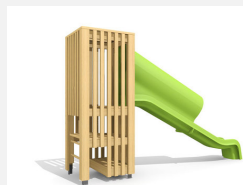

**Grande tour à grimper fermée L'ORIGINAL.** Tours de grimpe fermées avec montée intérieure sûre. Parfaites pour les endroits exigus. Avec planchers ou filets et cordes. En bois de douglas Suisse. Tous les jeux avec consoles en acier galvanisé. Toit en matière synthétique résistante aux intempéries couleur anthracite. Toboggan en inox. Lasuré selon charte de couleur.

natur

lasur

Création HINNEN

**Numéro de l'article** BX.130.M2.L  
**Nom de l'article** bimbox tour de ver M2 avec toboggan inox - lasuré

Age de jeu 4+  
 Hauteur de chute 100 cm  
 Place nécessaire 810 x 535 cm  
 Protection de chute Minimum gazon  
 Zone de protection de chute 35 m<sup>2</sup>  
 Dimension de l'engin 440 x 240 x 450 cm  
 Fondations 6 pce  
 Total béton 0.92 m<sup>3</sup>  
 Pièce la plus lourde 600 kg  
 Nombre de monteurs 2  
 Temps de montage 16 h complet  
 Garantie pièces détachées A vie  
 Spécial Protégé par le droit d'auteur sur le design No. 145547.

810

535

Autres produits de ce groupe

BX.130.M2  
bimbox tour de ver M2 avec toboggan

BX.130.S1  
bimbox tour de ver S1 avec toboggan GFK

BX.130.S1.L  
bimbox tour de ver S1 avec toboggan GFK -

BX.130.S2  
bimbox tour de ver S2 avec toboggan