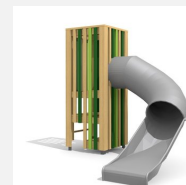

**Grande tour à grimper fermée L'ORIGINAL.** Tours de grimpe fermées avec montée intérieure sûre. Parfaites pour les endroits exigus. Avec planchers ou filets et cordes. En bois de douglas Suisse. Tous les jeux avec consoles en acier galvanisé. Toit en matière synthétique résistante aux intempéries couleur anthracite. Toboggan en inox. Lasuré selon charte de couleur.

natur

lasur

Création HINNEN

**Numéro de l'article** BX.130.M2.L  
**Nom de l'article** bimbox tour de ver M2 avec toboggan inox - lasuré

Age de jeu 4+  
 Hauteur de chute 100 cm  
 Place nécessaire 810 x 535 cm  
 Protection de chute Minimum gazon  
 Zone de protection de chute 35 m<sup>2</sup>  
 Dimension de l'engin 440 x 240 x 450 cm  
 Fondations 6 pce  
 Total béton 0.92 m<sup>3</sup>  
 Pièce la plus lourde 600 kg  
 Nombre de monteurs 2  
 Temps de montage 16 h complet  
 Garantie pièces détachées A vie  
 Spécial Protégé par le droit d'auteur sur le design No. 145547.

810

535

Autres produits de ce groupe

BX.130.M2  
bimbox tour de ver M2 avec toboggan

BX.130.S1  
bimbox tour de ver S1 avec toboggan GFK

BX.130.S1.L  
bimbox tour de ver S1 avec toboggan GFK -

BX.130.S2  
bimbox tour de ver S2 avec toboggan