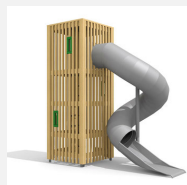

Autres produits de ce groupe

BX.130.M2
bimbox tour de ver M2 avec toboggan