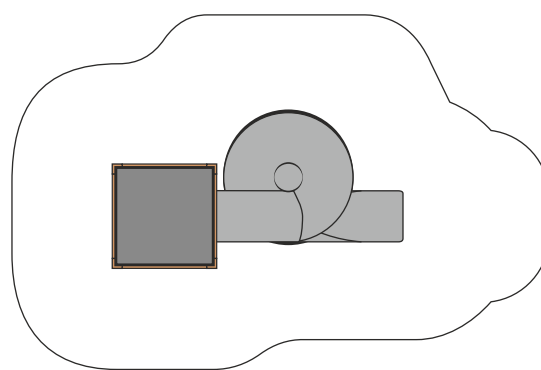

Création HINNEN

Numéro de l'article BX.130.M2.L
Nom de l'article bimbox tour de ver M2 avec toboggan inox - lasuré

Age de jeu 4+
Hauteur de chute 100 cm
Place nécessaire 810 x 535 cm
Protection de chute Minimum gazon
Zone de protection de chute 35 m²
Dimension de l'engin 440 x 240 x 450 cm
Fondations 6 pce
Total béton 0.92 m³
Pièce la plus lourde 600 kg
Nombre de monteurs 2
Temps de montage 16 h complet
Garantie pièces détachées A vie
Spécial Protégé par le droit d'auteur sur le design No. 145547.

810

535