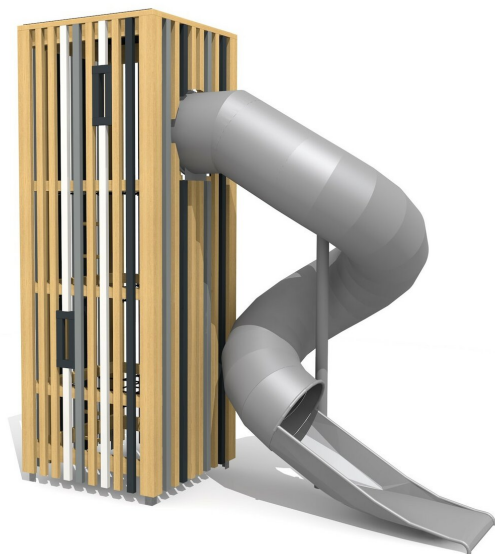

**Grande tour à grimper fermée L'ORIGINAL.** Tours de grimpe fermées avec montée intérieure sûre. Parfaites pour les endroits exigus. Avec planchers ou filets et cordes. En bois de douglas Suisse. Tous les jeux avec consoles en acier galvanisé. Toit en matière synthétique résistante aux intempéries couleur anthracite. Toboggan en inox. Lasuré selon charte de couleur.

natur

lasur

Création HINNEN

**Numéro de l'article** BX.130.M2.L  
**Nom de l'article** bimbox tour de ver M2 avec toboggan inox - lasuré

Age de jeu 4+  
 Hauteur de chute 100 cm  
 Place nécessaire 810 x 535 cm  
 Protection de chute Minimum gazon  
 Zone de protection de chute 35 m<sup>2</sup>  
 Dimension de l'engin 440 x 240 x 450 cm  
 Fondations 6 pce  
 Total béton 0.92 m<sup>3</sup>  
 Pièce la plus lourde 600 kg  
 Nombre de monteurs 2  
 Temps de montage 16 h complet  
 Garantie pièces détachées A vie  
 Spécial Protégé par le droit d'auteur sur le design No. 145547.