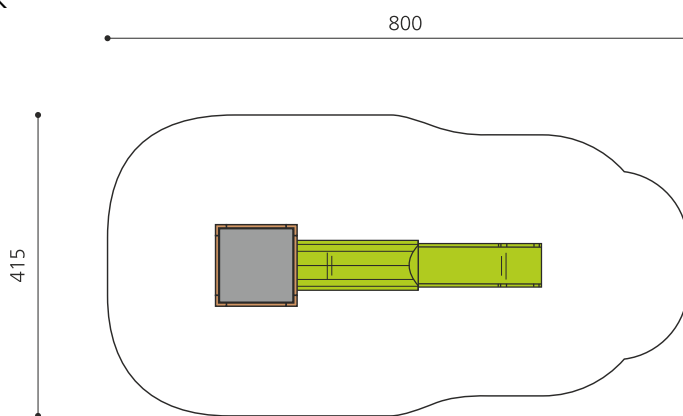

Petite tour à grimper fermée L'ORIGINAL. Tours de grimpe fermées avec montée intérieure sûre. Parfaites pour les endroits exigus. Avec planchers ou filets et cordes. En bois de douglas Suisse, non traité. Tous les jeux avec consoles en acier galvanisé. Toit en matière synthétique résistante aux intempéries couleur anthracite. Toboggan en polyester.

natur

lasur

Création HINNEN

Numéro de l'article BX.130.S1
Nom de l'article bimbox tour de ver S1 avec toboggan GFK

Age de jeu 4+
 Hauteur de chute 100 cm
 Place nécessaire 800 x 415 cm
 Protection de chute Minimum gazon
 Zone de protection de chute 30 m²
 Dimension de l'engin 1030 x 220 x 450 cm
 Fondations 5 pce
 Total béton 0.57 m³
 Pièce la plus lourde 200 kg
 Nombre de monteurs 2
 Temps de montage 6 h complet
 Garantie pièces détachées A vie
 Spécial Protégé par le droit d'auteur sur le design No. 145547.