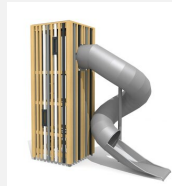

Petite tour à grimper fermée L'ORIGINAL. Tours de grimpe fermées avec montée intérieure sûre. Parfaites pour les endroits exigus. Avec planchers ou filets et cordes. En bois de douglas Suisse, non traité. Tous les jeux avec consoles en acier galvanisé. Toit en matière synthétique résistante aux intempéries couleur anthracite. Toboggan en polyester.

natur

lasur

Création HINNEN

Numéro de l'article BX.130.S1
Nom de l'article bimbox tour de ver S1 avec toboggan GFK

Age de jeu 4+
 Hauteur de chute 100 cm
 Place nécessaire 800 x 415 cm
 Protection de chute Minimum gazon
 Zone de protection de chute 30 m²
 Dimension de l'engin 1030 x 220 x 450 cm
 Fondations 5 pce
 Total béton 0.57 m³
 Pièce la plus lourde 200 kg
 Nombre de monteurs 2
 Temps de montage 6 h complet
 Garantie pièces détachées A vie
 Spécial Protégé par le droit d'auteur sur le design No. 145547.

Autres produits de ce groupe

BX.130.M2
bimbox tour de ver M2 avec toboggan

BX.130.M2.L
bimbox tour de ver M2 avec

BX.130.S1.L
bimbox tour de ver S1 avec toboggan GFK -

BX.130.S2
bimbox tour de ver S2 avec toboggan