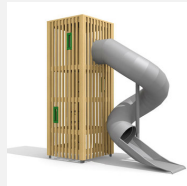

Petite tour à grimper fermée L'ORIGINAL. Tours de grimpe fermées avec montée intérieure sûre. Parfaites pour les endroits exigus. Avec planchers ou filets et cordes. En bois de douglas Suisse, non traité. Tous les jeux avec consoles en acier galvanisé. Toit en matière synthétique résistante aux intempéries couleur anthracite. Toboggan en polyester.

natur

lasur

Création HINNEN

Numéro de l'article BX.130.S1
Nom de l'article bimbox tour de ver S1 avec toboggan GFK

Age de jeu 4+
 Hauteur de chute 100 cm
 Place nécessaire 800 x 415 cm
 Protection de chute Minimum gazon
 Zone de protection de chute 30 m²
 Dimension de l'engin 1030 x 220 x 450 cm
 Fondations 5 pce
 Total béton 0.57 m³
 Pièce la plus lourde 200 kg
 Nombre de monteurs 2
 Temps de montage 6 h complet
 Garantie pièces détachées A vie
 Spécial Protégé par le droit d'auteur sur le design No. 145547.

Autres produits de ce groupe

BX.130.M2
bimbox tour de ver M2 avec toboggan

BX.130.M2.L
bimbox tour de ver M2 avec

BX.130.S1.L
bimbox tour de ver S1 avec toboggan GFK -

BX.130.S2
bimbox tour de ver S2 avec toboggan