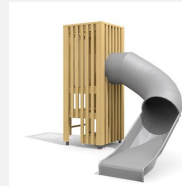

Petite tour à grimper fermée L'ORIGINAL. Tours de grimpe fermées avec montée intérieure sûre. Parfaites pour les endroits exigus. Avec planchers ou filets et cordes. En bois de douglas Suisse, non traité. Tous les jeux avec consoles en acier galvanisé. Toit en matière synthétique résistante aux intempéries couleur anthracite. Toboggan en polyester.

natur

lasur

Création HINNEN

Numéro de l'article BX.130.S1
Nom de l'article bimbox tour de ver S1 avec toboggan GFK

Age de jeu 4+
 Hauteur de chute 100 cm
 Place nécessaire 800 x 415 cm
 Protection de chute Minimum gazon
 Zone de protection de chute 30 m²
 Dimension de l'engin 1030 x 220 x 450 cm
 Fondations 5 pce
 Total béton 0.57 m³
 Pièce la plus lourde 200 kg
 Nombre de monteurs 2
 Temps de montage 6 h complet
 Garantie pièces détachées A vie
 Spécial Protégé par le droit d'auteur sur le design No. 145547.

Autres produits de ce groupe

BX.130.M2
bimbox tour de ver M2 avec toboggan

BX.130.M2.L
bimbox tour de ver M2 avec

BX.130.S1.L
bimbox tour de ver S1 avec toboggan GFK -

BX.130.S2
bimbox tour de ver S2 avec toboggan