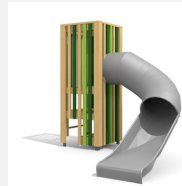

Petite tour à grimper fermée L'ORIGINAL. Tours de grimpe fermées avec montée intérieure sûre. Parfaites pour les endroits exigus. Avec planchers ou filets et cordes. En bois de douglas Suisse, non traité. Tous les jeux avec consoles en acier galvanisé. Toit en matière synthétique résistante aux intempéries couleur anthracite. Toboggan en polyester.

natur

lasur

Création HINNEN

Numéro de l'article BX.130.S1
Nom de l'article bimbox tour de ver S1 avec toboggan GFK

Age de jeu 4+
 Hauteur de chute 100 cm
 Place nécessaire 800 x 415 cm
 Protection de chute Minimum gazon
 Zone de protection de chute 30 m²
 Dimension de l'engin 1030 x 220 x 450 cm
 Fondations 5 pce
 Total béton 0.57 m³
 Pièce la plus lourde 200 kg
 Nombre de monteurs 2
 Temps de montage 6 h complet
 Garantie pièces détachées A vie
 Spécial Protégé par le droit d'auteur sur le design No. 145547.

Autres produits de ce groupe

BX.130.M2
bimbox tour de ver M2 avec toboggan

BX.130.M2.L
bimbox tour de ver M2 avec

BX.130.S1.L
bimbox tour de ver S1 avec toboggan GFK -

BX.130.S2
bimbox tour de ver S2 avec toboggan