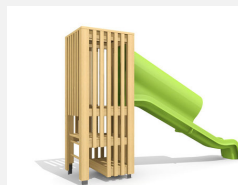

BX.130.S1
bimbox tour de ver S1 avec toboggan GFK