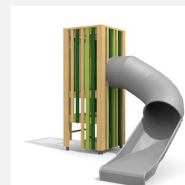

Petite tour à grimper fermée L'ORIGINAL. Tours de grimpe fermées avec montée intérieure sûre. Parfaites pour les endroits exigus. Avec planchers ou filets et cordes. En bois de douglas Suisse. Tous les jeux avec consoles en acier galvanisé. Toit en matière synthétique résistante aux intempéries couleur anthracite. Toboggan en polyester. Lasuré selon charte de couleur.

natur

lasur

Création HINNEN

Numéro de l'article BX.130.S1.L
Nom de l'article bimbox tour de ver S1 avec toboggan GFK - lasuré

Age de jeu 4+
 Hauteur de chute 100 cm
 Place nécessaire 800 x 415 cm
 Protection de chute Minimum gazon
 Zone de protection de chute 30 m²
 Dimension de l'engin 1030 x 220 x 450 cm
 Fondations 5 pce
 Total béton 0.57 m³
 Pièce la plus lourde 200 kg
 Nombre de monteurs 2
 Temps de montage complet 6 h
 Garantie pièces détachées A vie
 Spécial Protégé par le droit d'auteur sur le design No. 145547.

Autres produits de ce groupe

BX.130.M2
bimbox tour de ver M2 avec toboggan

BX.130.M2.L
bimbox tour de ver M2 avec

BX.130.S1
bimbox tour de ver S1 avec toboggan GFK

BX.130.S2
bimbox tour de ver S2 avec toboggan