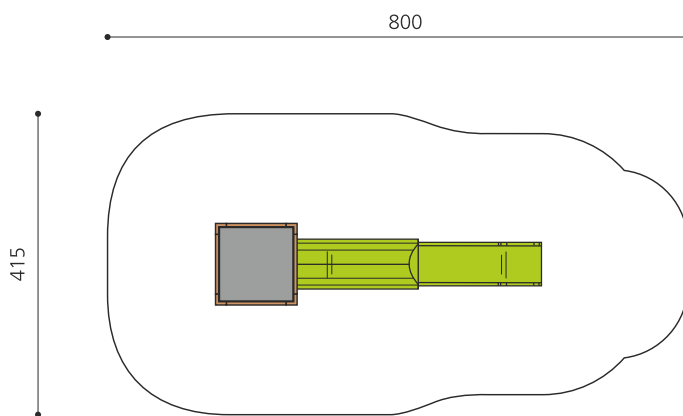

Petite tour à grimper fermée L'ORIGINAL. Tours de grimpe fermées avec montée intérieure sûre. Parfaites pour les endroits exigus. Avec planchers ou filets et cordes. En bois de douglas Suisse. Tous les jeux avec consoles en acier galvanisé. Toit en matière synthétique résistante aux intempéries couleur anthracite. Toboggan en polyester. Lasuré selon charte de couleur.

natur

lasur

Création HINNEN

Numéro de l'article BX.130.S1.L
Nom de l'article bimbox tour de ver S1 avec toboggan GFK - lasuré

Age de jeu 4+
 Hauteur de chute 100 cm
 Place nécessaire 800 x 415 cm
 Protection de chute Minimum gazon
 Zone de protection de chute 30 m²
 Dimension de l'engin 1030 x 220 x 450 cm
 Fondations 5 pce
 Total béton 0.57 m³
 Pièce la plus lourde 200 kg
 Nombre de monteurs 2
 Temps de montage complet 6 h
 Garantie pièces détachées A vie
 Spécial Protégé par le droit d'auteur sur le design No. 145547.