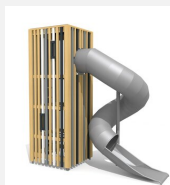

BX.130.M2.L
bimbox tour de ver M2 avec