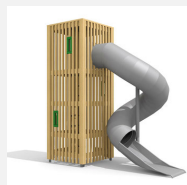

Petite tour à grimper fermée L'ORIGINAL. Tours de grimpe fermées avec montée intérieure sûre. Parfaites pour les endroits exigus. Avec planchers ou filets et cordes. En bois de douglas Suisse. Tous les jeux avec consoles en acier galvanisé. Toit en matière synthétique résistante aux intempéries couleur anthracite. Toboggan en polyester. Lasuré selon charte de couleur.

natur

lasur

Création HINNEN

Numéro de l'article BX.130.S1.L
Nom de l'article bimbox tour de ver S1 avec toboggan GFK - lasuré

Age de jeu 4+
 Hauteur de chute 100 cm
 Place nécessaire 800 x 415 cm
 Protection de chute Minimum gazon
 Zone de protection de chute 30 m²
 Dimension de l'engin 1030 x 220 x 450 cm
 Fondations 5 pce
 Total béton 0.57 m³
 Pièce la plus lourde 200 kg
 Nombre de monteurs 2
 Temps de montage complet 6 h
 Garantie pièces détachées A vie
 Spécial Protégé par le droit d'auteur sur le design No. 145547.

Autres produits de ce groupe

BX.130.M2
bimbox tour de ver M2 avec toboggan

BX.130.M2.L
bimbox tour de ver M2 avec

BX.130.S1
bimbox tour de ver S1 avec toboggan GFK

BX.130.S2
bimbox tour de ver S2 avec toboggan