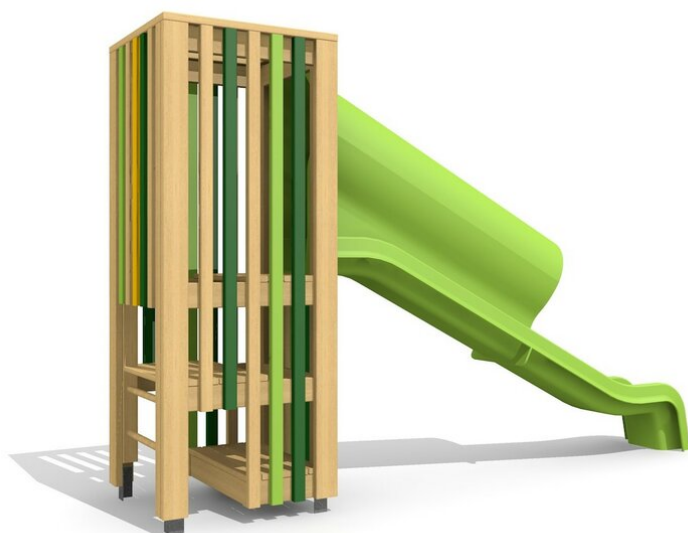

Petite tour à grimper fermée L'ORIGINAL. Tours de grimpe fermées avec montée intérieure sûre. Parfaites pour les endroits exigus. Avec planchers ou filets et cordes. En bois de douglas Suisse. Tous les jeux avec consoles en acier galvanisé. Toit en matière synthétique résistante aux intempéries couleur anthracite. Toboggan en polyester. Lasuré selon charte de couleur.

natur

lasur

Création HINNEN

Numéro de l'article BX.130.S1.L
Nom de l'article bimbox tour de ver S1 avec toboggan GFK - lasuré

Age de jeu 4+
 Hauteur de chute 100 cm
 Place nécessaire 800 x 415 cm
 Protection de chute Minimum gazon
 Zone de protection de chute 30 m²
 Dimension de l'engin 1030 x 220 x 450 cm
 Fondations 5 pce
 Total béton 0.57 m³
 Pièce la plus lourde 200 kg
 Nombre de monteurs 2
 Temps de montage complet 6 h
 Garantie pièces détachées A vie
 Spécial Protégé par le droit d'auteur sur le design No. 145547.