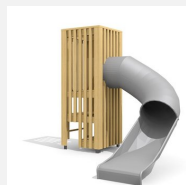

Petite tour à grimper fermée L'ORIGINAL. Tours de grimpe fermées avec montée intérieure sûre. Parfaites pour les endroits exigus. Avec planchers ou filets et cordes. En bois de douglas Suisse. Tous les jeux avec consoles en acier galvanisé. Toit en matière synthétique résistante aux intempéries couleur anthracite. Toboggan en polyester. Lasuré selon charte de couleur.

natur

lasur

Création HINNEN

Numéro de l'article BX.130.S1.L
Nom de l'article bimbox tour de ver S1 avec toboggan GFK - lasuré

Age de jeu 4+
 Hauteur de chute 100 cm
 Place nécessaire 800 x 415 cm
 Protection de chute Minimum gazon
 Zone de protection de chute 30 m²
 Dimension de l'engin 1030 x 220 x 450 cm
 Fondations 5 pce
 Total béton 0.57 m³
 Pièce la plus lourde 200 kg
 Nombre de monteurs 2
 Temps de montage complet 6 h
 Garantie pièces détachées A vie
 Spécial Protégé par le droit d'auteur sur le design No. 145547.

Autres produits de ce groupe

BX.130.M2
bimbox tour de ver M2 avec toboggan

BX.130.M2.L
bimbox tour de ver M2 avec

BX.130.S1
bimbox tour de ver S1 avec toboggan GFK

BX.130.S2
bimbox tour de ver S2 avec toboggan