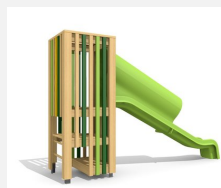

Petite tour à grimper fermée L'ORIGINAL. Tours de grimpe fermées avec montée intérieure sûre. Parfaites pour les endroits exigus. Avec planchers ou filets et cordes. En bois de douglas Suisse, non traité. Tous les jeux avec consoles en acier galvanisé. Toit en matière synthétique résistante aux intempéries couleur anthracite. Toboggan en inox.

natur

lasur

Création HINNEN

Numéro de l'article BX.130.S2
Nom de l'article bimbox tour de ver S2 avec toboggan inox

Age de jeu 4+
 Hauteur de chute 100 cm
 Place nécessaire 660 x 610 cm
 Protection de chute Minimum gazon
 Zone de protection de chute 30 m²
 Dimension de l'engin 310 x 310 x 200 cm
 Fondations 6 pce
 Total béton 0.68 m³
 Pièce la plus lourde 200 kg
 Nombre de monteurs 2
 Temps de montage complet 6 h
 Garantie pièces détachées A vie
 Spécial Protégé par le droit d'auteur sur le design No. 145547.

Autres produits de ce groupe

BX.130.M2
bimbox tour de ver M2 avec toboggan

BX.130.M2.L
bimbox tour de ver M2 avec

BX.130.S1
bimbox tour de ver S1 avec toboggan GFK

BX.130.S1.L
bimbox tour de ver S1 avec toboggan GFK -