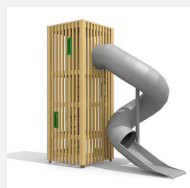

Petite tour à grimper fermée L'ORIGINAL. Tours de grimpe fermées avec montée intérieure sûre. Parfaites pour les endroits exigus. Avec planchers ou filets et cordes. En bois de douglas Suisse, non traité. Tous les jeux avec consoles en acier galvanisé. Toit en matière synthétique résistante aux intempéries couleur anthracite. Toboggan en inox.

natur

lasur

Création HINNEN

Numéro de l'article BX.130.S2
Nom de l'article bimbox tour de ver S2 avec toboggan inox

Age de jeu 4+
 Hauteur de chute 100 cm
 Place nécessaire 660 x 610 cm
 Protection de chute Minimum gazon
 Zone de protection de chute 30 m²
 Dimension de l'engin 310 x 310 x 200 cm
 Fondations 6 pce
 Total béton 0.68 m³
 Pièce la plus lourde 200 kg
 Nombre de monteurs 2
 Temps de montage complet 6 h
 Garantie pièces détachées A vie
 Spécial Protégé par le droit d'auteur sur le design No. 145547.

Autres produits de ce groupe

BX.130.M2
bimbox tour de ver M2 avec toboggan

BX.130.M2.L
bimbox tour de ver M2 avec

BX.130.S1
bimbox tour de ver S1 avec toboggan GFK

BX.130.S1.L
bimbox tour de ver S1 avec toboggan GFK -