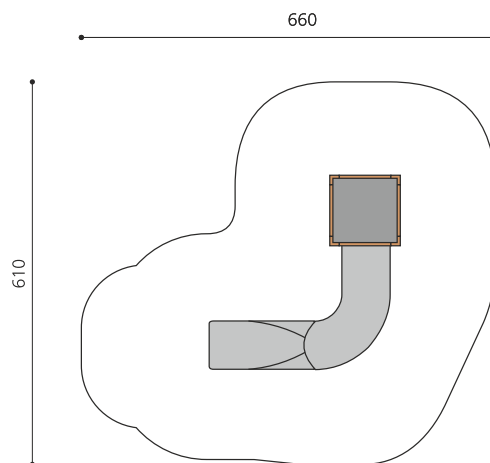

Petite tour à grimper fermée L'ORIGINAL. Tours de grimpe fermées avec montée intérieure sûre. Parfaites pour les endroits exigus. Avec planchers ou filets et cordes. En bois de douglas Suisse, non traité. Tous les jeux avec consoles en acier galvanisé. Toit en matière synthétique résistante aux intempéries couleur anthracite. Toboggan en inox.

natur

lasur

Création HINNEN

Numéro de l'article BX.130.S2
Nom de l'article bimbox tour de ver S2 avec toboggan inox

Age de jeu 4+
 Hauteur de chute 100 cm
 Place nécessaire 660 x 610 cm
 Protection de chute Minimum gazon
 Zone de protection de chute 30 m²
 Dimension de l'engin 310 x 310 x 200 cm
 Fondations 6 pce
 Total béton 0.68 m³
 Pièce la plus lourde 200 kg
 Nombre de monteurs 2
 Temps de montage complet 6 h
 Garantie pièces détachées A vie
 Spécial Protégé par le droit d'auteur sur le design No. 145547.

Autres produits de ce groupe

BX.130.M2
bimbox tour de ver M2 avec toboggan

BX.130.M2.L
bimbox tour de ver M2 avec

BX.130.S1
bimbox tour de ver S1 avec toboggan GFK

BX.130.S1.L
bimbox tour de ver S1 avec toboggan GFK -

BX.130.S2.L
bimbox tour de ver S2 avec