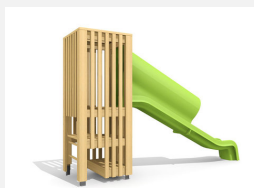

BX.130.S1
bimbox tour de ver S1 avec toboggan GFK