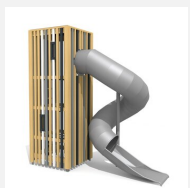

Petite tour à grimper fermée L'ORIGINAL. Tours de grimpe fermées avec montée intérieure sûre. Parfaites pour les endroits exigus. Avec planchers ou filets et cordes. En bois de douglas Suisse, non traité. Tous les jeux avec consoles en acier galvanisé. Toit en matière synthétique résistante aux intempéries couleur anthracite. Toboggan en inox.

natur

lasur

Création HINNEN

Numéro de l'article BX.130.S2
Nom de l'article bimbox tour de ver S2 avec toboggan inox

Age de jeu 4+
 Hauteur de chute 100 cm
 Place nécessaire 660 x 610 cm
 Protection de chute Minimum gazon
 Zone de protection de chute 30 m²
 Dimension de l'engin 310 x 310 x 200 cm
 Fondations 6 pce
 Total béton 0.68 m³
 Pièce la plus lourde 200 kg
 Nombre de monteurs 2
 Temps de montage complet 6 h
 Garantie pièces détachées A vie
 Spécial Protégé par le droit d'auteur sur le design No. 145547.

Autres produits de ce groupe

BX.130.M2
bimbox tour de ver M2 avec toboggan

BX.130.M2.L
bimbox tour de ver M2 avec

BX.130.S1
bimbox tour de ver S1 avec toboggan GFK

BX.130.S1.L
bimbox tour de ver S1 avec toboggan GFK -