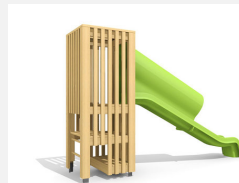

BX.130.S1
bimbox tour de ver S1 avec toboggan GFK