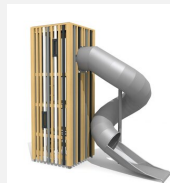

BX.130.M2.L
bimbox tour de ver M2 avec