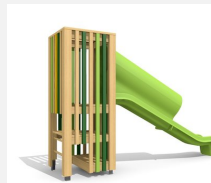

**Petite tour à grimper fermée L'ORIGINAL.** Tours de grimpe fermées avec montée intérieure sûre. Parfaites pour les endroits exigus. Avec planchers ou filets et cordes. En bois de douglas Suisse. Tous les jeux avec consoles en acier galvanisé. Toit en matière synthétique résistante aux intempéries couleur anthracite. Toboggan en inox. Lasuré selon charte de couleur.

natur

lasur

Création HINNEN

<b>Numéro de l'article</b>	<b>BX.130.S2.L</b>
<b>Nom de l'article</b>	<b>bimbox tour de ver S2 avec toboggan inox - lasuré</b>
<b>Age de jeu</b>	4+
<b>Hauteur de chute</b>	100 cm
<b>Place nécessaire</b>	660 x 610 cm
<b>Protection de chute</b>	Minimum gazon
<b>Zone de protection de chute</b>	30 m <sup>2</sup>
<b>Dimension de l'engin</b>	310 x 310 x 200 cm
<b>Fondations</b>	6 pce
<b>Total béton</b>	0.68 m <sup>3</sup>
<b>Pièce la plus lourde</b>	200 kg
<b>Nombre de monteurs</b>	2
<b>Temps de montage complet</b>	6 h
<b>Garantie pièces détachées</b>	A vie
<b>Spécial</b>	Protégé par le droit d'auteur sur le design No. 145547.

Autres produits de ce groupe

**BX.130.M2**  
bimbox tour de ver M2 avec toboggan

**BX.130.M2.L**  
bimbox tour de ver M2 avec

**BX.130.S1**  
bimbox tour de ver S1 avec toboggan GFK

**BX.130.S1.L**  
bimbox tour de ver S1 avec toboggan GFK -