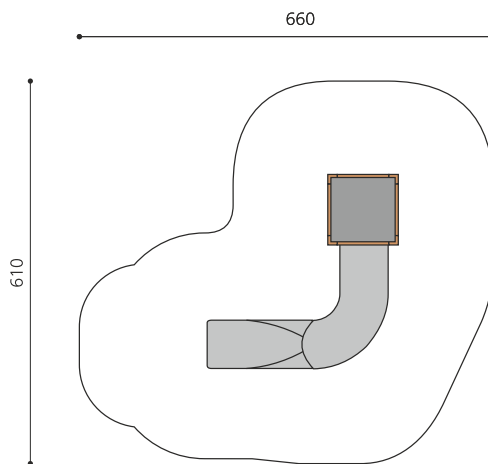

**Petite tour à grimper fermée L'ORIGINAL.** Tours de grimpe fermées avec montée intérieure sûre. Parfaites pour les endroits exigus. Avec planchers ou filets et cordes. En bois de douglas Suisse. Tous les jeux avec consoles en acier galvanisé. Toit en matière synthétique résistante aux intempéries couleur anthracite. Toboggan en inox. Lasuré selon charte de couleur.

natur

lasur

Création HINNEN

<b>Numéro de l'article</b>	<b>BX.130.S2.L</b>
<b>Nom de l'article</b>	<b>bimbox tour de ver S2 avec toboggan inox - lasuré</b>
<b>Age de jeu</b>	4+
<b>Hauteur de chute</b>	100 cm
<b>Place nécessaire</b>	660 x 610 cm
<b>Protection de chute</b>	Minimum gazon
<b>Zone de protection de chute</b>	30 m <sup>2</sup>
<b>Dimension de l'engin</b>	310 x 310 x 200 cm
<b>Fondations</b>	6 pce
<b>Total béton</b>	0.68 m <sup>3</sup>
<b>Pièce la plus lourde</b>	200 kg
<b>Nombre de monteurs</b>	2
<b>Temps de montage complet</b>	6 h
<b>Garantie pièces détachées</b>	A vie
<b>Spécial</b>	Protégé par le droit d'auteur sur le design No. 145547.