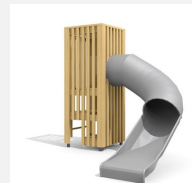

**Petite tour à grimper fermée L'ORIGINAL.** Tours de grimpe fermées avec montée intérieure sûre. Parfaites pour les endroits exigus. Avec planchers ou filets et cordes. En bois de douglas Suisse. Tous les jeux avec consoles en acier galvanisé. Toit en matière synthétique résistante aux intempéries couleur anthracite. Toboggan en inox. Lasuré selon charte de couleur.

natur

lasur

Création HINNEN

<b>Numéro de l'article</b>	<b>BX.130.S2.L</b>
<b>Nom de l'article</b>	<b>bimbox tour de ver S2 avec toboggan inox - lasuré</b>
<b>Age de jeu</b>	4+
<b>Hauteur de chute</b>	100 cm
<b>Place nécessaire</b>	660 x 610 cm
<b>Protection de chute</b>	Minimum gazon
<b>Zone de protection de chute</b>	30 m <sup>2</sup>
<b>Dimension de l'engin</b>	310 x 310 x 200 cm
<b>Fondations</b>	6 pce
<b>Total béton</b>	0.68 m <sup>3</sup>
<b>Pièce la plus lourde</b>	200 kg
<b>Nombre de monteurs</b>	2
<b>Temps de montage complet</b>	6 h
<b>Garantie pièces détachées</b>	A vie
<b>Spécial</b>	Protégé par le droit d'auteur sur le design No. 145547.

Autres produits de ce groupe

**BX.130.M2**  
bimbox tour de ver M2 avec toboggan

**BX.130.M2.L**  
bimbox tour de ver M2 avec

**BX.130.S1**  
bimbox tour de ver S1 avec toboggan GFK

**BX.130.S1.L**  
bimbox tour de ver S1 avec toboggan GFK -

**BX.130.S2**  
bimbox tour de ver S2 avec toboggan