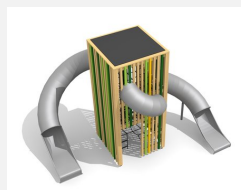

BX.131.L3.L
bimbox tour de ver L3 - lasuré