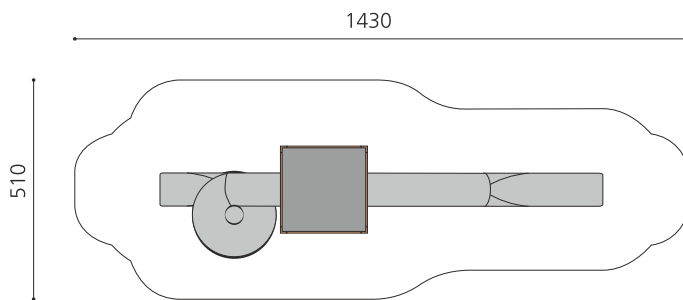

Grande tour à grimper fermée avec deux toboggans L'ORIGINAL. Les toboggans traversent la tour comme des vers. Tours fermées avec montée sûre en filets et cordes. En bois de douglas Suisse, non traité. Tous les jeux avec consoles en acier galvanisé. Toit en matière synthétique résistante aux intempéries couleur anthracite. Cordes armées. Toboggan et pièces d'assemblage en inox.

Création HINNEN

Numéro de l'article BX.131.L2
Nom de l'article bimbox tour de ver L2

Age de jeu 5+
 Hauteur de chute 100 cm
 Place nécessaire 1430 x 510 cm
 Protection de chute Minimum gazon
 Zone de protection de chute 60 m²
 Dimension de l'engin 1030 x 220 x 450 cm
 Fondations 7 pce
 Total béton 1,5 m³
 Pièce la plus lourde 700 kg
 Nombre de monteurs 2
 Temps de montage complet 20 h
 Garantie pièces détachées A vie
 Spécial Protégé par le droit d'auteur sur le design No. 145547.