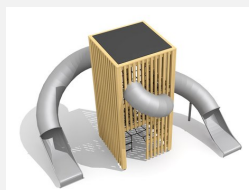

BX.131.L3
bimbox tour de ver L3