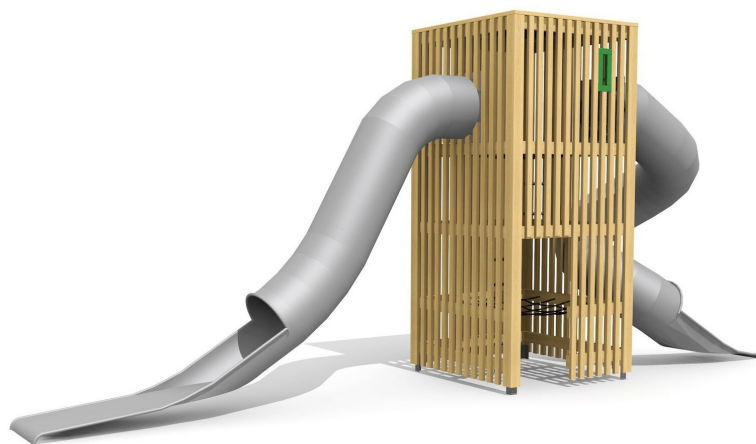

Grande tour à grimper fermée avec deux toboggans L'ORIGINAL. Les toboggans traversent la tour comme des vers. Tours fermées avec montée sûre en filets et cordes. En bois de douglas Suisse, non traité. Tous les jeux avec consoles en acier galvanisé. Toit en matière synthétique résistante aux intempéries couleur anthracite. Cordes armées. Toboggan et pièces d'assemblage en inox.

Création HINNEN

Numéro de l'article BX.131.L2
Nom de l'article bimbox tour de ver L2

Age de jeu 5+
 Hauteur de chute 100 cm
 Place nécessaire 1430 x 510 cm
 Protection de chute Minimum gazon
 Zone de protection de chute 60 m²
 Dimension de l'engin 1030 x 220 x 450 cm
 Fondations 7 pce
 Total béton 1,5 m³
 Pièce la plus lourde 700 kg
 Nombre de monteurs 2
 Temps de montage complet 20 h
 Garantie pièces détachées A vie
 Spécial Protégé par le droit d'auteur sur le design No. 145547.