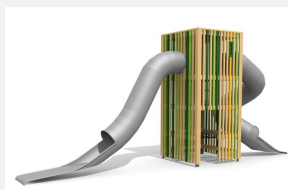

Autres produits de ce groupe

BX.131.L2.L
bimbox tour de ver L2 - lasuré