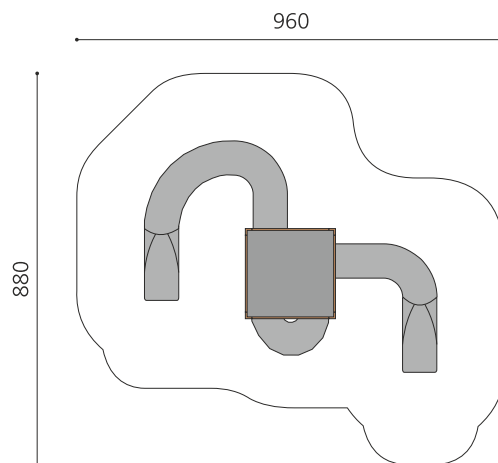

natur

lasur

Création HINNEN

| | |
|-----------------------------|--|
| Numéro de l'article | BX.131.L3 |
| Nom de l'article | bimbox tour de ver L3 |
| Age de jeu | 5+ |
| Hauteur de chute | 100 cm |
| Place nécessaire | 960 x 880 cm |
| Protection de chute | Minimum gazon |
| Zone de protection de chute | 60 m ² |
| Dimension de l'engin | 660 x 520 x 450 cm |
| Fondations | 8 pce |
| Total béton | 1.29 m ³ |
| Pièce la plus lourde | 700 kg |
| Nombre de monteurs | 2 |
| Temps de montage complet | 24 h |
| Garantie pièces détachées | A vie |
| Spécial | Protégé par le droit d'auteur sur le design No. 145547. |

Autres produits de ce groupe

BX.131.L2
bimbox tour de ver L2

BX.131.L2.L
bimbox tour de ver L2 - lasuré

BX.131.L3.L
bimbox tour de ver L3 - lasuré