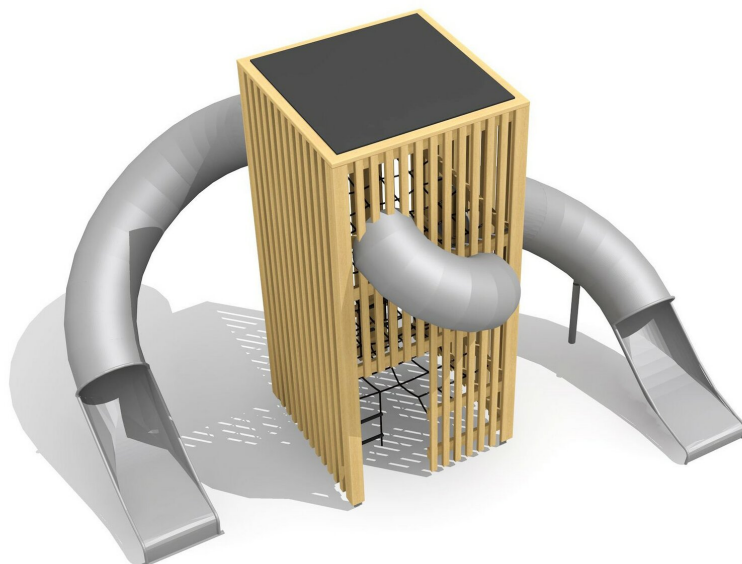

Un paysage de toboggans unique L'ORIGINAL. Les toboggans traversent la tour comme des vers. Tours fermées avec montée sûre en filets et cordes. En bois de douglas Suisse, non traité. Tous les jeux avec consoles en acier galvanisé. Toit en matière synthétique résistante aux intempéries couleur anthracite. Cordes armées. Toboggan et pièces d'assemblage en inox.

natur

lasur

Création HINNEN

| | |
|-----------------------------|--|
| Numéro de l'article | BX.131.L3 |
| Nom de l'article | bimbox tour de ver L3 |
| Age de jeu | 5+ |
| Hauteur de chute | 100 cm |
| Place nécessaire | 960 x 880 cm |
| Protection de chute | Minimum gazon |
| Zone de protection de chute | 60 m ² |
| Dimension de l'engin | 660 x 520 x 450 cm |
| Fondations | 8 pce |
| Total béton | 1.29 m ³ |
| Pièce la plus lourde | 700 kg |
| Nombre de monteurs | 2 |
| Temps de montage complet | 24 h |
| Garantie pièces détachées | A vie |
| Spécial | Protégé par le droit d'auteur sur le design No. 145547. |