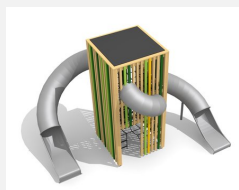

BX.131.L3.L
bimbox tour de ver L3 - lasuré