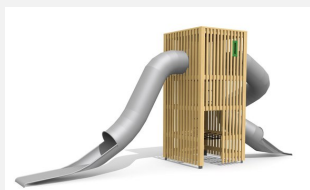

Autres produits de ce groupe

BX.131.L2
bimbox tour de ver L2