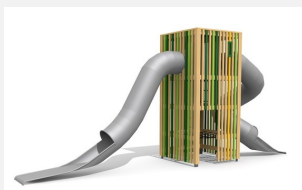

BX.131.L2.L
bimbox tour de ver L2 - lasuré