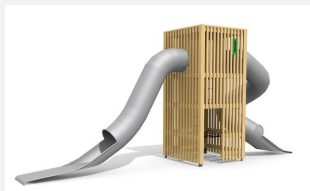

Autres produits de ce groupe

BX.131.L2
bimbox tour de ver L2