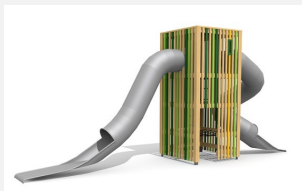

BX.131.L2.L
bimbox tour de ver L2 - lasuré