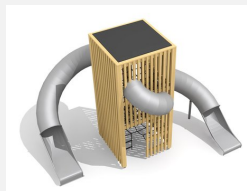

BX.131.L3
bimbox tour de ver L3