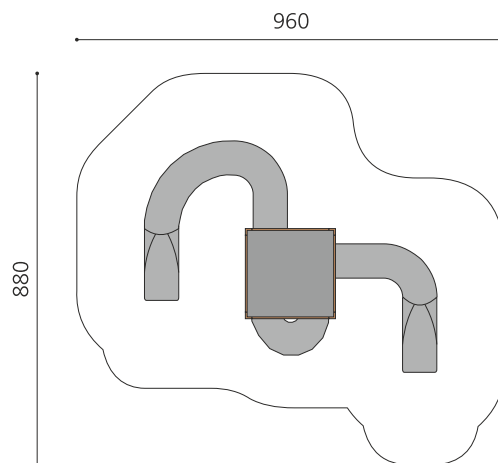

natur

lasur

Création HINNEN

Numéro de l'article	BX.131.L3.L
Nom de l'article	bimbox tour de ver L3 - lasuré
Age de jeu	5+
Hauteur de chute	100 cm
Place nécessaire	960 x 880 cm
Protection de chute	Minimum gazon
Zone de protection de chute	60 m ²
Dimension de l'engin	660 x 520 x 450 cm
Fondations	8 pce
Total béton	1.29 m ³
Pièce la plus lourde	700 kg
Nombre de monteurs	2
Temps de montage complet	24 h
Garantie pièces détachées	A vie
Spécial	Protégé par le droit d'auteur sur le design No. 145547.

Autres produits de ce groupe

BX.131.L2
bimbox tour de ver L2

BX.131.L2.L
bimbox tour de ver L2 - lasuré

BX.131.L3
bimbox tour de ver L3