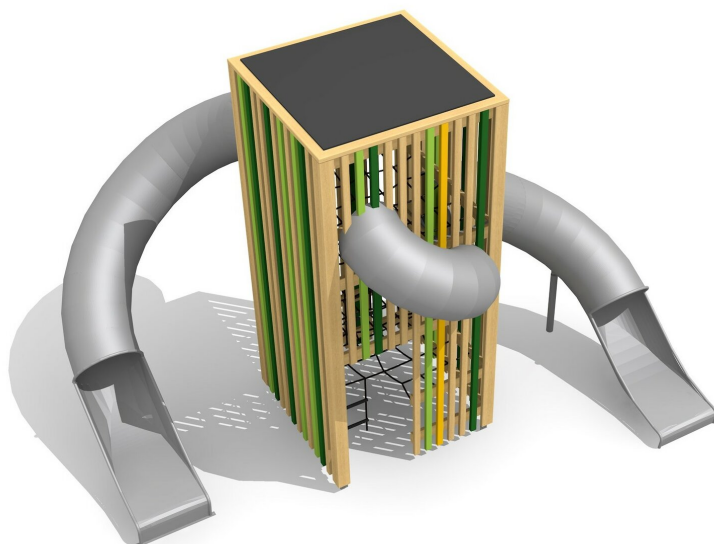

Un paysage de toboggans unique L'ORIGINAL. Les toboggans traversent la tour comme des vers. Tours fermées avec montée sûre en filets et cordes. En bois de douglas Suisse. Tous les jeux avec consoles en acier galvanisé. Toit en matière synthétique résistante aux intempéries couleur anthracite. Cordes armées. Toboggan en inox. Lasuré selon charte de couleur.

natur

lasur

Création HINNEN

Numéro de l'article	BX.131.L3.L
Nom de l'article	bimbox tour de ver L3 - lasuré
Age de jeu	5+
Hauteur de chute	100 cm
Place nécessaire	960 x 880 cm
Protection de chute	Minimum gazon
Zone de protection de chute	60 m ²
Dimension de l'engin	660 x 520 x 450 cm
Fondations	8 pce
Total béton	1.29 m ³
Pièce la plus lourde	700 kg
Nombre de monteurs	2
Temps de montage complet	24 h
Garantie pièces détachées	A vie
Spécial	Protégé par le droit d'auteur sur le design No. 145547.