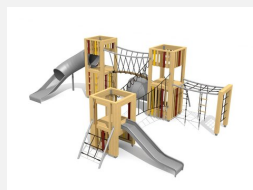

BX.140.4.L
bimbox paysage de jeux BAI - lasuré