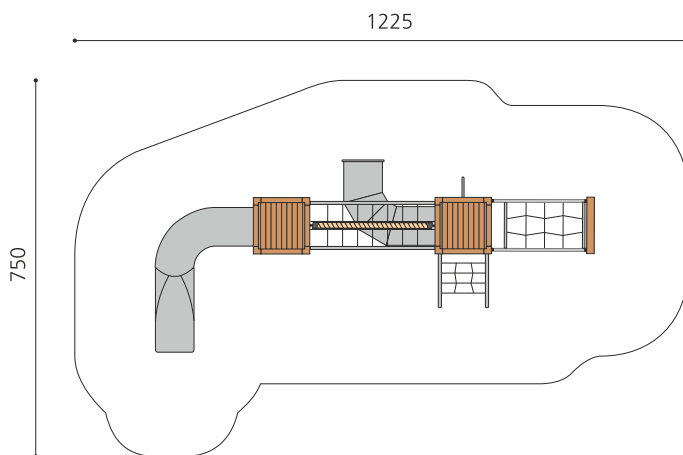

natur

lasur

Création HINNEN

Numéro de l'article BX.140.2
Nom de l'article bimbox paysage de jeux DU

Age de jeu	4+
Hauteur de chute	180 cm
Place nécessaire	1225 x 750 cm
Protection de chute	selon la norme SN EN 1176
Zone de protection de chute	71.5 m ²
Dimension de l'engin	880 x 380 x 300 cm
Fondations	19 pce
Total béton	2.14 m ³
Pièce la plus lourde	400 kg
Nombre de monteurs	2
Temps de montage complet	14 h
Garantie pièces détachées	A vie
Spécial	Protégé par le droit d'auteur sur le design No. 145547.