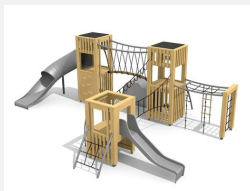

Paysage de jeux avec passerelle et différentes possibilités de grimpe L'ORIGINAL. Le rêve des enfants. Jouer, grimper, se cacher et bien plus. En bois de douglas Suisse. Tous les jeux avec consoles en acier galvanisé. Toit en matière synthétique résistante aux intempéries couleur anthracite. Cordes armées. Toboggan en inox. Lasuré selon charte de couleur.

natur

lasuré

Création HINNEN

Numéro de l'article BX.140.2.L
Nom de l'article bimbox paysage de jeux DU - lasuré

Age de jeu 4+
 Hauteur de chute 180 cm
 Place nécessaire 1225 x 750 cm
 Protection de chute selon la norme SN EN 1176
 Zone de protection de chute 71.5 m²
 Dimension de l'engin 880 x 380 x 300 cm
 Fondations 19 pce
 Total béton 2.14 m³
 Pièce la plus lourde 400 kg
 Nombre de monteurs 2
 Temps de montage 14 h complet
 Garantie pièces détachées A vie
 Spécial Protégé par le droit d'auteur sur le design No. 145547.

Autres produits de ce groupe

BX.140.2
bimbox paysage de jeux DU

BX.140.4
bimbox paysage de jeux BAI

BX.140.4.L
bimbox paysage de jeux BAI - lasuré