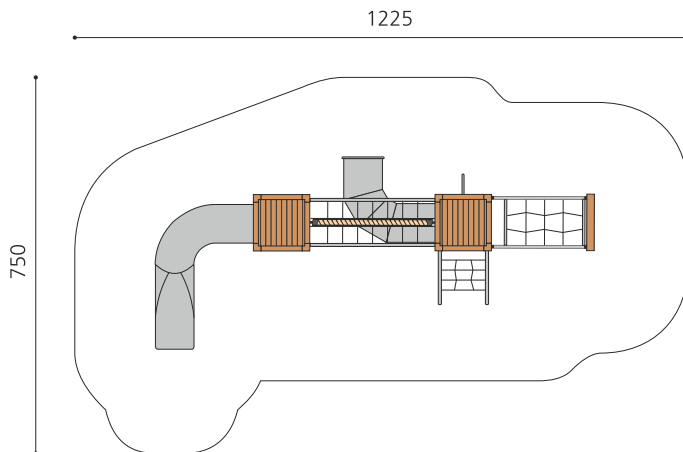

natur

lasuré

Création HINNEN

Numéro de l'article BX.140.2.L
Nom de l'article bimbox paysage de jeux DU - lasuré

Age de jeu 4+
 Hauteur de chute 180 cm
 Place nécessaire 1225 x 750 cm
 Protection de chute selon la norme SN EN 1176
 Zone de protection de chute 71.5 m²
 Dimension de l'engin 880 x 380 x 300 cm
 Fondations 19 pce
 Total béton 2.14 m³
 Pièce la plus lourde 400 kg
 Nombre de monteurs 2
 Temps de montage 14 h complet
 Garantie pièces détachées A vie
 Spécial Protégé par le droit d'auteur sur le design No. 145547.