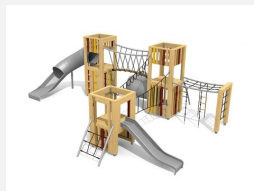

BX.140.4.L
bimbox paysage de jeux BAI - lasuré