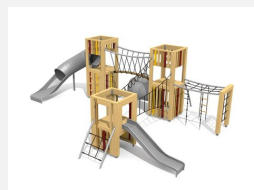

BX.140.4.L
bimbox paysage de jeux BAI - lasuré