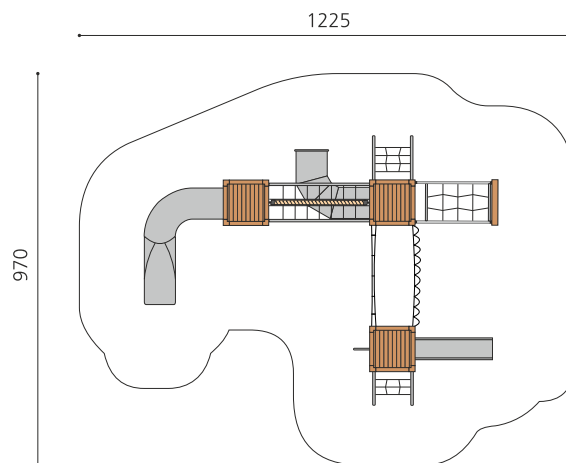

natur

lasur

Création HINNEN

Numéro de l'article	BX.140.4
Nom de l'article	bimbox paysage de jeux BAI
Age de jeu	4+
Hauteur de chute	180 cm
Place nécessaire	1225 x 970 cm
Protection de chute	selon la norme SN EN 1176
Zone de protection de chute	92 m ²
Dimension de l'engin	800 x 680 x 300 cm
Fondations	26 pce
Total béton	3.02 m ³
Pièce la plus lourde	400 kg
Nombre de monteurs	2
Temps de montage complet	18 h
Garantie pièces détachées	A vie
Spécial	Protégé par le droit d'auteur sur le design No. 145547.