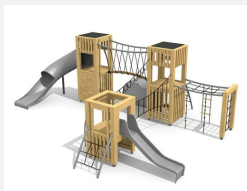

BX.140.4
bimbox paysage de jeux BAI