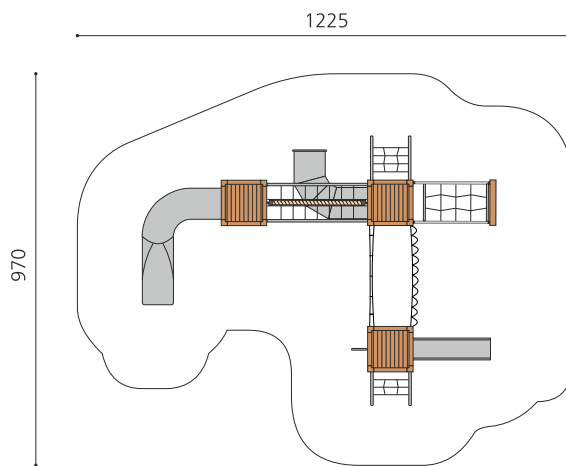

natur

lasur

Création HINNEN

**Numéro de l'article** BX.140.4.L  
**Nom de l'article** bimbox paysage de jeux BAI - lasuré

Age de jeu 4+  
 Hauteur de chute 180 cm  
 Place nécessaire 1225 x 970 cm  
 Protection de chute selon la norme SN EN 1176  
 Zone de protection de chute 92 m<sup>2</sup>  
 Dimension de l'engin 800 x 680 x 300 cm  
 Fondations 26 pce  
 Total béton 3.02 m<sup>3</sup>  
 Pièce la plus lourde 400 kg  
 Nombre de monteurs 2  
 Temps de montage 18 h complet  
 Garantie pièces A vie détachées  
 Spécial Protégé par le droit d'auteur sur le design No. 145547.