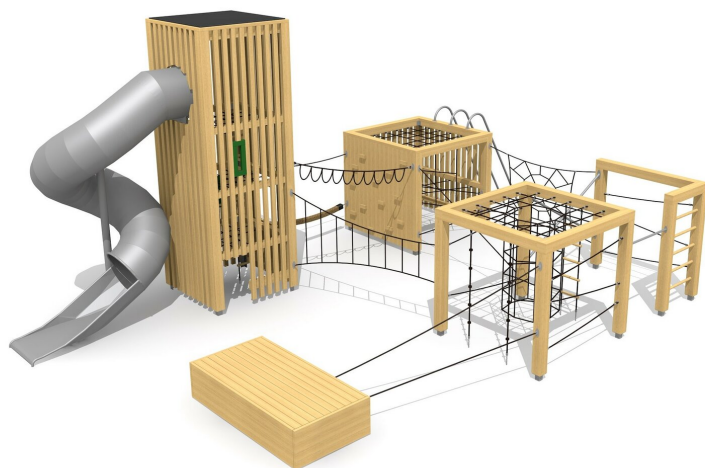

**Grand paysage de jeux avec des possibilités illimitées L'ORIGINAL.** Cette installation apporte beaucoup de défis différents, grimper, se balancer et se suspendre. En bois de douglas Suisse, non traité. Tous les jeux avec consoles en acier galvanisé. Toit en matière synthétique résistante aux intempéries couleur anthracite. Cordes armées. Toboggan et pièces d'assemblage en inox.

natur

lasur

Création HINNEN

**Numéro de l'article** BX.150.2  
**Nom de l'article** bimbox paysage de jeux LON

Age de jeu 6+  
 Hauteur de chute 200 cm  
 Place nécessaire 1440 x 1065 cm  
 Protection de chute selon la norme SN EN 1176  
 Zone de protection de chute 126 m<sup>2</sup>  
 Dimension de l'engin 1050 x 680 x 450 cm  
 Fondations 27 pce  
 Total béton 3.62 m<sup>3</sup>  
 Pièce la plus lourde 600 kg  
 Nombre de monteurs 2  
 Temps de montage 22 h complet  
 Garantie pièces détachées A vie  
 Spécial Protégé par le droit d'auteur sur le design No. 145547.

Autres produits de ce groupe

BX.150.2.L  
 bimbox paysage de jeux  
 LON - lasuré