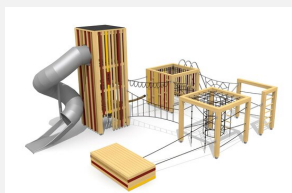

Autres produits de ce groupe

BX.150.2.L
bimbox paysage de jeux
LON - lasuré