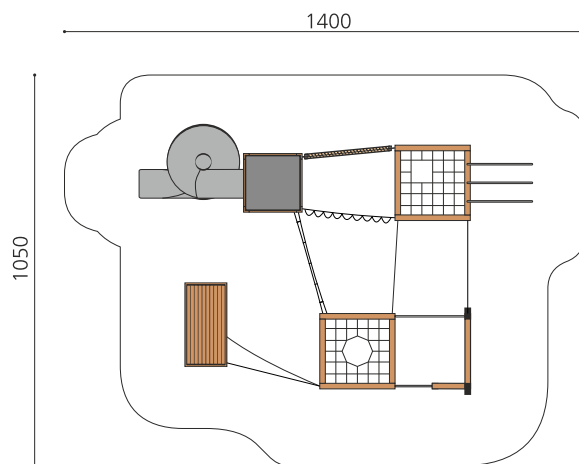

natur

lasur

Création HINNEN

**Numéro de l'article** BX.150.2  
**Nom de l'article** bimbox paysage de jeux LON

Age de jeu 6+  
 Hauteur de chute 200 cm  
 Place nécessaire 1440 x 1065 cm  
 Protection de chute selon la norme SN EN 1176  
 Zone de protection de chute 126 m<sup>2</sup>  
 Dimension de l'engin 1050 x 680 x 450 cm  
 Fondations 27 pce  
 Total béton 3.62 m<sup>3</sup>  
 Pièce la plus lourde 600 kg  
 Nombre de monteurs 2  
 Temps de montage 22 h complet  
 Garantie pièces détachées A vie  
 Spécial Protégé par le droit d'auteur sur le design No. 145547.