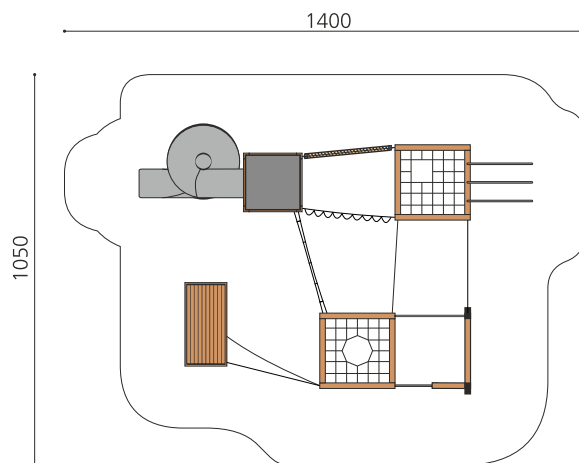

natur

lasur

Création HINNEN

**Numéro de l'article** BX.150.2.L  
**Nom de l'article** bimbox paysage de jeux LON - lasuré

Age de jeu 6+  
 Hauteur de chute 200 cm  
 Place nécessaire 1440 x 1065 cm  
 Protection de chute selon la norme SN EN 1176  
 Zone de protection de chute 126 m<sup>2</sup>  
 Dimension de l'engin 1050 x 680 x 450 cm  
 Fondations 27 pce  
 Total béton 3.62 m<sup>3</sup>  
 Pièce la plus lourde 600 kg  
 Nombre de monteurs 2  
 Temps de montage 22 h complet  
 Garantie pièces A vie détachées  
 Spécial Protégé par le droit d'auteur sur le design No. 145547.