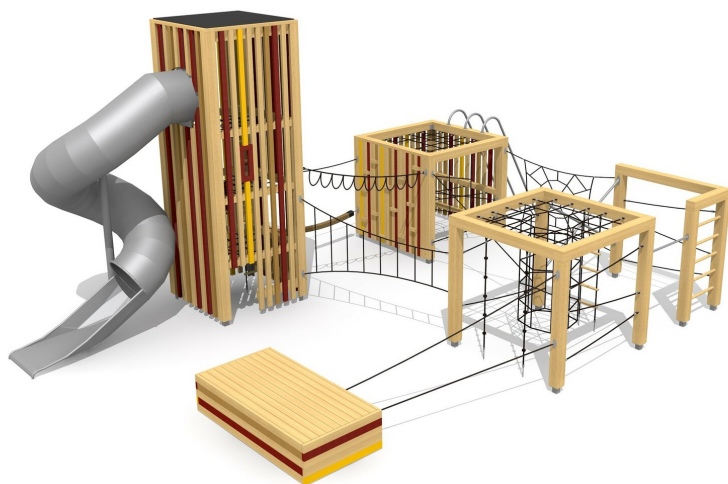

**Grand paysage de jeux avec des possibilités illimitées L'ORIGINAL.** Cette installation apporte beaucoup de défis différents, grimper, se balancer et se suspendre. En bois de douglas Suisse. Tous les jeux avec consoles en acier galvanisé. Toit en matière synthétique résistante aux intempéries couleur anthracite. Cordes armées. Toboggan en inox. Lasuré selon charte de couleur.

natur

lasur

Création HINNEN

**Numéro de l'article** BX.150.2.L  
**Nom de l'article** bimbox paysage de jeux LON - lasuré

Age de jeu 6+  
 Hauteur de chute 200 cm  
 Place nécessaire 1440 x 1065 cm  
 Protection de chute selon la norme SN EN 1176  
 Zone de protection de chute 126 m<sup>2</sup>  
 Dimension de l'engin 1050 x 680 x 450 cm  
 Fondations 27 pce  
 Total béton 3.62 m<sup>3</sup>  
 Pièce la plus lourde 600 kg  
 Nombre de monteurs 2  
 Temps de montage 22 h complet  
 Garantie pièces A vie détachées  
 Spécial Protégé par le droit d'auteur sur le design No. 145547.