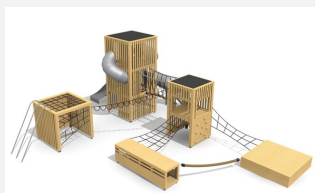

Autres produits de ce groupe

BX.160.2
bimbox paysage de jeux NEW