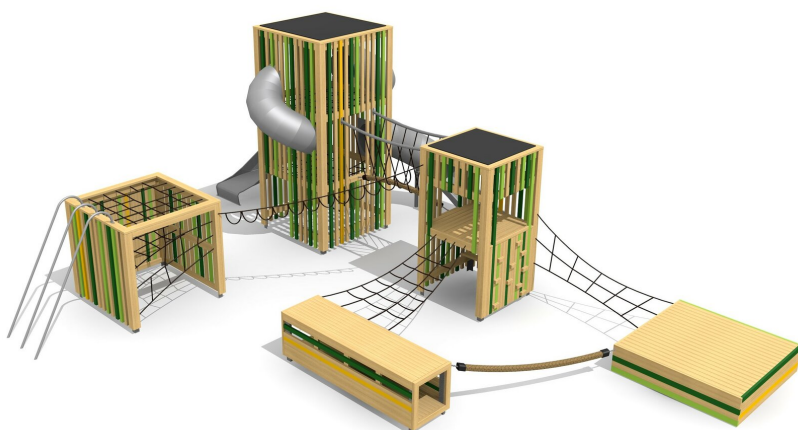

**Grand paysage de jeux avec des possibilités illimitées L'ORIGINAL.** Une installation avec des possibilités sans limites. Le système modulaire bimbox peut être combiné à l'infini, également dans les talus. En bois de douglas Suisse. Tous les jeux avec consoles en acier galvanisé. Toit en matière synthétique résistante aux intempéries couleur anthracite. Cordes armées. Toboggan en inox. Lasuré selon charte de couleur.

natur

lasur

Création HINNEN

**Numéro de l'article** BX.160.2.L  
**Nom de l'article** bimbox paysage de jeux NEW - lasuré

Age de jeu 5+  
 Hauteur de chute 200 cm  
 Place nécessaire 1600 x 1350 cm  
 Protection de chute selon la norme SN EN 1176  
 Zone de protection de chute 156 m<sup>2</sup>  
 Dimension de l'engin 1300 x 1050 x 450 cm  
 Fondations 29 pce  
 Total béton 4.19 m<sup>3</sup>  
 Pièce la plus lourde 700 kg  
 Nombre de monteurs 2  
 Temps de montage 24 h complet  
 Garantie pièces A vie détachées  
 Spécial Protégé par le droit d'auteur sur le design No. 145547.

Autres produits de ce groupe

BX.160.2  
 bimbox paysage de jeux NEW