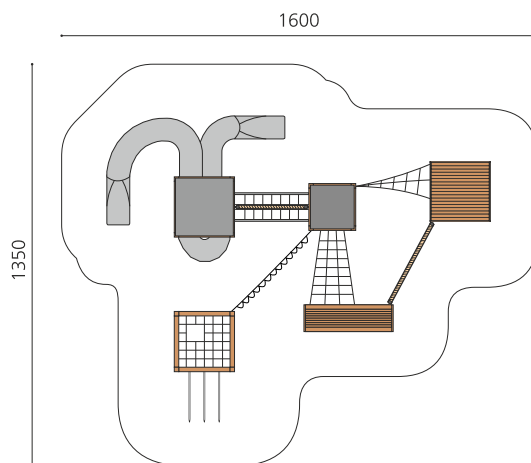

natur

lasur

Création HINNEN

**Numéro de l'article** BX.160.2.L  
**Nom de l'article** bimbox paysage de jeux NEW - lasuré

Age de jeu 5+  
 Hauteur de chute 200 cm  
 Place nécessaire 1600 x 1350 cm  
 Protection de chute selon la norme SN EN 1176  
 Zone de protection de chute 156 m<sup>2</sup>  
 Dimension de l'engin 1300 x 1050 x 450 cm  
 Fondations 29 pce  
 Total béton 4.19 m<sup>3</sup>  
 Pièce la plus lourde 700 kg  
 Nombre de monteurs 2  
 Temps de montage 24 h complet  
 Garantie pièces A vie détachées  
 Spécial Protégé par le droit d'auteur sur le design No. 145547.

Autres produits de ce groupe

BX.160.2  
 bimbox paysage de jeux NEW